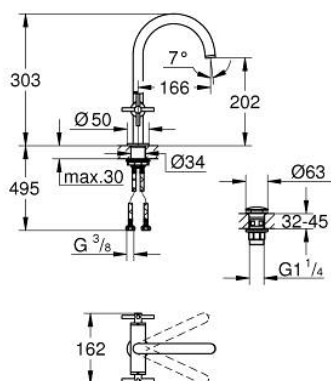

## 21 144 DA0 ATRIO BATERIJA ZA UMIVAONIK 1/2" L-SIZE

### PRODUCT DESCRIPTION

- Colour: warm sunset
- keramičke glave 1/2", 90°
- GROHE LongLife premaz
- GROHE EcoJoy tehnologija za manju potrošnju vode i savršen protok
- maximum flow rate (at 3 bar): 5 l/min
- brzi instalacijski sistem
- rotaciona cevasta izlivna cev s perlatorom i stop limitatorom
- prilagodljiv ugao zakretanja 0° / 150° / 360°
- Push-Open odlivni set 1 1/4"
- fleksibilna spojna creva
- s krstastim ručicama
- Two different sets of caps included. One set with "H" and "C" marking, one set without marking.

### SPARE PARTS, октобар 2021 – now

- 1: Cross handles (Spare part-nr. 14215DA0)
- 2: Keramička glava 1/2" (Spare part-nr. 45883000)
- 2.1: O-prsten Ø18,2 x Ø1,7 (Spare part-nr. 0392400M)
- 3: Keramička glava 1/2" (Spare part-nr. 45882000)
- 3.1: O-prsten Ø18,2 x Ø1,7 (Spare part-nr. 0392400M)
- 4: Izlivna cev (Spare part-nr. 101280DA00)
- 4.1: Regulator mlaza vode (Spare part-nr. 48408000)
- 4.2: Sigurnosni prsten (Spare part-nr. 4826600M)
- 4.3: O-prsten (Spare part-nr. 0128500M)
- 5: Sklop za učvršćivanje držača (Spare part-nr. 48384000)
- 6: Waste set with push-open plug (Spare part-nr. 65807DA0)