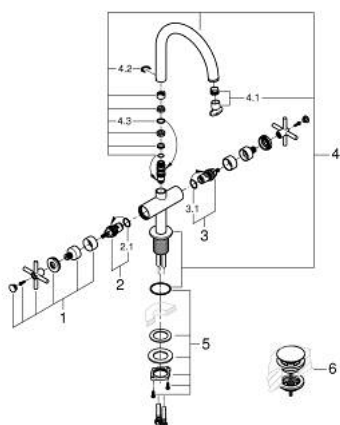

## 21 144 DA0 ATRIO BATERIJA ZA UMIVAONIK 1/2" L-SIZE

### PRODUCT DESCRIPTION

- Colour: warm sunset
- keramičke glave 1/2", 90°
- GROHE LongLife premaz
- GROHE EcoJoy tehnologija za manju potrošnju vode i savršen protok
- maximum flow rate (at 3 bar): 5 l/min
- brzi instalacijski sistem
- rotaciona cevasta izlivna cev s perlatorom i stop limitatorom
- prilagodljiv ugao zakretanja 0° / 150° / 360°
- Push-Open odlivni set 1 1/4"
- fleksibilna spojna creva
- s krstastim ručicama
- Two different sets of caps included. One set with "H" and "C" marking, one set without marking.

### SPARE PARTS, октобар 2021 – now

- 1: Cross handles (Spare part-nr. 14215DA0)
- 2: Keramička glava 1/2" (Spare part-nr. 45883000)
- 2.1: O-prsten Ø18,2 x Ø1,7 (Spare part-nr. 0392400M)
- 3: Keramička glava 1/2" (Spare part-nr. 45882000)
- 3.1: O-prsten Ø18,2 x Ø1,7 (Spare part-nr. 0392400M)
- 4: Izlivna cev (Spare part-nr. 101280DA00)
- 4.1: Regulator mlaza vode (Spare part-nr. 48408000)
- 4.2: Sigurnosni prsten (Spare part-nr. 4826600M)
- 4.3: O-prsten (Spare part-nr. 0128500M)
- 5: Sklop za učvršćivanje držača (Spare part-nr. 48384000)
- 6: Waste set with push-open plug (Spare part-nr. 65807DA0)