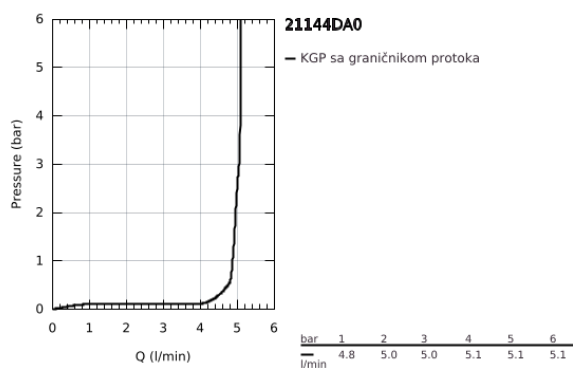

## 21 144 DA0 ATRIO BATERIJA ZA UMIVAONIK 1/2" L-SIZE

### PRODUCT DESCRIPTION

- Colour: warm sunset
- keramičke glave 1/2", 90°
- GROHE LongLife premaz
- GROHE EcoJoy tehnologija za manju potrošnju vode i savršen protok
- maximum flow rate (at 3 bar): 5 l/min
- brzi instalacijski sistem
- rotaciona cevasta izlivna cev s perlatorom i stop limitatorom
- prilagodljiv ugao zakretanja 0° / 150° / 360°
- Push-Open odlivni set 1 1/4"
- fleksibilna spojna creva
- s krstastim ručicama
- Two different sets of caps included. One set with "H" and "C" marking, one set without marking.