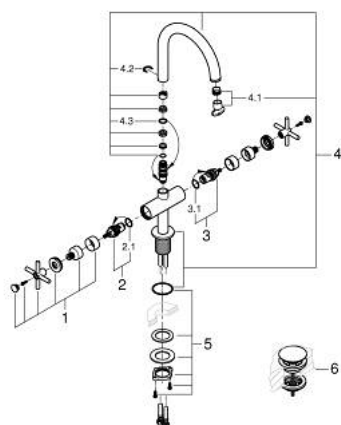

21 144 AL0 ATRIO BATERIJA ZA UMIVAONIK 1/2" L-SIZE

PRODUCT DESCRIPTION

- Colour: brushed hard graphite
- keramičke glave 1/2", 90°
- GROHE LongLife premaz
- GROHE EcoJoy tehnologija za manju potrošnju vode i savršen protok
- maximum flow rate (at 3 bar): 5 l/min
- brzi instalacijski sistem
- rotaciona cevasta izliva cev s perlatorom i stop limitatorom
- prilagodljiv ugao zakretanja 0° / 150° / 360°
- Push-Open odlivni set 1 1/4"
- fleksibilna spojna creva
- s krstastim ručicama
- Two different sets of caps included. One set with "H" and "C" marking, one set without marking.

21 144 AL0 ATRIO BATERIJA ZA UMIVAONIK 1/2" L-SIZE

SPARE PARTS, октобар 2021 – now

- 1: Cross handles (Spare part-nr. 14215AL0)
- 2: Keramička glava 1/2" (Spare part-nr. 45883000)
- 2.1: O-prsten Ø18,2 x Ø1,7 (Spare part-nr. 0392400M)
- 3: Keramička glava 1/2" (Spare part-nr. 45882000)
- 3.1: O-prsten Ø18,2 x Ø1,7 (Spare part-nr. 0392400M)
- 4: Izlivna cev (Spare part-nr. 101280AL00)
- 4.1: Regulator mlaza vode (Spare part-nr. 48408000)
- 4.2: Sigurnosni prsten (Spare part-nr. 4826600M)
- 4.3: O-prsten (Spare part-nr. 0128500M)
- 5: Sklop za učvršćivanje držača (Spare part-nr. 48384000)
- 6: Waste set with push-open plug (Spare part-nr. 65807AL0)