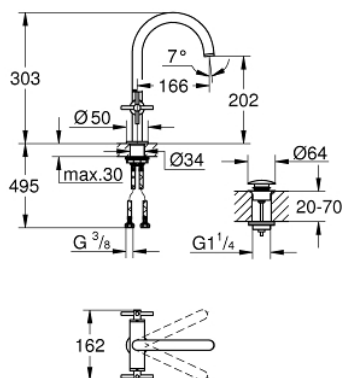

21 144 AL0 ATRIO BATERIJA ZA UMIVAONIK 1/2" L-SIZE

PRODUCT DESCRIPTION

- Colour: brushed hard graphite
- keramičke glave 1/2", 90°
- GROHE LongLife premaz
- GROHE EcoJoy tehnologija za manju potrošnju vode i savršen protok
- maximum flow rate (at 3 bar): 5 l/min
- brzi instalacijski sistem
- rotaciona cevasta izliva cev s perlatorom i stop limitatorom
- prilagodljiv ugao zakretanja 0° / 150° / 360°
- Push-Open odlivni set 1 1/4"
- fleksibilna spojna creva
- s krstastim ručicama
- Two different sets of caps included. One set with "H" and "C" marking, one set without marking.

21 144 AL0 ATRIO BATERIJA ZA UMIVAONIK 1/2" L-SIZE

SPARE PARTS, октобар 2021 – now

- 1: Cross handles (Spare part-nr. 14215AL0)
- 2: Keramička glava 1/2" (Spare part-nr. 45883000)
- 2.1: O-prsten Ø18,2 x Ø1,7 (Spare part-nr. 0392400M)
- 3: Keramička glava 1/2" (Spare part-nr. 45882000)
- 3.1: O-prsten Ø18,2 x Ø1,7 (Spare part-nr. 0392400M)
- 4: Izlivna cev (Spare part-nr. 101280AL00)
- 4.1: Regulator mlaza vode (Spare part-nr. 48408000)
- 4.2: Sigurnosni prsten (Spare part-nr. 4826600M)
- 4.3: O-prsten (Spare part-nr. 0128500M)
- 5: Sklop za učvršćivanje držača (Spare part-nr. 48384000)
- 6: Waste set with push-open plug (Spare part-nr. 65807AL0)