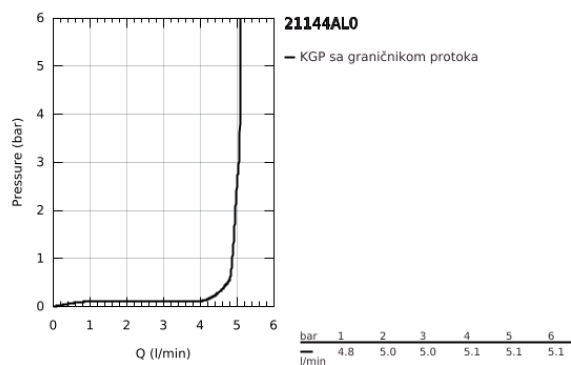

21 144 AL0 ATRIO BATERIJA ZA UMIVAONIK 1/2" L-SIZE

PRODUCT DESCRIPTION

- Colour: brushed hard graphite
- keramičke glave 1/2", 90°
- GROHE LongLife premaz
- GROHE EcoJoy tehnologija za manju potrošnju vode i savršen protok
- maximum flow rate (at 3 bar): 5 l/min
- brzi instalacijski sistem
- rotaciona cevasta izliva cev s perlatorom i stop limitatorom
- prilagodljiv ugao zakretanja 0° / 150° / 360°
- Push-Open odlivni set 1 1/4"
- fleksibilna spojna creva
- s krstastim ručicama
- Two different sets of caps included. One set with "H" and "C" marking, one set without marking.

21 144 AL0 ATRIO BATERIJA ZA UMIVAONIK 1/2" L-SIZE

SPARE PARTS, октобар 2021 – now

- 1: Cross handles (Spare part-nr. 14215AL0)
- 2: Keramička glava 1/2" (Spare part-nr. 45883000)
- 2.1: O-prsten Ø18,2 x Ø1,7 (Spare part-nr. 0392400M)
- 3: Keramička glava 1/2" (Spare part-nr. 45882000)
- 3.1: O-prsten Ø18,2 x Ø1,7 (Spare part-nr. 0392400M)
- 4: Izlivna cev (Spare part-nr. 101280AL00)
- 4.1: Regulator mlaza vode (Spare part-nr. 48408000)
- 4.2: Sigurnosni prsten (Spare part-nr. 4826600M)
- 4.3: O-prsten (Spare part-nr. 0128500M)
- 5: Sklop za učvršćivanje držača (Spare part-nr. 48384000)
- 6: Waste set with push-open plug (Spare part-nr. 65807AL0)