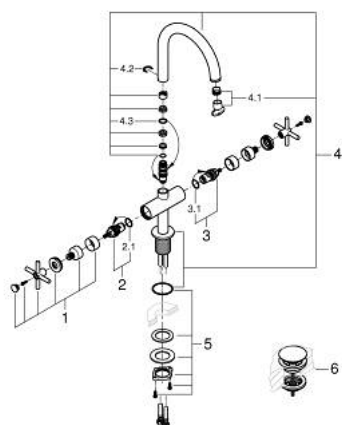

21 144 000 ATRIO BATERIJA ZA UMIVAONIK 1/2" L-SIZE

PRODUCT DESCRIPTION

- Colour: chrome
- keramičke glave 1/2", 90°
- GROHE LongLife premaz
- GROHE EcoJoy tehnologija za manju potrošnju vode i savršen protok
- maximum flow rate (at 3 bar): 5 l/min
- brzi instalacijski sistem
- rotaciona cevasta izliva cev s perlatorom i stop limitatorom
- prilagodljiv ugao zakretanja 0° / 150° / 360°
- Push-Open odlivni set 1 1/4"
- fleksibilna spojna creva
- s krstastim ručicama
- Two different sets of caps included. One set with "H" and "C" marking, one set without marking.

21 144 000 ATRIO BATERIJA ZA UMIVAONIK 1/2" L-SIZE

SPARE PARTS, октобар 2021 – now

- 1: Cross handles (Spare part-nr. 14215000)
- 2: Keramička glava 1/2" (Spare part-nr. 45883000)
- 2.1: O-prsten Ø18,2 x Ø1,7 (Spare part-nr. 0392400M)
- 3: Keramička glava 1/2" (Spare part-nr. 45882000)
- 3.1: O-prsten Ø18,2 x Ø1,7 (Spare part-nr. 0392400M)
- 4: Izlivna cev (Spare part-nr. 1012800000)
- 4.1: Regulator mlaza vode (Spare part-nr. 48408000)
- 4.2: Sigurnosni prsten (Spare part-nr. 4826600M)
- 4.3: O-prsten (Spare part-nr. 0128500M)
- 5: Sklop za učvršćivanje držača (Spare part-nr. 48384000)
- 6: Waste set with push-open plug (Spare part-nr. 65807000)