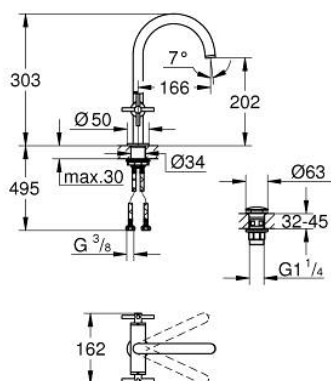

21 144 000 ATRIO BATERIJA ZA UMIVAONIK 1/2" L-SIZE

PRODUCT DESCRIPTION

- Colour: chrome
- keramičke glave 1/2", 90°
- GROHE LongLife premaz
- GROHE EcoJoy tehnologija za manju potrošnju vode i savršen protok
- maximum flow rate (at 3 bar): 5 l/min
- brzi instalacijski sistem
- rotaciona cevasta izliva cev s perlatorom i stop limitatorom
- prilagodljiv ugao zakretanja 0° / 150° / 360°
- Push-Open odlivni set 1 1/4"
- fleksibilna spojna creva
- s krstastim ručicama
- Two different sets of caps included. One set with "H" and "C" marking, one set without marking.

21 144 000 ATRIO BATERIJA ZA UMIVAONIK 1/2" L-SIZE

SPARE PARTS, октобар 2021 – now

- 1: Cross handles (Spare part-nr. 14215000)
- 2: Keramička glava 1/2" (Spare part-nr. 45883000)
- 2.1: O-prsten Ø18,2 x Ø1,7 (Spare part-nr. 0392400M)
- 3: Keramička glava 1/2" (Spare part-nr. 45882000)
- 3.1: O-prsten Ø18,2 x Ø1,7 (Spare part-nr. 0392400M)
- 4: Izlivna cev (Spare part-nr. 1012800000)
- 4.1: Regulator mlaza vode (Spare part-nr. 48408000)
- 4.2: Sigurnosni prsten (Spare part-nr. 4826600M)
- 4.3: O-prsten (Spare part-nr. 0128500M)
- 5: Sklop za učvršćivanje držača (Spare part-nr. 48384000)
- 6: Waste set with push-open plug (Spare part-nr. 65807000)