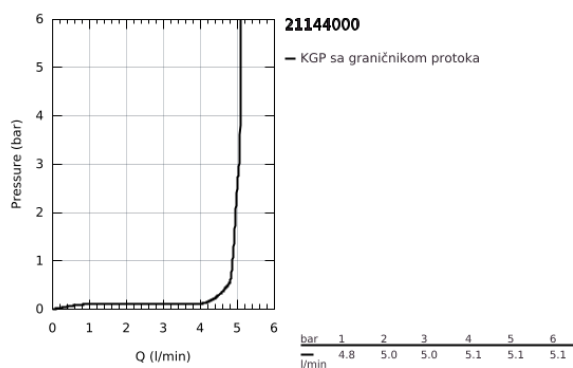

21 144 000 ATRIO BATERIJA ZA UMIVAONIK 1/2" L-SIZE

PRODUCT DESCRIPTION

- Colour: chrome
- keramičke glave 1/2", 90°
- GROHE LongLife premaz
- GROHE EcoJoy tehnologija za manju potrošnju vode i savršen protok
- maximum flow rate (at 3 bar): 5 l/min
- brzi instalacijski sistem
- rotaciona cevasta izliva cev s perlatorom i stop limitatorom
- prilagodljiv ugao zakretanja 0° / 150° / 360°
- Push-Open odlivni set 1 1/4"
- fleksibilna spojna creva
- s krstastim ručicama
- Two different sets of caps included. One set with "H" and "C" marking, one set without marking.

21 144 000 ATRIO BATERIJA ZA UMIVAONIK 1/2" L-SIZE

SPARE PARTS, октобар 2021 – now

- 1: Cross handles (Spare part-nr. 14215000)
- 2: Keramička glava 1/2" (Spare part-nr. 45883000)
- 2.1: O-prsten Ø18,2 x Ø1,7 (Spare part-nr. 0392400M)
- 3: Keramička glava 1/2" (Spare part-nr. 45882000)
- 3.1: O-prsten Ø18,2 x Ø1,7 (Spare part-nr. 0392400M)
- 4: Izlivna cev (Spare part-nr. 1012800000)
- 4.1: Regulator mlaza vode (Spare part-nr. 48408000)
- 4.2: Sigurnosni prsten (Spare part-nr. 4826600M)
- 4.3: O-prsten (Spare part-nr. 0128500M)
- 5: Sklop za učvršćivanje držača (Spare part-nr. 48384000)
- 6: Waste set with push-open plug (Spare part-nr. 65807000)