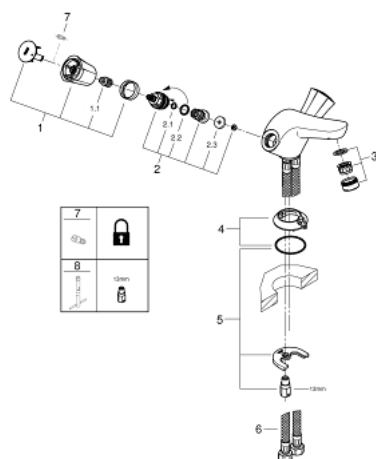

## 21 100 001 COSTA L BATERIJA ZA UMIVAONIK 1/2"

### PRODUCT DESCRIPTION

- Colour: chrome
- metalne ručice
- toplotno-izolovano
- može se pričvrstiti vijcima
- GROHE Long-Life glava
- livena izlivna cev sa perlatorom
- prsten za lanac
- fleksibilna spojna creva
- GROHE LongLife premaz

### SPARE PARTS, август 2016 – now

- 1: Ručica tuša (Spare part-nr. 45994000)
- 1.1: Umetak za brzo spajanje (Spare part-nr. 0538600M)
- 2: Glava 1/2" (Spare part-nr. 07146000)
- 2.1: O-prsten Ø6 x Ø2 (Spare part-nr. 0128300M)
- 2.2: O-prsten Ø18,2 x Ø1,7 (Spare part-nr. 0392400M)
- 2.3: Dichtung (Spare part-nr. 0529100M)
- 3: Perlator (Spare part-nr. 13929000)
- 4: Rozeta (Spare part-nr. 48005000)
- 5: Pribor za učvršćivanje (Spare part-nr. 46249000)
- 6: Crevo za povezivanje (Spare part-nr. 46255000)
- 7: Navoj za Costa/Avina proizvode (Spare part-nr. 48013000)\*
- 8: Instalacioni ključ (Spare part-nr. 19017000)\*