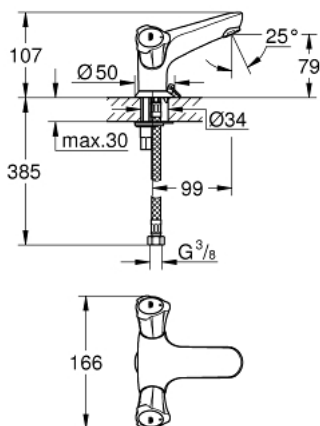

## 21 100 001 COSTA L BATERIJA ZA UMIVAONIK 1/2"

### PRODUCT DESCRIPTION

- Colour: chrome
- metalne ručice
- toplotno-izolovano
- može se pričvrstiti vijcima
- GROHE Long-Life glava
- livena izlivna cev sa perlatorom
- prsten za lanac
- fleksibilna spojna creva
- GROHE LongLife premaz

### SPARE PARTS, август 2016 – now

- 1: Ručica tuša (Spare part-nr. 45994000)
- 1.1: Umetak za brzo spajanje (Spare part-nr. 0538600M)
- 2: Glava 1/2" (Spare part-nr. 07146000)
- 2.1: O-prsten Ø6 x Ø2 (Spare part-nr. 0128300M)
- 2.2: O-prsten Ø18,2 x Ø1,7 (Spare part-nr. 0392400M)
- 2.3: Dichtung (Spare part-nr. 0529100M)
- 3: Perlator (Spare part-nr. 13929000)
- 4: Rozeta (Spare part-nr. 48005000)
- 5: Pribor za učvršćivanje (Spare part-nr. 46249000)
- 6: Crevo za povezivanje (Spare part-nr. 46255000)
- 7: Navoj za Costa/Avina proizvode (Spare part-nr. 48013000)\*
- 8: Instalacioni ključ (Spare part-nr. 19017000)\*