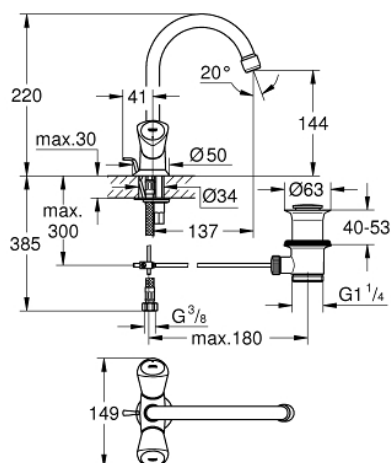

## 21 097 001 COSTA S BATERIJA ZA UMIVAONIK 1/2"

### PRODUCT DESCRIPTION

- Colour: chrome
- metalne ručice
- toplotno-izolovano
- može se pričvrstiti vijcima
- GROHE Long-Life glava
- cevasta izlivna cev
- perlator
- automatski gornji deo za sifon 1 1/4"
- fleksibilna spojna creva
- GROHE LongLife premaz
- NF odobrenje

### SPARE PARTS, септембар 2016 – now

- 1: Ručica tuša (Spare part-nr. 45995000)
  - 1.1: Umetak za brzo spajanje (Spare part-nr. 0538600M)
  - 2: Keramička glava 1/2" (Spare part-nr. 45346000)
  - 2.1: O-prsten  $\varnothing 18,2 \times \varnothing 1,7$  (Spare part-nr. 0392400M)
  - 3: Izlivna cev (Spare part-nr. 13219000)
  - 3.1: Perlator (Spare part-nr. 13928000)
  - 3.2: O-prsten  $\varnothing 12 \times \varnothing 2$  (Spare part-nr. 0128000M)
  - 4: Rozeta (Spare part-nr. 48004000)
  - 5: Pribor za učvršćivanje (Spare part-nr. 46249000)
  - 6: Lift rod (Spare part-nr. 65936PD0)
  - 7: Set za odliv otpadne vode 1 1/4" (Spare part-nr. 28910000)
  - 7.1: Utikač (Spare part-nr. 07182000)
  - 7.2: Noseća osovina (Spare part-nr. 07052000)
  - 8: Navoj za Costa/Avina proizvode (Spare part-nr. 48013000)\*
  - 9: Instalacioni ključ (Spare part-nr. 19017000)\*
  - 10: Noseća osovina (Spare part-nr. 07341000)\*
- \* Optional accessories