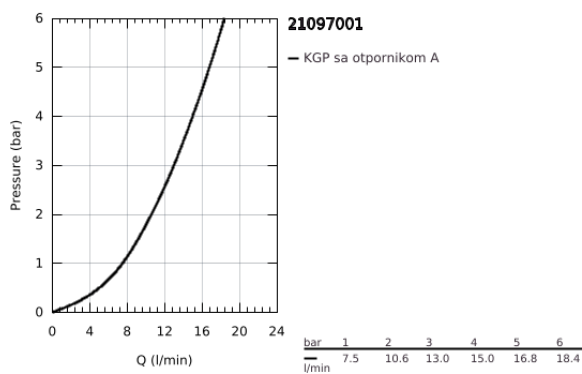

## 21 097 001 COSTA S BATERIJA ZA UMIVAONIK 1/2"

### PRODUCT DESCRIPTION

- Colour: chrome
- metalne ručice
- toplotno-izolovano
- može se pričvrstiti vijcima
- GROHE Long-Life glava
- cevasta izlivna cev
- perlator
- automatski gornji deo za sifon 1 1/4"
- fleksibilna spojna creva
- GROHE LongLife premaz
- NF odobrenje