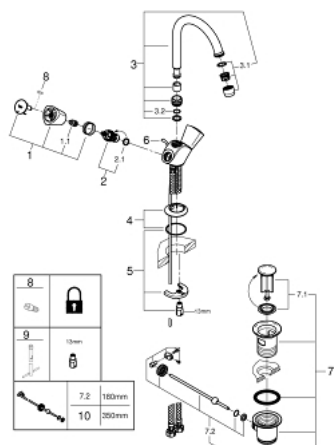

## 21 097 001 COSTA S BATERIJA ZA UMIVAONIK 1/2"

### PRODUCT DESCRIPTION

- Colour: chrome
- metalne ručice
- toplotno-izolovano
- može se pričvrstiti vijcima
- GROHE Long-Life glava
- cevasta izlivna cev
- perlator
- automatski gornji deo za sifon 1 1/4"
- fleksibilna spojna creva
- GROHE LongLife premaz
- NF odobrenje

### SPARE PARTS, септембар 2016 – now

- 1: Ručica tuša (Spare part-nr. 45995000)
  - 1.1: Umetak za brzo spajanje (Spare part-nr. 0538600M)
  - 2: Keramička glava 1/2" (Spare part-nr. 45346000)
  - 2.1: O-prsten  $\varnothing 18,2 \times \varnothing 1,7$  (Spare part-nr. 0392400M)
  - 3: Izlivna cev (Spare part-nr. 13219000)
  - 3.1: Perlator (Spare part-nr. 13928000)
  - 3.2: O-prsten  $\varnothing 12 \times \varnothing 2$  (Spare part-nr. 0128000M)
  - 4: Rozeta (Spare part-nr. 48004000)
  - 5: Pribor za učvršćivanje (Spare part-nr. 46249000)
  - 6: Lift rod (Spare part-nr. 65936PD0)
  - 7: Set za odliv otpadne vode 1 1/4" (Spare part-nr. 28910000)
  - 7.1: Utikač (Spare part-nr. 07182000)
  - 7.2: Noseća osovina (Spare part-nr. 07052000)
  - 8: Navoj za Costa/Avina proizvode (Spare part-nr. 48013000)\*
  - 9: Instalacioni ključ (Spare part-nr. 19017000)\*
  - 10: Noseća osovina (Spare part-nr. 07341000)\*
- \* Optional accessories