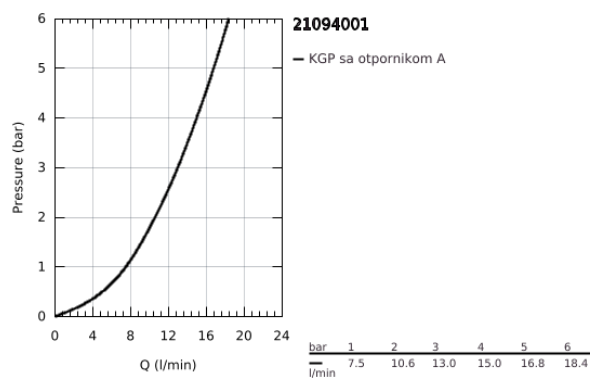

21 094 001 COSTA L BATERIJA ZA UMIVAONIK 1/2"

PRODUCT DESCRIPTION

- Colour: chrome
- metalne ručice
- toplotno-izolovano
- može se pričvrstiti vijcima
- GROHE Long-Life glava
- cevasta izlivna cev
- perlator
- automatski gornji deo za sifon 1 1/4"
- fleksibilna spojna creva
- GROHE LongLife premaz
- NF odobrenje