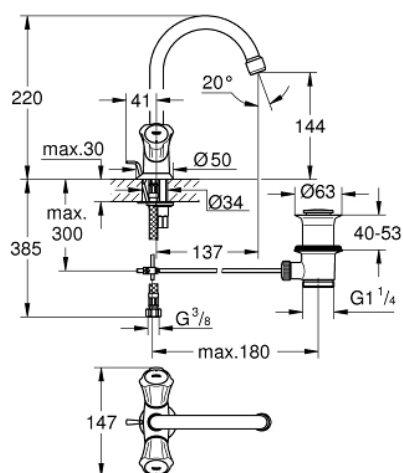

21 094 001 COSTA L BATERIJA ZA UMIVAONIK 1/2"

PRODUCT DESCRIPTION

- Colour: chrome
- metalne ručice
- toplotno-izolovano
- može se pričvrstiti vijcima
- GROHE Long-Life glava
- cevasta izlivna cev
- perlator
- automatski gornji deo za sifon 1 1/4"
- fleksibilna spojna creva
- GROHE LongLife premaz
- NF odobrenje

21 094 001 COSTA L BATERIJA ZA UMIVAONIK 1/2"

SPARE PARTS, август 2011 – now

- 1: Ručica tuša (Spare part-nr. 45994000)
- 1.1: Umetak za brzo spajanje (Spare part-nr. 0538600M)
- 2: Glava 1/2" (Spare part-nr. 07146000)
- 2.1: O-prsten Ø6 x Ø2 (Spare part-nr. 0128300M)
- 2.2: O-prsten Ø18,2 x Ø1,7 (Spare part-nr. 0392400M)
- 2.3: Dichtung (Spare part-nr. 0529100M)
- 3: Izlivna cev (Spare part-nr. 13219000)
- 3.1: Perlator (Spare part-nr. 13928000)
- 3.2: O-prsten Ø12 x Ø2 (Spare part-nr. 0128000M)
- 4: Rozeta (Spare part-nr. 48004000)
- 5: Pribor za učvršćivanje (Spare part-nr. 46249000)
- 6: Mlaznica na izvlaćenje (Spare part-nr. 65936PD0)
- 7: Set za odлив otpadne vode 1 1/4" (Spare part-nr. 28910000)
- 7.1: Utikač (Spare part-nr. 07182000)
- 7.2: Noseća osovina (Spare part-nr. 07052000)
- 8: Navoj za Costa/Avina proizvode (Spare part-nr. 48013000)*
- 9: Instalacioni ključ (Spare part-nr. 19017000)*
- 10: Noseća osovina (Spare part-nr. 07341000)*