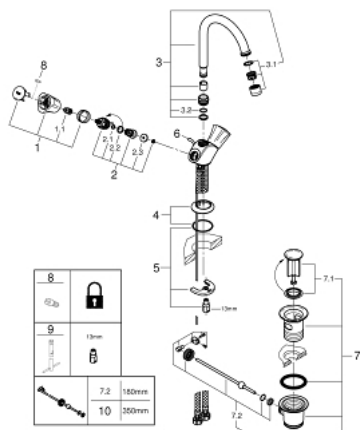

21 094 001 COSTA L BATERIJA ZA UMIVAONIK 1/2"

PRODUCT DESCRIPTION

- Colour: chrome
- metalne ručice
- toplotno-izolovano
- može se pričvrstiti vijcima
- GROHE Long-Life glava
- cevasta izlivna cev
- perlator
- automatski gornji deo za sifon 1 1/4"
- fleksibilna spojna creva
- GROHE LongLife premaz
- NF odobrenje

21 094 001 COSTA L BATERIJA ZA UMIVAONIK 1/2"

SPARE PARTS, август 2011 – now

- 1: Ručica tuša (Spare part-nr. 45994000)
- 1.1: Umetak za brzo spajanje (Spare part-nr. 0538600M)
- 2: Glava 1/2" (Spare part-nr. 07146000)
- 2.1: O-prsten Ø6 x Ø2 (Spare part-nr. 0128300M)
- 2.2: O-prsten Ø18,2 x Ø1,7 (Spare part-nr. 0392400M)
- 2.3: Dichtung (Spare part-nr. 0529100M)
- 3: Izlivna cev (Spare part-nr. 13219000)
- 3.1: Perlator (Spare part-nr. 13928000)
- 3.2: O-prsten Ø12 x Ø2 (Spare part-nr. 0128000M)
- 4: Rozeta (Spare part-nr. 48004000)
- 5: Pribor za učvršćivanje (Spare part-nr. 46249000)
- 6: Mlaznica na izvlaćenje (Spare part-nr. 65936PD0)
- 7: Set za odлив otpadne vode 1 1/4" (Spare part-nr. 28910000)
- 7.1: Utikač (Spare part-nr. 07182000)
- 7.2: Noseća osovina (Spare part-nr. 07052000)
- 8: Navoj za Costa/Avina proizvode (Spare part-nr. 48013000)*
- 9: Instalacioni ključ (Spare part-nr. 19017000)*
- 10: Noseća osovina (Spare part-nr. 07341000)*