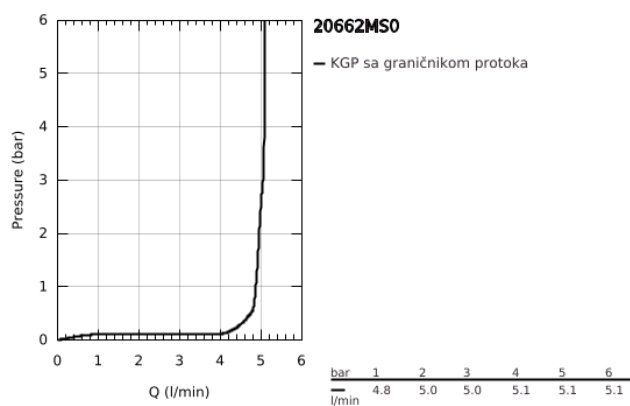

20 662 MS0 ATRIO BATERIJA ZA UMIVAONIK 1/2", 3 OTVORA M-SIZE

PRODUCT DESCRIPTION

- Colour: satin steel
- zidna ugradnja
- set za završnu instalaciju za 29 025 002
- ventili za vruće/hladno s keramičkim glavama 1/2" - 90°
- GROHE LongLife premaz
- GROHE EcoJoy tehnologija za manju potrošnju vode i savršen protok
- maximum flow rate (at 3 bar): 5 l/min
- rastojanje od centra 200 mm
- projekcije 180 mm
- sa ručicama
- without roughing-in set 29 025 002 (please order separately)
- Two different sets of caps included. One set with "H" and "C" marking, one set without marking.

20 662 MS0 ATRIO BATERIJA ZA UMIVAONIK 1/2", 3 OTVORA M-SIZE

SPARE PARTS, октобар 2022 – now

- 1: Produžetak za virblu (Spare part-nr. 45988000)
- 2: Lever handles (Spare part-nr. 14216MS0)
- 3: Izlivna cev (Spare part-nr. 101344MS00)
- 3.1: Regulator mlaza vode (Spare part-nr. 48408000)
- 4: Spojnica (nipla) (Spare part-nr. 1013459990)