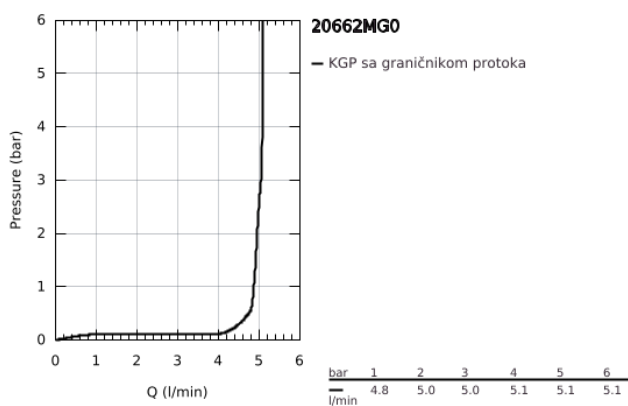

20 662 MG0 ATRIO BATERIJA ZA UMIVAONIK 1/2", 3 OTVORA M-SIZE

PRODUCT DESCRIPTION

- Colour: satin graphite
- zidna ugradnja
- set za završnu instalaciju za 29 025 002
- ventili za vruće/hladno s keramičkim glavama 1/2" - 90°
- GROHE LongLife premaz
- GROHE EcoJoy tehnologija za manju potrošnju vode i savršen protok
- maximum flow rate (at 3 bar): 5 l/min
- rastojanje od centra 200 mm
- projekcije 180 mm
- sa ručicama
- without roughing-in set 29 025 002 (please order separately)
- Two different sets of caps included. One set with "H" and "C" marking, one set without marking.

20 662 MG0 ATRIO BATERIJA ZA UMIVAONIK 1/2", 3 OTVORA M-SIZE

SPARE PARTS, октобар 2022 – now

- 1: Produžetak za virblu (Spare part-nr. 45988000)
- 2: Lever handles (Spare part-nr. 14216MG0)
- 3: Izlivna cev (Spare part-nr. 101344MG00)
- 3.1: Regulator mlaza vode (Spare part-nr. 48408000)
- 4: Spojnica (nipla) (Spare part-nr. 1013459990)