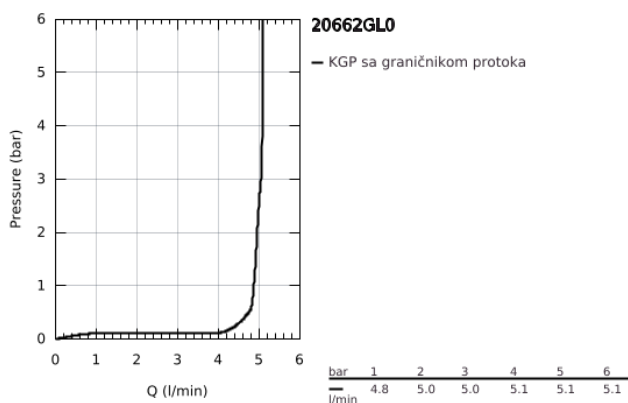

20 662 GL0 ATRIO BATERIJA ZA UMIVAONIK 1/2", 3 OTVORA M-SIZE

PRODUCT DESCRIPTION

- Colour: cool sunrise
- zidna ugradnja
- set za završnu instalaciju za 29 025 002
- ventili za vruće/hladno s keramičkim glavama 1/2" - 90°
- GROHE LongLife premaz
- GROHE EcoJoy tehnologija za manju potrošnju vode i savršen protok
- maximum flow rate (at 3 bar): 5 l/min
- rastojanje od centra 200 mm
- projekcije 180 mm
- sa ručicama
- without roughing-in set 29 025 002 (please order separately)
- Two different sets of caps included. One set with "H" and "C" marking, one set without marking.

20 662 GL0 ATRIO BATERIJA ZA UMIVAONIK 1/2", 3 OTVORA M-SIZE

SPARE PARTS, октобар 2021 – now

- 1: Produžetak za virblu (Spare part-nr. 45988000)
- 2: Lever handles (Spare part-nr. 14216GL0)
- 3: Izlivna cev (Spare part-nr. 101344GL00)
- 3.1: Regulator mlaza vode (Spare part-nr. 48408000)
- 4: Spojnica (nipla) (Spare part-nr. 1013459990)