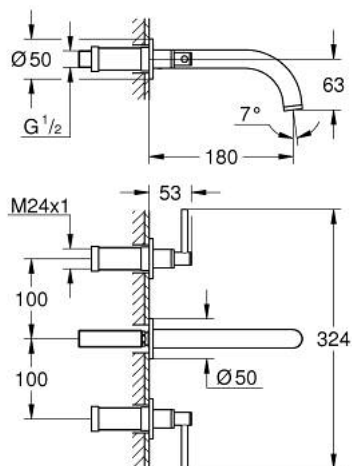

20 662 GL0 ATRIO BATERIJA ZA UMIVAONIK 1/2", 3 OTVORA M-SIZE

PRODUCT DESCRIPTION

- Colour: cool sunrise
- zidna ugradnja
- set za završnu instalaciju za 29 025 002
- ventili za vruće/hladno s keramičkim glavama 1/2" - 90°
- GROHE LongLife premaz
- GROHE EcoJoy tehnologija za manju potrošnju vode i savršen protok
- maximum flow rate (at 3 bar): 5 l/min
- rastojanje od centra 200 mm
- projekcije 180 mm
- sa ručicama
- without roughing-in set 29 025 002 (please order separately)
- Two different sets of caps included. One set with "H" and "C" marking, one set without marking.

20 662 GL0 ATRIO BATERIJA ZA UMIVAONIK 1/2", 3 OTVORA M-SIZE

SPARE PARTS, октобар 2021 – now

- 1: Produžetak za virblu (Spare part-nr. 45988000)
- 2: Lever handles (Spare part-nr. 14216GL0)
- 3: Izlivna cev (Spare part-nr. 101344GL00)
- 3.1: Regulator mlaza vode (Spare part-nr. 48408000)
- 4: Spojnica (nipla) (Spare part-nr. 1013459990)