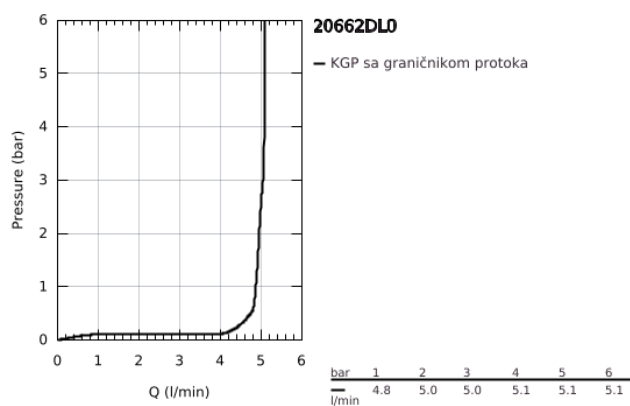

20 662 DL0 ATRIO BATERIJA ZA UMIVAONIK 1/2", 3 OTVORA M-SIZE

PRODUCT DESCRIPTION

- Colour: brushed warm sunset
- zidna ugradnja
- set za završnu instalaciju za 29 025 002
- ventili za vruće/hladno s keramičkim glavama 1/2" - 90°
- GROHE LongLife premaz
- GROHE EcoJoy tehnologija za manju potrošnju vode i savršen protok
- maximum flow rate (at 3 bar): 5 l/min
- rastojanje od centra 200 mm
- projekcije 180 mm
- sa ručicama
- without roughing-in set 29 025 002 (please order separately)
- Two different sets of caps included. One set with "H" and "C" marking, one set without marking.

20 662 DL0 ATRIO BATERIJA ZA UMIVAONIK 1/2", 3 OTVORA M-SIZE

SPARE PARTS, новембар 2022 – now

- 1: Produžetak za virblu (Spare part-nr. 45988000)
- 2: Lever handles (Spare part-nr. 14216DL0)
- 3: Izlivna cev (Spare part-nr. 101344DL00)
- 3.1: Regulator mlaza vode (Spare part-nr. 48408000)
- 4: Spojnica (nipla) (Spare part-nr. 1013459990)