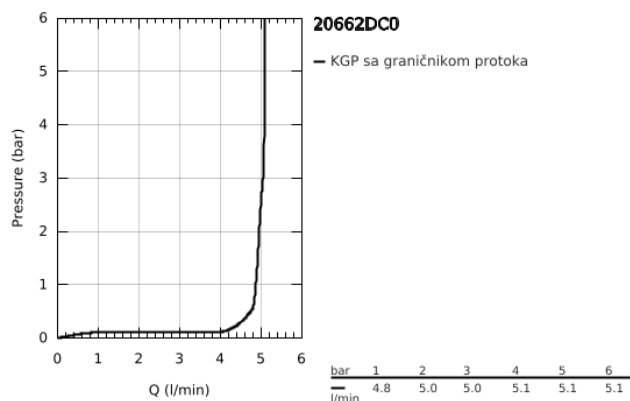

20 662 DC0 ATRIO BATERIJA ZA UMIVAONIK 1/2", 3 OTVORA M-SIZE

PRODUCT DESCRIPTION

- Colour: supersteel
- zidna ugradnja
- set za završnu instalaciju za 29 025 002
- ventili za vruće/hladno s keramičkim glavama 1/2" - 90°
- GROHE LongLife premaz
- GROHE EcoJoy tehnologija za manju potrošnju vode i savršen protok
- maximum flow rate (at 3 bar): 5 l/min
- rastojanje od centra 200 mm
- projekcije 180 mm
- sa ručicama
- without roughing-in set 29 025 002 (please order separately)
- Two different sets of caps included. One set with "H" and "C" marking, one set without marking.

20 662 DC0 ATRIO BATERIJA ZA UMIVAONIK 1/2", 3 OTVORA M-SIZE

SPARE PARTS, октобар 2021 – now

- 1: Produžetak za virblu (Spare part-nr. 45988000)
- 2: Lever handles (Spare part-nr. 14216DC0)
- 3: Izlivna cev (Spare part-nr. 101344DC00)
- 3.1: Regulator mlaza vode (Spare part-nr. 48408000)
- 4: Spojnica (nipla) (Spare part-nr. 1013459990)