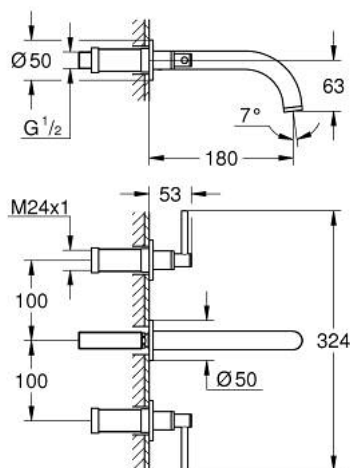

20 662 DC0 ATRIO BATERIJA ZA UMIVAONIK 1/2", 3 OTVORA M-SIZE

PRODUCT DESCRIPTION

- Colour: supersteel
- zidna ugradnja
- set za završnu instalaciju za 29 025 002
- ventili za vruće/hladno s keramičkim glavama 1/2" - 90°
- GROHE LongLife premaz
- GROHE EcoJoy tehnologija za manju potrošnju vode i savršen protok
- maximum flow rate (at 3 bar): 5 l/min
- rastojanje od centra 200 mm
- projekcije 180 mm
- sa ručicama
- without roughing-in set 29 025 002 (please order separately)
- Two different sets of caps included. One set with "H" and "C" marking, one set without marking.

20 662 DC0 ATRIO BATERIJA ZA UMIVAONIK 1/2", 3 OTVORA M-SIZE

SPARE PARTS, октобар 2021 – now

- 1: Produžetak za virblu (Spare part-nr. 45988000)
- 2: Lever handles (Spare part-nr. 14216DC0)
- 3: Izlivna cev (Spare part-nr. 101344DC00)
- 3.1: Regulator mlaza vode (Spare part-nr. 48408000)
- 4: Spojnica (nipla) (Spare part-nr. 1013459990)