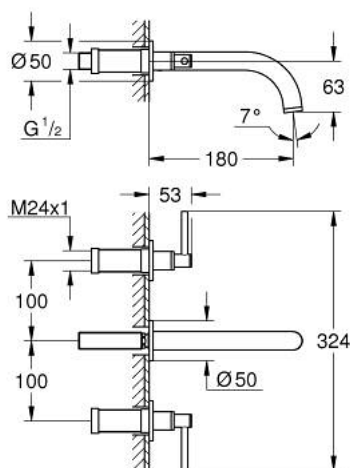

20 662 DA0 ATRIO BATERIJA ZA UMIVAONIK 1/2", 3 OTVORA M-SIZE

PRODUCT DESCRIPTION

- Colour: warm sunset
- zidna ugradnja
- set za završnu instalaciju za 29 025 002
- ventili za vruće/hladno s keramičkim glavama 1/2" - 90°
- GROHE LongLife premaz
- GROHE EcoJoy tehnologija za manju potrošnju vode i savršen protok
- maximum flow rate (at 3 bar): 5 l/min
- rastojanje od centra 200 mm
- projekcije 180 mm
- sa ručicama
- without roughing-in set 29 025 002 (please order separately)
- Two different sets of caps included. One set with "H" and "C" marking, one set without marking.

20 662 DA0 ATRIO BATERIJA ZA UMIVAONIK 1/2", 3 OTVORA M-SIZE

SPARE PARTS, октобар 2021 – now

- 1: Produžetak za virblu (Spare part-nr. 45988000)
- 2: Lever handles (Spare part-nr. 14216DA0)
- 3: Izlivna cev (Spare part-nr. 101344DA00)
- 3.1: Regulator mlaza vode (Spare part-nr. 48408000)
- 4: Spojnica (nipla) (Spare part-nr. 1013459990)