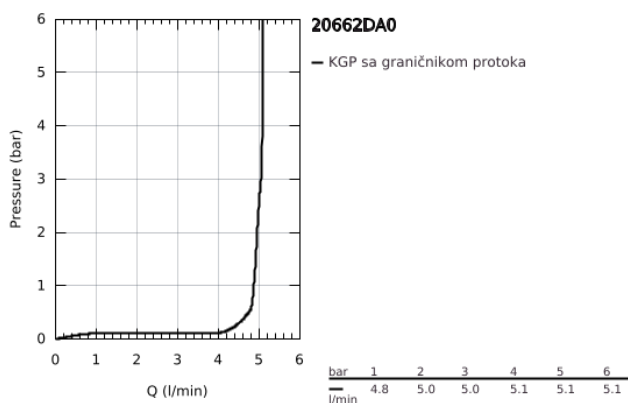

20 662 DA0 ATRIO BATERIJA ZA UMIVAONIK 1/2", 3 OTVORA M-SIZE

PRODUCT DESCRIPTION

- Colour: warm sunset
- zidna ugradnja
- set za završnu instalaciju za 29 025 002
- ventili za vruće/hladno s keramičkim glavama 1/2" - 90°
- GROHE LongLife premaz
- GROHE EcoJoy tehnologija za manju potrošnju vode i savršen protok
- maximum flow rate (at 3 bar): 5 l/min
- rastojanje od centra 200 mm
- projekcije 180 mm
- sa ručicama
- without roughing-in set 29 025 002 (please order separately)
- Two different sets of caps included. One set with "H" and "C" marking, one set without marking.

20 662 DA0 ATRIO BATERIJA ZA UMIVAONIK 1/2", 3 OTVORA M-SIZE

SPARE PARTS, октобар 2021 – now

- 1: Produžetak za virblu (Spare part-nr. 45988000)
- 2: Lever handles (Spare part-nr. 14216DA0)
- 3: Izlivna cev (Spare part-nr. 101344DA00)
- 3.1: Regulator mlaza vode (Spare part-nr. 48408000)
- 4: Spojnica (nipla) (Spare part-nr. 1013459990)