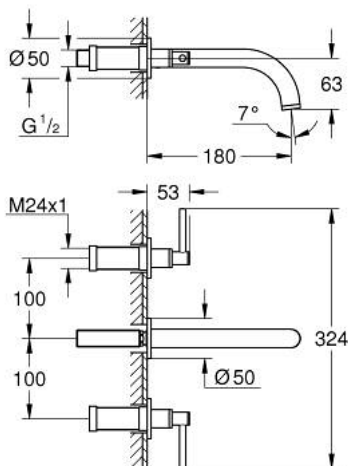

## 20 662 AL0 ATRIO BATERIJA ZA UMIVAONIK 1/2", 3 OTVORA M-SIZE

### PRODUCT DESCRIPTION

- Colour: brushed hard graphite
- zidna ugradnja
- set za završnu instalaciju za 29 025 002
- ventili za vruće/hladno s keramičkim glavama 1/2" - 90°
- GROHE LongLife premaz
- GROHE EcoJoy tehnologija za manju potrošnju vode i savršen protok
- maximum flow rate (at 3 bar): 5 l/min
- rastojanje od centra 200 mm
- projekcije 180 mm
- sa ručicama
- without roughing-in set 29 025 002 (please order separately)
- Two different sets of caps included. One set with "H" and "C" marking, one set without marking.

### SPARE PARTS, октобар 2021 – now

- 1: Produžetak za virblu (Spare part-nr. 45988000)
- 2: Lever handles (Spare part-nr. 14216AL0)
- 3: Izlivna cev (Spare part-nr. 101344AL00)
- 3.1: Regulator mlaza vode (Spare part-nr. 48408000)
- 4: Spojnica (nipla) (Spare part-nr. 1013459990)