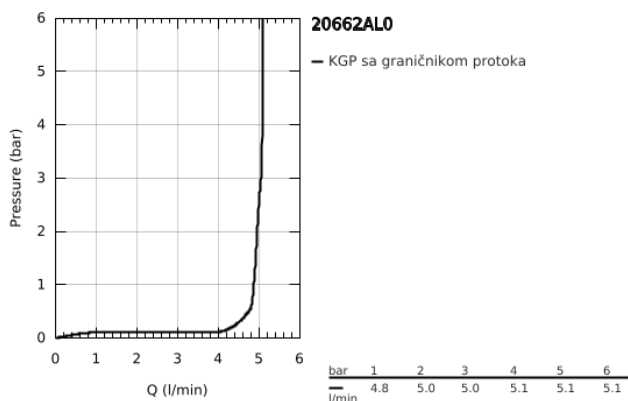

## 20 662 AL0 ATRIO BATERIJA ZA UMIVAONIK 1/2", 3 OTVORA M-SIZE

### PRODUCT DESCRIPTION

- Colour: brushed hard graphite
- zidna ugradnja
- set za završnu instalaciju za 29 025 002
- ventili za vruće/hladno s keramičkim glavama 1/2" - 90°
- GROHE LongLife premaz
- GROHE EcoJoy tehnologija za manju potrošnju vode i savršen protok
- maximum flow rate (at 3 bar): 5 l/min
- rastojanje od centra 200 mm
- projekcije 180 mm
- sa ručicama
- without roughing-in set 29 025 002 (please order separately)
- Two different sets of caps included. One set with "H" and "C" marking, one set without marking.