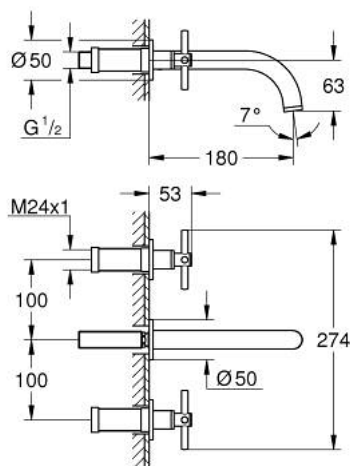

20 661 MS0 ATRIO BATERIJA ZA UMIVAONIK, 3 OTVORA M-SIZE

PRODUCT DESCRIPTION

- Colour: satin steel
- zidna ugradnja
- set za završnu instalaciju za 29 025 002
- ventili za vruće/hladno s keramičkim glavama 1/2" - 90°
- GROHE LongLife premaz
- GROHE EcoJoy tehnologija za manju potrošnju vode i savršen protok
- maximum flow rate (at 3 bar): 5 l/min
- rastojanje od centra 200 mm
- projekcije 180 mm
- s krstastim ručicama
- without roughing-in set 29 025 002 (please order separately)
- Two different sets of caps included. One set with "H" and "C" marking, one set without marking.

20 661 MS0 ATRIO BATERIJA ZA UMIVAONIK, 3 OTVORA M-SIZE

SPARE PARTS, октобар 2022 – now

- 1: Produžetak za virblu (Spare part-nr. 45988000)
- 2: Cross handles (Spare part-nr. 14215MS0)
- 3: Izlivna cev (Spare part-nr. 101344MS00)
- 3.1: Regulator mlaza vode (Spare part-nr. 48408000)
- 4: Spojnica (nipla) (Spare part-nr. 1013459990)