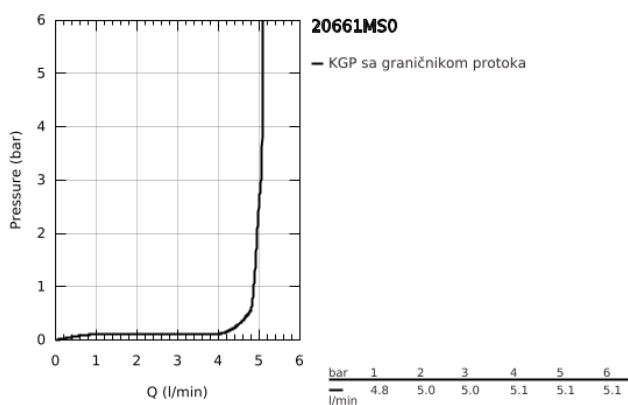

20 661 MS0 ATRIO BATERIJA ZA UMIVAONIK, 3 OTVORA M-SIZE

PRODUCT DESCRIPTION

- Colour: satin steel
- zidna ugradnja
- set za završnu instalaciju za 29 025 002
- ventili za vruće/hladno s keramičkim glavama 1/2" - 90°
- GROHE LongLife premaz
- GROHE EcoJoy tehnologija za manju potrošnju vode i savršen protok
- maximum flow rate (at 3 bar): 5 l/min
- rastojanje od centra 200 mm
- projekcije 180 mm
- s krstastim ručicama
- without roughing-in set 29 025 002 (please order separately)
- Two different sets of caps included. One set with "H" and "C" marking, one set without marking.

20 661 MS0 ATRIO BATERIJA ZA UMIVAONIK, 3 OTVORA M-SIZE

SPARE PARTS, октобар 2022 – now

- 1: Produžetak za virblu (Spare part-nr. 45988000)
- 2: Cross handles (Spare part-nr. 14215MS0)
- 3: Izlivna cev (Spare part-nr. 101344MS00)
- 3.1: Regulator mlaza vode (Spare part-nr. 48408000)
- 4: Spojnica (nipla) (Spare part-nr. 1013459990)