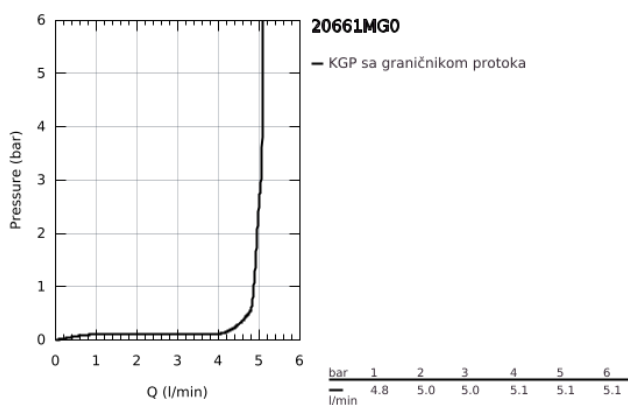

## 20 661 MG0 ATRIO BATERIJA ZA UMIVAONIK, 3 OTVORA M-SIZE

### PRODUCT DESCRIPTION

- Colour: satin graphite
- zidna ugradnja
- set za završnu instalaciju za 29 025 002
- ventili za vruće/hladno s keramičkim glavama 1/2" - 90°
- GROHE LongLife premaz
- GROHE EcoJoy tehnologija za manju potrošnju vode i savršen protok
- maximum flow rate (at 3 bar): 5 l/min
- rastojanje od centra 200 mm
- projekcije 180 mm
- s krstastim ručicama
- without roughing-in set 29 025 002 (please order separately)
- Two different sets of caps included. One set with "H" and "C" marking, one set without marking.