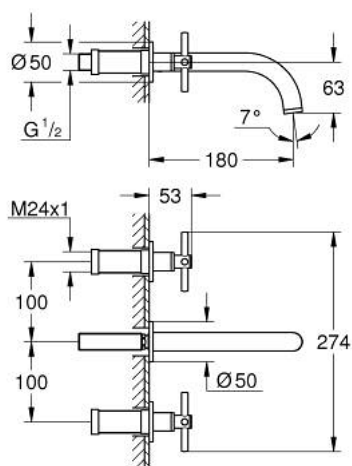

## 20 661 MG0 ATRIO BATERIJA ZA UMIVAONIK, 3 OTVORA M-SIZE

### PRODUCT DESCRIPTION

- Colour: satin graphite
- zidna ugradnja
- set za završnu instalaciju za 29 025 002
- ventili za vruće/hladno s keramičkim glavama 1/2" - 90°
- GROHE LongLife premaz
- GROHE EcoJoy tehnologija za manju potrošnju vode i savršen protok
- maximum flow rate (at 3 bar): 5 l/min
- rastojanje od centra 200 mm
- projekcije 180 mm
- s krstastim ručicama
- without roughing-in set 29 025 002 (please order separately)
- Two different sets of caps included. One set with "H" and "C" marking, one set without marking.

### SPARE PARTS, октобар 2022 – now

- 1: Produžetak za virblu (Spare part-nr. 45988000)
- 2: Cross handles (Spare part-nr. 14215MG0)
- 3: Izlivna cev (Spare part-nr. 101344MG00)
- 3.1: Regulator mlaza vode (Spare part-nr. 48408000)
- 4: Spojnica (nipla) (Spare part-nr. 1013459990)