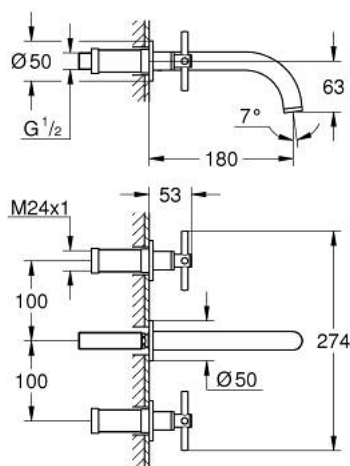

20 661 GL0 ATRIO BATERIJA ZA UMIVAONIK, 3 OTVORA M-SIZE

PRODUCT DESCRIPTION

- Colour: cool sunrise
- zidna ugradnja
- set za završnu instalaciju za 29 025 002
- ventili za vruće/hladno s keramičkim glavama 1/2" - 90°
- GROHE LongLife premaz
- GROHE EcoJoy tehnologija za manju potrošnju vode i savršen protok
- maximum flow rate (at 3 bar): 5 l/min
- rastojanje od centra 200 mm
- projekcije 180 mm
- s krstastim ručicama
- without roughing-in set 29 025 002 (please order separately)
- Two different sets of caps included. One set with "H" and "C" marking, one set without marking.

20 661 GL0 ATRIO BATERIJA ZA UMIVAONIK, 3 OTVORA M-SIZE

SPARE PARTS, октобар 2021 – now

- 1: Produžetak za virblu (Spare part-nr. 45988000)
- 2: Cross handles (Spare part-nr. 14215GL0)
- 3: Izlivna cev (Spare part-nr. 101344GL00)
- 3.1: Regulator mlaza vode (Spare part-nr. 48408000)
- 4: Spojnica (nipla) (Spare part-nr. 1013459990)