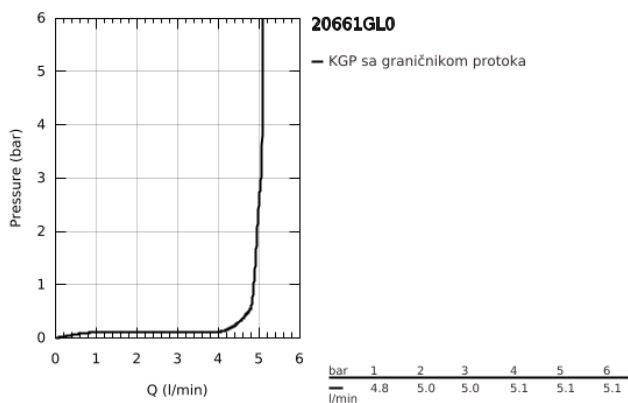

20 661 GL0 ATRIO BATERIJA ZA UMIVAONIK, 3 OTVORA M-SIZE

PRODUCT DESCRIPTION

- Colour: cool sunrise
- zidna ugradnja
- set za završnu instalaciju za 29 025 002
- ventili za vruće/hladno s keramičkim glavama 1/2" - 90°
- GROHE LongLife premaz
- GROHE EcoJoy tehnologija za manju potrošnju vode i savršen protok
- maximum flow rate (at 3 bar): 5 l/min
- rastojanje od centra 200 mm
- projekcije 180 mm
- s krstastim ručicama
- without roughing-in set 29 025 002 (please order separately)
- Two different sets of caps included. One set with "H" and "C" marking, one set without marking.

20 661 GL0 ATRIO BATERIJA ZA UMIVAONIK, 3 OTVORA M-SIZE

SPARE PARTS, октобар 2021 – now

- 1: Produžetak za virblu (Spare part-nr. 45988000)
- 2: Cross handles (Spare part-nr. 14215GL0)
- 3: Izlivna cev (Spare part-nr. 101344GL00)
- 3.1: Regulator mlaza vode (Spare part-nr. 48408000)
- 4: Spojnica (nipla) (Spare part-nr. 1013459990)