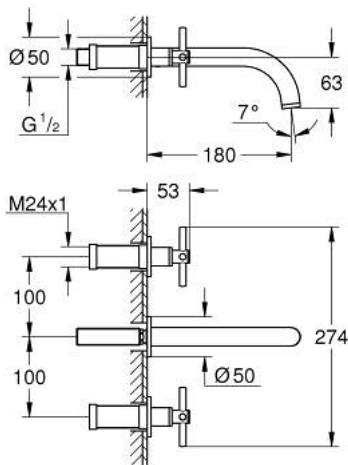

## 20 661 DL0 ATRIO BATERIJA ZA UMIVAONIK, 3 OTVORA M-SIZE

### PRODUCT DESCRIPTION

- Colour: brushed warm sunset
- zidna ugradnja
- set za završnu instalaciju za 29 025 002
- ventili za vruće/hladno s keramičkim glavama 1/2" - 90°
- GROHE LongLife premaz
- GROHE EcoJoy tehnologija za manju potrošnju vode i savršen protok
- maximum flow rate (at 3 bar): 5 l/min
- rastojanje od centra 200 mm
- projekcije 180 mm
- s krstastim ručicama
- without roughing-in set 29 025 002 (please order separately)
- Two different sets of caps included. One set with "H" and "C" marking, one set without marking.

### SPARE PARTS, новембар 2022 – now

- 1: Produžetak za virblu (Spare part-nr. 45988000)
- 2: Cross handles (Spare part-nr. 14215DL0)
- 3: Izlivna cev (Spare part-nr. 101344DL00)
- 3.1: Regulator mlaza vode (Spare part-nr. 48408000)
- 4: Spojnica (nipla) (Spare part-nr. 1013459990)