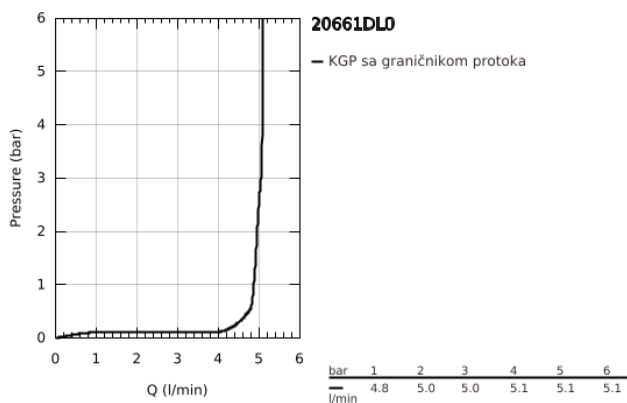

## 20 661 DL0 ATRIO BATERIJA ZA UMIVAONIK, 3 OTVORA M-SIZE

### PRODUCT DESCRIPTION

- Colour: brushed warm sunset
- zidna ugradnja
- set za završnu instalaciju za 29 025 002
- ventili za vruće/hladno s keramičkim glavama 1/2" - 90°
- GROHE LongLife premaz
- GROHE EcoJoy tehnologija za manju potrošnju vode i savršen protok
- maximum flow rate (at 3 bar): 5 l/min
- rastojanje od centra 200 mm
- projekcije 180 mm
- s krstastim ručicama
- without roughing-in set 29 025 002 (please order separately)
- Two different sets of caps included. One set with "H" and "C" marking, one set without marking.