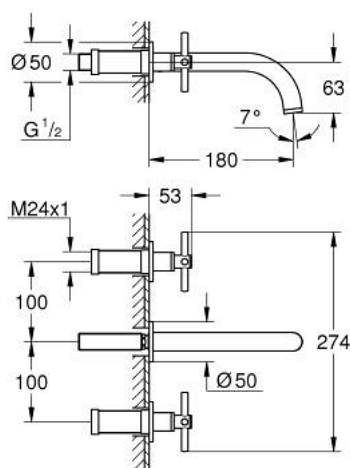

20 661 DC0 ATRIO BATERIJA ZA UMIVAONIK, 3 OTVORA M-SIZE

PRODUCT DESCRIPTION

- Colour: supersteel
- zidna ugradnja
- set za završnu instalaciju za 29 025 002
- ventili za vruće/hladno s keramičkim glavama 1/2" - 90°
- GROHE LongLife premaz
- GROHE EcoJoy tehnologija za manju potrošnju vode i savršen protok
- maximum flow rate (at 3 bar): 5 l/min
- rastojanje od centra 200 mm
- projekcije 180 mm
- s krstastim ručicama
- without roughing-in set 29 025 002 (please order separately)
- Two different sets of caps included. One set with "H" and "C" marking, one set without marking.

20 661 DC0 ATRIO BATERIJA ZA UMIVAONIK, 3 OTVORA M-SIZE

SPARE PARTS, октобар 2021 – now

- 1: Produžetak za virblu (Spare part-nr. 45988000)
- 2: Cross handles (Spare part-nr. 14215DC0)
- 3: Izlivna cev (Spare part-nr. 101344DC00)
- 3.1: Regulator mlaza vode (Spare part-nr. 48408000)
- 4: Spojnica (nipla) (Spare part-nr. 1013459990)