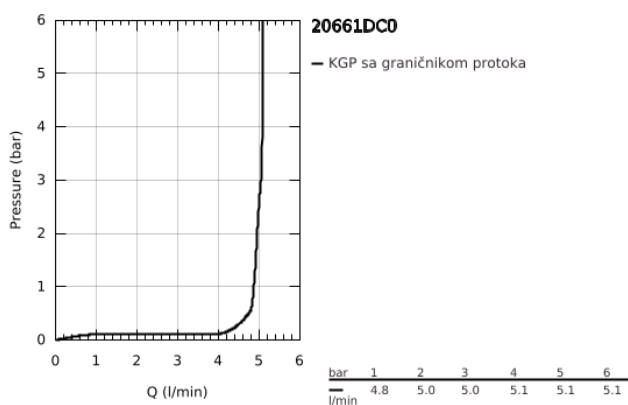

20 661 DC0 ATRIO BATERIJA ZA UMIVAONIK, 3 OTVORA M-SIZE

PRODUCT DESCRIPTION

- Colour: supersteel
- zidna ugradnja
- set za završnu instalaciju za 29 025 002
- ventili za vruće/hladno s keramičkim glavama 1/2" - 90°
- GROHE LongLife premaz
- GROHE EcoJoy tehnologija za manju potrošnju vode i savršen protok
- maximum flow rate (at 3 bar): 5 l/min
- rastojanje od centra 200 mm
- projekcije 180 mm
- s krstastim ručicama
- without roughing-in set 29 025 002 (please order separately)
- Two different sets of caps included. One set with "H" and "C" marking, one set without marking.

20 661 DC0 ATRIO BATERIJA ZA UMIVAONIK, 3 OTVORA M-SIZE

SPARE PARTS, октобар 2021 – now

- 1: Produžetak za virblu (Spare part-nr. 45988000)
- 2: Cross handles (Spare part-nr. 14215DC0)
- 3: Izlivna cev (Spare part-nr. 101344DC00)
- 3.1: Regulator mlaza vode (Spare part-nr. 48408000)
- 4: Spojnica (nipla) (Spare part-nr. 1013459990)