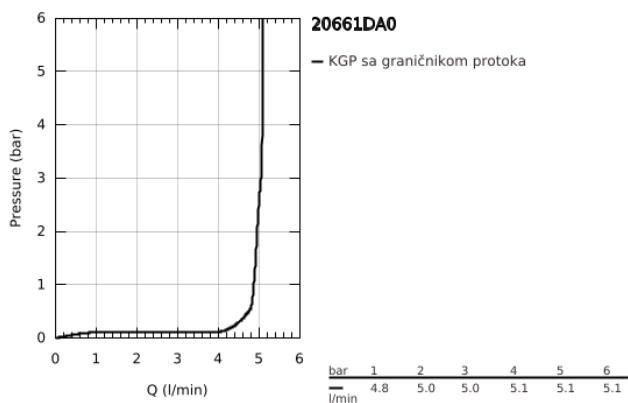

20 661 DA0 ATRIO BATERIJA ZA UMIVAONIK, 3 OTVORA M-SIZE

PRODUCT DESCRIPTION

- Colour: warm sunset
- zidna ugradnja
- set za završnu instalaciju za 29 025 002
- ventili za vruće/hladno s keramičkim glavama 1/2" - 90°
- GROHE LongLife premaz
- GROHE EcoJoy tehnologija za manju potrošnju vode i savršen protok
- maximum flow rate (at 3 bar): 5 l/min
- rastojanje od centra 200 mm
- projekcije 180 mm
- s krstastim ručicama
- without roughing-in set 29 025 002 (please order separately)
- Two different sets of caps included. One set with "H" and "C" marking, one set without marking.

20 661 DA0 ATRIO BATERIJA ZA UMIVAONIK, 3 OTVORA M-SIZE

SPARE PARTS, октобар 2021 – now

- 1: Produžetak za virblu (Spare part-nr. 45988000)
- 2: Cross handles (Spare part-nr. 14215DA0)
- 3: Izlivna cev (Spare part-nr. 101344DA00)
- 3.1: Regulator mlaza vode (Spare part-nr. 48408000)
- 4: Spojnica (nipla) (Spare part-nr. 1013459990)