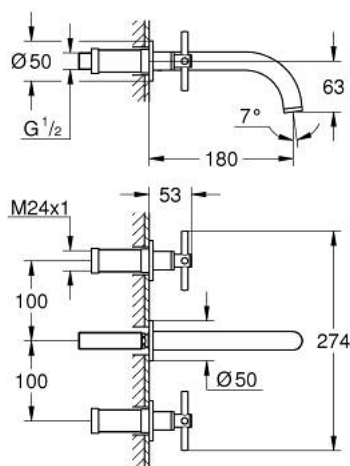

20 661 DA0 ATRIO BATERIJA ZA UMIVAONIK, 3 OTVORA M-SIZE

PRODUCT DESCRIPTION

- Colour: warm sunset
- zidna ugradnja
- set za završnu instalaciju za 29 025 002
- ventili za vruće/hladno s keramičkim glavama 1/2" - 90°
- GROHE LongLife premaz
- GROHE EcoJoy tehnologija za manju potrošnju vode i savršen protok
- maximum flow rate (at 3 bar): 5 l/min
- rastojanje od centra 200 mm
- projekcije 180 mm
- s krstastim ručicama
- without roughing-in set 29 025 002 (please order separately)
- Two different sets of caps included. One set with "H" and "C" marking, one set without marking.

20 661 DA0 ATRIO BATERIJA ZA UMIVAONIK, 3 OTVORA M-SIZE

SPARE PARTS, октобар 2021 – now

- 1: Produžetak za virblu (Spare part-nr. 45988000)
- 2: Cross handles (Spare part-nr. 14215DA0)
- 3: Izlivna cev (Spare part-nr. 101344DA00)
- 3.1: Regulator mlaza vode (Spare part-nr. 48408000)
- 4: Spojnica (nipla) (Spare part-nr. 1013459990)