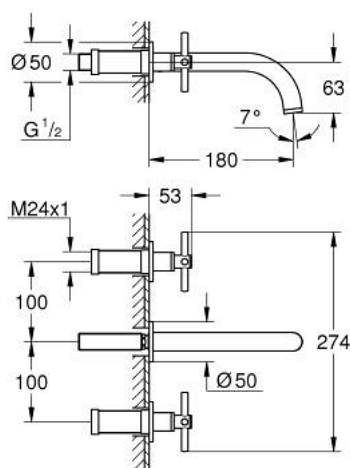

20 661 AL0 ATRIO BATERIJA ZA UMIVAONIK, 3 OTVORA M-SIZE

PRODUCT DESCRIPTION

- Colour: brushed hard graphite
- zidna ugradnja
- set za završnu instalaciju za 29 025 002
- ventili za vruće/hladno s keramičkim glavama 1/2" - 90°
- GROHE LongLife premaz
- GROHE EcoJoy tehnologija za manju potrošnju vode i savršen protok
- maximum flow rate (at 3 bar): 5 l/min
- rastojanje od centra 200 mm
- projekcije 180 mm
- s krstastim ručicama
- without roughing-in set 29 025 002 (please order separately)
- Two different sets of caps included. One set with "H" and "C" marking, one set without marking.

20 661 AL0 ATRIO BATERIJA ZA UMIVAONIK, 3 OTVORA M-SIZE

SPARE PARTS, октобар 2021 – now

- 1: Produžetak za virblu (Spare part-nr. 45988000)
- 2: Cross handles (Spare part-nr. 14215AL0)
- 3: Izlivna cev (Spare part-nr. 101344AL00)
- 3.1: Regulator mlaza vode (Spare part-nr. 48408000)
- 4: Spojnica (nipla) (Spare part-nr. 1013459990)