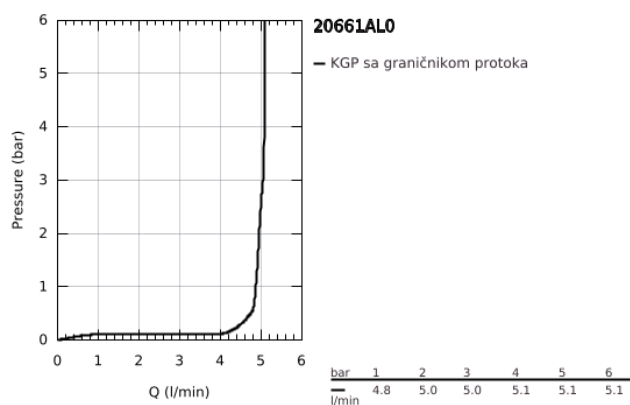

20 661 AL0 ATRIO BATERIJA ZA UMIVAONIK, 3 OTVORA M-SIZE

PRODUCT DESCRIPTION

- Colour: brushed hard graphite
- zidna ugradnja
- set za završnu instalaciju za 29 025 002
- ventili za vruće/hladno s keramičkim glavama 1/2" - 90°
- GROHE LongLife premaz
- GROHE EcoJoy tehnologija za manju potrošnju vode i savršen protok
- maximum flow rate (at 3 bar): 5 l/min
- rastojanje od centra 200 mm
- projekcije 180 mm
- s krstastim ručicama
- without roughing-in set 29 025 002 (please order separately)
- Two different sets of caps included. One set with "H" and "C" marking, one set without marking.

20 661 AL0 ATRIO BATERIJA ZA UMIVAONIK, 3 OTVORA M-SIZE

SPARE PARTS, октобар 2021 – now

- 1: Produžetak za virblu (Spare part-nr. 45988000)
- 2: Cross handles (Spare part-nr. 14215AL0)
- 3: Izlivna cev (Spare part-nr. 101344AL00)
- 3.1: Regulator mlaza vode (Spare part-nr. 48408000)
- 4: Spojnica (nipla) (Spare part-nr. 1013459990)