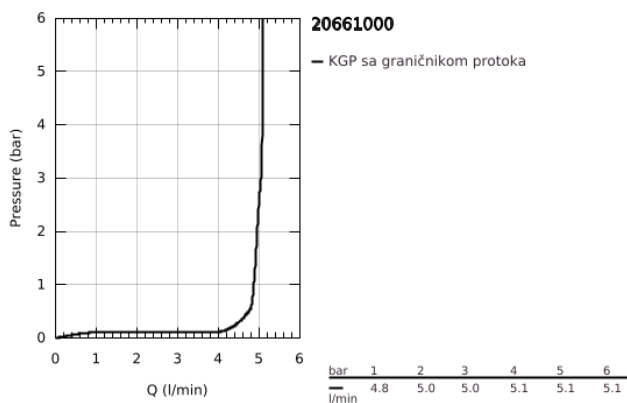

20 661 000 ATRIO BATERIJA ZA UMIVAONIK, 3 OTVORA M-SIZE

PRODUCT DESCRIPTION

- Colour: chrome
- zidna ugradnja
- set za završnu instalaciju za 29 025 002
- ventili za vruće/hladno s keramičkim glavama 1/2" - 90°
- GROHE LongLife premaz
- GROHE EcoJoy tehnologija za manju potrošnju vode i savršen protok
- maximum flow rate (at 3 bar): 5 l/min
- rastojanje od centra 200 mm
- projekcije 180 mm
- s krstastim ručicama
- without roughing-in set 29 025 002 (please order separately)
- Two different sets of caps included. One set with "H" and "C" marking, one set without marking.

20 661 000 ATRIO BATERIJA ZA UMIVAONIK, 3 OTVORA M-SIZE

SPARE PARTS, октобар 2021 – now

- 1: Produžetak za virblu (Spare part-nr. 45988000)
- 2: Cross handles (Spare part-nr. 14215000)
- 3: Izlivna cev (Spare part-nr. 1013440000)
- 3.1: Regulator mlaza vode (Spare part-nr. 48408000)
- 4: Spojnica (nipla) (Spare part-nr. 1013459990)