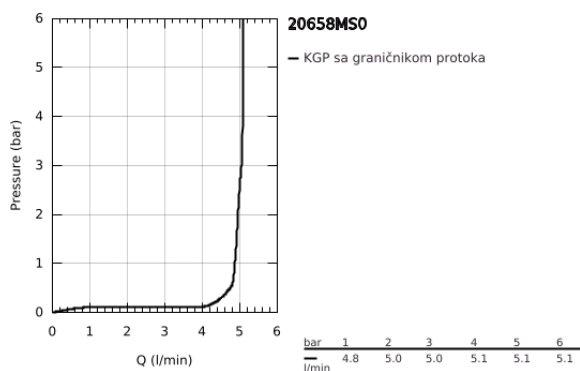

20 658 MS0 ATRIO STUBNA SLAVINA 1/2"

PRODUCT DESCRIPTION

- Colour: satin steel
- glava 1/2" - 90°
- GROHE LongLife premaz
- GROHE EcoJoy tehnologija za manju potrošnju vode i savršen protok
- maximum flow rate (at 3 bar): 5 l/min
- brzi instalacijski sistem
- perlator
- fiksna izlivna cev
- sa ručicom

20 658 MS0 ATRIO STUBNA SLAVINA 1/2"

SPARE PARTS, октобар 2022 – now

- 1: Lever handles (Spare part-nr. 14216MS0)
 - 2: Keramička glava 1/2" (Spare part-nr. 45882000)
 - 2.1: O-prsten Ø18,2 x Ø1,7 (Spare part-nr. 0392400M)
 - 3: Pribor za učvršćivanje (Spare part-nr. 45004000)
 - 4: Regulator mlaza vode (Spare part-nr. 48408000)
 - 5: Spojni navoj 1/2" (Spare part-nr. 1290100M)
 - 5.1: Dichtung od fiber vlakna poluprećnika Ø18,5 x Ø12 x 2 (Spare part-nr. 0138900M)
 - 6: Spojni navoj 1/2" x 14.5 mm (Spare part-nr. 1290200M)*
- * Optional accessories