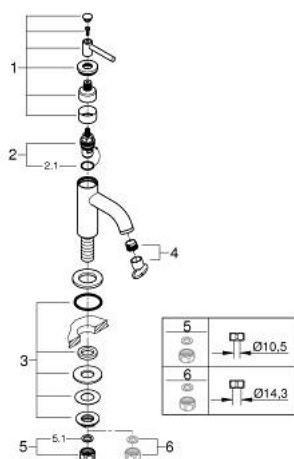

20 658 MS0 ATRIO STUBNA SLAVINA 1/2"

PRODUCT DESCRIPTION

- Colour: satin steel
- glava 1/2" - 90°
- GROHE LongLife premaz
- GROHE EcoJoy tehnologija za manju potrošnju vode i savršen protok
- maximum flow rate (at 3 bar): 5 l/min
- brzi instalacijski sistem
- perlator
- fiksna izlivna cev
- sa ručicom

20 658 MS0 ATRIO STUBNA SLAVINA 1/2"

SPARE PARTS, октобар 2022 – now

- 1: Lever handles (Spare part-nr. 14216MS0)
 - 2: Keramička glava 1/2" (Spare part-nr. 45882000)
 - 2.1: O-prsten Ø18,2 x Ø1,7 (Spare part-nr. 0392400M)
 - 3: Pribor za učvršćivanje (Spare part-nr. 45004000)
 - 4: Regulator mlaza vode (Spare part-nr. 48408000)
 - 5: Spojni navoj 1/2" (Spare part-nr. 1290100M)
 - 5.1: Dichtung od fiber vlakna poluprećnika Ø18,5 x Ø12 x 2 (Spare part-nr. 0138900M)
 - 6: Spojni navoj 1/2" x 14.5 mm (Spare part-nr. 1290200M)*
- * Optional accessories