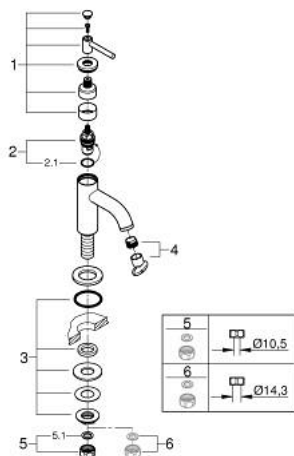

20 658 GN0 ATRIO STUBNA SLAVINA 1/2"

PRODUCT DESCRIPTION

- Colour: brushed cool sunrise
- glava 1/2" - 90°
- GROHE LongLife premaz
- GROHE EcoJoy tehnologija za manju potrošnju vode i savršen protok
- maximum flow rate (at 3 bar): 5 l/min
- brzi instalacijski sistem
- perlator
- fiksna izlivna cev
- sa ručicom

20 658 GN0 ATRIO STUBNA SLAVINA 1/2"

SPARE PARTS, новембар 2022 – now

- 1: Lever handles (Spare part-nr. 14216GN0)
 - 2: Keramička glava 1/2" (Spare part-nr. 45882000)
 - 2.1: O-prsten Ø18,2 x Ø1,7 (Spare part-nr. 0392400M)
 - 3: Pribor za učvršćivanje (Spare part-nr. 45004000)
 - 4: Regulator mlaza vode (Spare part-nr. 48408000)
 - 5: Spojni navoj 1/2" (Spare part-nr. 1290100M)
 - 5.1: Dichtung od fiber vlakna poluprećnika Ø18,5 x Ø12 x 2 (Spare part-nr. 0138900M)
 - 6: Spojni navoj 1/2" x 14.5 mm (Spare part-nr. 1290200M)*
- * Optional accessories