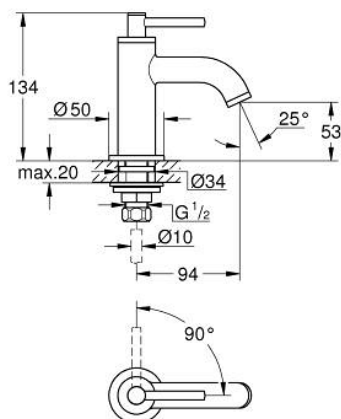

20 658 GN0 ATRIO STUBNA SLAVINA 1/2"

PRODUCT DESCRIPTION

- Colour: brushed cool sunrise
- glava 1/2" - 90°
- GROHE LongLife premaz
- GROHE EcoJoy tehnologija za manju potrošnju vode i savršen protok
- maximum flow rate (at 3 bar): 5 l/min
- brzi instalacijski sistem
- perlator
- fiksna izlivna cev
- sa ručicom

20 658 GN0 ATRIO STUBNA SLAVINA 1/2"

SPARE PARTS, новембар 2022 – now

- 1: Lever handles (Spare part-nr. 14216GN0)
 - 2: Keramička glava 1/2" (Spare part-nr. 45882000)
 - 2.1: O-prsten Ø18,2 x Ø1,7 (Spare part-nr. 0392400M)
 - 3: Pribor za učvršćivanje (Spare part-nr. 45004000)
 - 4: Regulator mlaza vode (Spare part-nr. 48408000)
 - 5: Spojni navoj 1/2" (Spare part-nr. 1290100M)
 - 5.1: Dichtung od fiber vlakna poluprećnika Ø18,5 x Ø12 x 2 (Spare part-nr. 0138900M)
 - 6: Spojni navoj 1/2" x 14.5 mm (Spare part-nr. 1290200M)*
- * Optional accessories