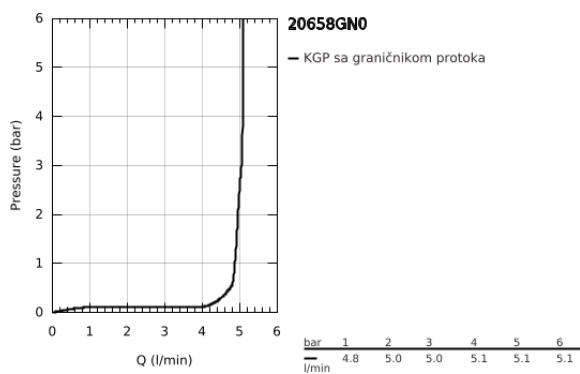

20 658 GN0 ATRIO STUBNA SLAVINA 1/2"

PRODUCT DESCRIPTION

- Colour: brushed cool sunrise
- glava 1/2" - 90°
- GROHE LongLife premaz
- GROHE EcoJoy tehnologija za manju potrošnju vode i savršen protok
- maximum flow rate (at 3 bar): 5 l/min
- brzi instalacijski sistem
- perlator
- fiksna izlivna cev
- sa ručicom

20 658 GN0 ATRIO STUBNA SLAVINA 1/2"

SPARE PARTS, новембар 2022 – now

- 1: Lever handles (Spare part-nr. 14216GN0)
 - 2: Keramička glava 1/2" (Spare part-nr. 45882000)
 - 2.1: O-prsten Ø18,2 x Ø1,7 (Spare part-nr. 0392400M)
 - 3: Pribor za učvršćivanje (Spare part-nr. 45004000)
 - 4: Regulator mlaza vode (Spare part-nr. 48408000)
 - 5: Spojni navoj 1/2" (Spare part-nr. 1290100M)
 - 5.1: Dichtung od fiber vlakna poluprećnika Ø18,5 x Ø12 x 2 (Spare part-nr. 0138900M)
 - 6: Spojni navoj 1/2" x 14.5 mm (Spare part-nr. 1290200M)*
- * Optional accessories