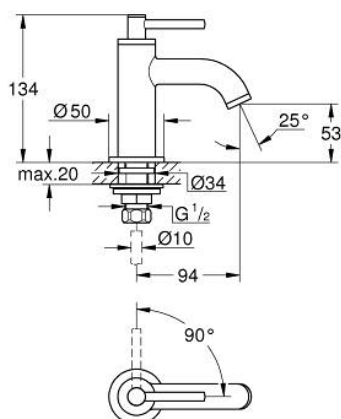

## 20 658 GL0 ATRIO STUBNA SLAVINA 1/2"

### PRODUCT DESCRIPTION

- Colour: cool sunrise
- glava 1/2" - 90°
- GROHE LongLife premaz
- GROHE EcoJoy tehnologija za manju potrošnju vode i savršen protok
- maximum flow rate (at 3 bar): 5 l/min
- brzi instalacijski sistem
- perlator
- fiksna izlivna cev
- sa ručicom

### SPARE PARTS, октобар 2021 – now

- 1: Lever handles (Spare part-nr. 14216GL0)
  - 2: Keramička glava 1/2" (Spare part-nr. 45882000)
  - 2.1: O-prsten Ø18,2 x Ø1,7 (Spare part-nr. 0392400M)
  - 3: Pribor za učvršćivanje (Spare part-nr. 45004000)
  - 4: Regulator mlaza vode (Spare part-nr. 48408000)
  - 5: Spojni navoj 1/2" (Spare part-nr. 1290100M)
  - 5.1: Dichtung od fiber vlakna poluprećnika Ø18,5 x Ø12 x 2 (Spare part-nr. 0138900M)
  - 6: Spojni navoj 1/2" x 14.5 mm (Spare part-nr. 1290200M)\*
- \* Optional accessories