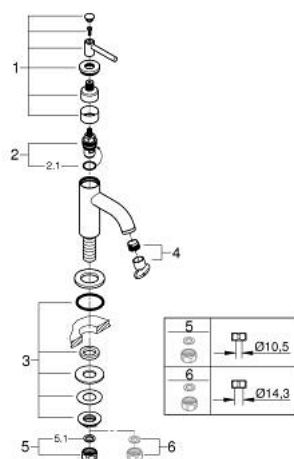

## 20 658 GL0 ATRIO STUBNA SLAVINA 1/2"

### PRODUCT DESCRIPTION

- Colour: cool sunrise
- glava 1/2" - 90°
- GROHE LongLife premaz
- GROHE EcoJoy tehnologija za manju potrošnju vode i savršen protok
- maximum flow rate (at 3 bar): 5 l/min
- brzi instalacijski sistem
- perlator
- fiksna izlivna cev
- sa ručicom

### SPARE PARTS, октобар 2021 – now

- 1: Lever handles (Spare part-nr. 14216GL0)
  - 2: Keramička glava 1/2" (Spare part-nr. 45882000)
  - 2.1: O-prsten Ø18,2 x Ø1,7 (Spare part-nr. 0392400M)
  - 3: Pribor za učvršćivanje (Spare part-nr. 45004000)
  - 4: Regulator mlaza vode (Spare part-nr. 48408000)
  - 5: Spojni navoj 1/2" (Spare part-nr. 1290100M)
  - 5.1: Dichtung od fiber vlakna poluprećnika Ø18,5 x Ø12 x 2 (Spare part-nr. 0138900M)
  - 6: Spojni navoj 1/2" x 14.5 mm (Spare part-nr. 1290200M)\*
- \* Optional accessories