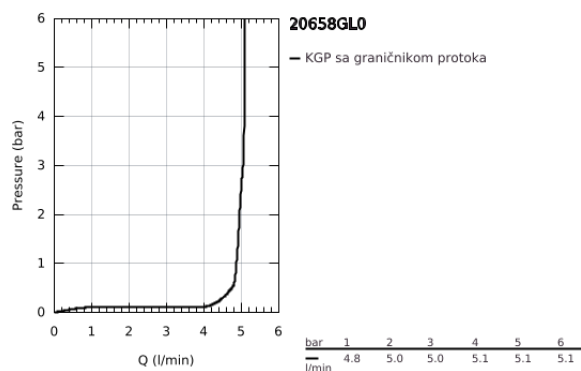

## 20 658 GL0 ATRIO STUBNA SLAVINA 1/2"

### PRODUCT DESCRIPTION

- Colour: cool sunrise
- glava 1/2" - 90°
- GROHE LongLife premaz
- GROHE EcoJoy tehnologija za manju potrošnju vode i savršen protok
- maximum flow rate (at 3 bar): 5 l/min
- brzi instalacijski sistem
- perlator
- fiksna izlivna cev
- sa ručicom