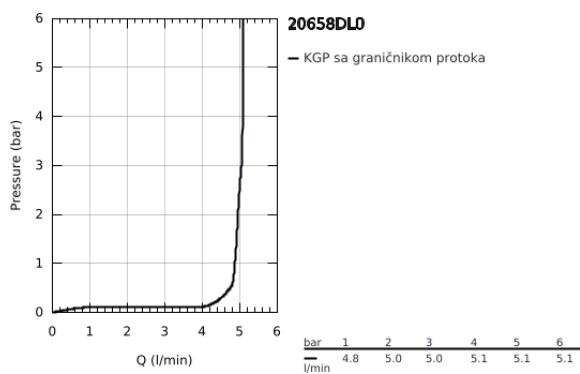

20 658 DL0 ATRIO STUBNA SLAVINA 1/2"

PRODUCT DESCRIPTION

- Colour: brushed warm sunset
- glava 1/2" - 90°
- GROHE LongLife premaz
- GROHE EcoJoy tehnologija za manju potrošnju vode i savršen protok
- maximum flow rate (at 3 bar): 5 l/min
- brzi instalacijski sistem
- perlator
- fiksna izlivna cev
- sa ručicom

20 658 DL0 ATRIO STUBNA SLAVINA 1/2"

SPARE PARTS, новембар 2022 – now

- 1: Lever handles (Spare part-nr. 14216DL0)
 - 2: Keramička glava 1/2" (Spare part-nr. 45882000)
 - 2.1: O-prsten Ø18,2 x Ø1,7 (Spare part-nr. 0392400M)
 - 3: Pribor za učvršćivanje (Spare part-nr. 45004000)
 - 4: Regulator mlaza vode (Spare part-nr. 48408000)
 - 5: Spojni navoj 1/2" (Spare part-nr. 1290100M)
 - 5.1: Dichtung od fiber vlakna poluprećnika Ø18,5 x Ø12 x 2 (Spare part-nr. 0138900M)
 - 6: Spojni navoj 1/2" x 14.5 mm (Spare part-nr. 1290200M)*
- * Optional accessories