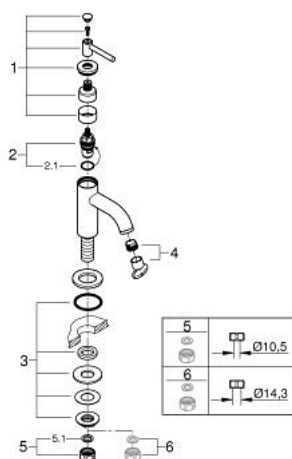

20 658 DC0 ATRIO STUBNA SLAVINA 1/2"

PRODUCT DESCRIPTION

- Colour: supersteel
- glava 1/2" - 90°
- GROHE LongLife premaz
- 5.7 l/min laminar mousseur
- brzi instalacijski sistem
- perlator
- fiksna izlivna cev
- sa ručicom
- maximum flow rate (at 3 bar): 5 l/min
- GROHE EcoJoy tehnologija za manju potrošnju vode i savršen protok

20 658 DC0 ATRIO STUBNA SLAVINA 1/2"

SPARE PARTS, октобар 2021 – now

- 1: Lever handles (Spare part-nr. 14216DC0)
 - 2: Keramička glava 1/2" (Spare part-nr. 45882000)
 - 2.1: O-prsten Ø18,2 x Ø1,7 (Spare part-nr. 0392400M)
 - 3: Pribor za učvršćivanje (Spare part-nr. 45004000)
 - 4: Regulator mlaza vode (Spare part-nr. 48408000)
 - 5: Spojni navoj 1/2" (Spare part-nr. 1290100M)
 - 5.1: Dichtung od fiber vlakna poluprećnika Ø18,5 x Ø12 x 2 (Spare part-nr. 0138900M)
 - 6: Spojni navoj 1/2" x 14.5 mm (Spare part-nr. 1290200M)*
- * Optional accessories