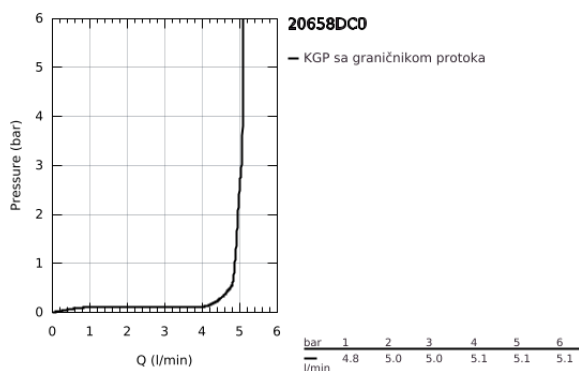

20 658 DC0 ATRIO STUBNA SLAVINA 1/2"

PRODUCT DESCRIPTION

- Colour: supersteel
- glava 1/2" - 90°
- GROHE LongLife premaz
- 5.7 l/min laminar mousseur
- brzi instalacijski sistem
- perlator
- fiksna izlivna cev
- sa ručicom
- maximum flow rate (at 3 bar): 5 l/min
- GROHE EcoJoy tehnologija za manju potrošnju vode i savršen protok

20 658 DC0 ATRIO STUBNA SLAVINA 1/2"

SPARE PARTS, октобар 2021 – now

- 1: Lever handles (Spare part-nr. 14216DC0)
 - 2: Keramička glava 1/2" (Spare part-nr. 45882000)
 - 2.1: O-prsten Ø18,2 x Ø1,7 (Spare part-nr. 0392400M)
 - 3: Pribor za učvršćivanje (Spare part-nr. 45004000)
 - 4: Regulator mlaza vode (Spare part-nr. 48408000)
 - 5: Spojni navoj 1/2" (Spare part-nr. 1290100M)
 - 5.1: Dichtung od fiber vlakna poluprećnika Ø18,5 x Ø12 x 2 (Spare part-nr. 0138900M)
 - 6: Spojni navoj 1/2" x 14.5 mm (Spare part-nr. 1290200M)*
- * Optional accessories