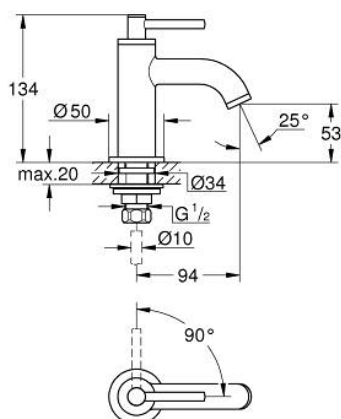

## 20 658 DA0 ATRIO STUBNA SLAVINA 1/2"

### PRODUCT DESCRIPTION

- Colour: warm sunset
- glava 1/2" - 90°
- GROHE LongLife premaz
- GROHE EcoJoy tehnologija za manju potrošnju vode i savršen protok
- maximum flow rate (at 3 bar): 5 l/min
- brzi instalacijski sistem
- perlator
- fiksna izlivna cev
- sa ručicom

### SPARE PARTS, октобар 2021 – now

- 1: Lever handles (Spare part-nr. 14216DA0)
  - 2: Keramička glava 1/2" (Spare part-nr. 45882000)
  - 2.1: O-prsten Ø18,2 x Ø1,7 (Spare part-nr. 0392400M)
  - 3: Pribor za učvršćivanje (Spare part-nr. 45004000)
  - 4: Regulator mlaza vode (Spare part-nr. 48408000)
  - 5: Spojni navoj 1/2" (Spare part-nr. 1290100M)
  - 5.1: Dichtung od fiber vlakna poluprećnika Ø18,5 x Ø12 x 2 (Spare part-nr. 0138900M)
  - 6: Spojni navoj 1/2" x 14.5 mm (Spare part-nr. 1290200M)\*
- \* Optional accessories