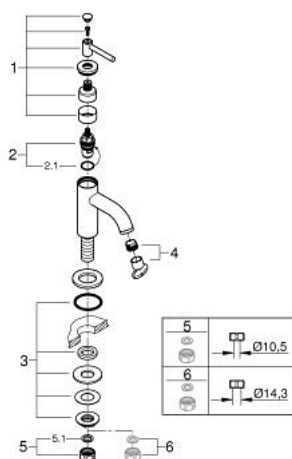

## 20 658 DA0 ATRIO STUBNA SLAVINA 1/2"

### PRODUCT DESCRIPTION

- Colour: warm sunset
- glava 1/2" - 90°
- GROHE LongLife premaz
- GROHE EcoJoy tehnologija za manju potrošnju vode i savršen protok
- maximum flow rate (at 3 bar): 5 l/min
- brzi instalacijski sistem
- perlator
- fiksna izlivna cev
- sa ručicom

### SPARE PARTS, октобар 2021 – now

- 1: Lever handles (Spare part-nr. 14216DA0)
  - 2: Keramička glava 1/2" (Spare part-nr. 45882000)
  - 2.1: O-prsten Ø18,2 x Ø1,7 (Spare part-nr. 0392400M)
  - 3: Pribor za učvršćivanje (Spare part-nr. 45004000)
  - 4: Regulator mlaza vode (Spare part-nr. 48408000)
  - 5: Spojni navoj 1/2" (Spare part-nr. 1290100M)
  - 5.1: Dichtung od fiber vlakna poluprećnika Ø18,5 x Ø12 x 2 (Spare part-nr. 0138900M)
  - 6: Spojni navoj 1/2" x 14.5 mm (Spare part-nr. 1290200M)\*
- \* Optional accessories