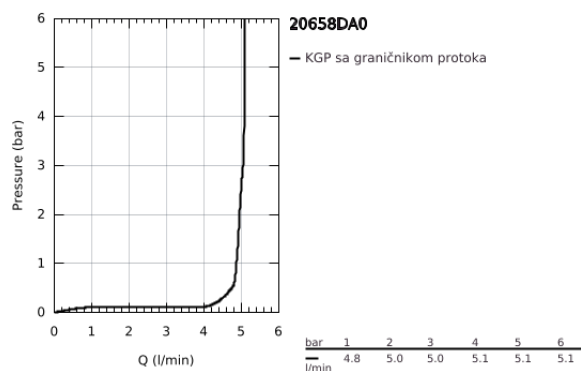

## 20 658 DA0 ATRIO STUBNA SLAVINA 1/2"

### PRODUCT DESCRIPTION

- Colour: warm sunset
- glava 1/2" - 90°
- GROHE LongLife premaz
- GROHE EcoJoy tehnologija za manju potrošnju vode i savršen protok
- maximum flow rate (at 3 bar): 5 l/min
- brzi instalacijski sistem
- perlator
- fiksna izlivna cev
- sa ručicom