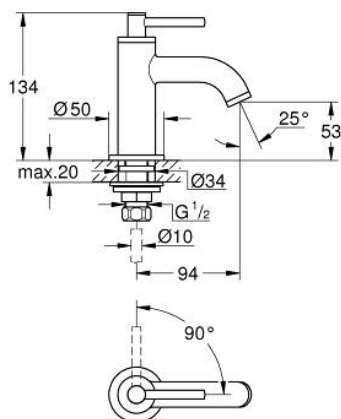

20 658 000 ATRIO STUBNA SLAVINA 1/2"

PRODUCT DESCRIPTION

- Colour: chrome
- glava 1/2" - 90°
- GROHE LongLife premaz
- GROHE EcoJoy tehnologija za manju potrošnju vode i savršen protok
- maximum flow rate (at 3 bar): 5 l/min
- brzi instalacijski sistem
- perlator
- fiksna izlivna cev
- sa ručicom

20 658 000 ATRIO STUBNA SLAVINA 1/2"

SPARE PARTS, октобар 2021 – now

- 1: Lever handles (Spare part-nr. 14216000)
 - 2: Keramička glava 1/2" (Spare part-nr. 45882000)
 - 2.1: O-prsten Ø18,2 x Ø1,7 (Spare part-nr. 0392400M)
 - 3: Pribor za učvršćivanje (Spare part-nr. 45004000)
 - 4: Regulator mlaza vode (Spare part-nr. 48408000)
 - 5: Spojni navoj 1/2" (Spare part-nr. 1290100M)
 - 5.1: Dichtung od fiber vlakna poluprećnika Ø18,5 x Ø12 x 2 (Spare part-nr. 0138900M)
 - 6: Spojni navoj 1/2" x 14.5 mm (Spare part-nr. 1290200M)*
- * Optional accessories