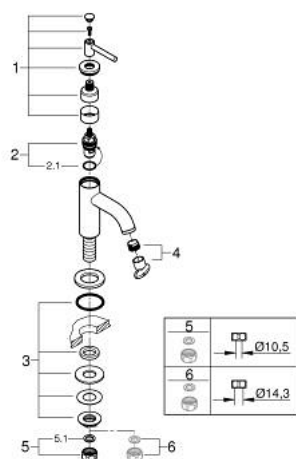

20 658 000 ATRIO STUBNA SLAVINA 1/2"

PRODUCT DESCRIPTION

- Colour: chrome
- glava 1/2" - 90°
- GROHE LongLife premaz
- GROHE EcoJoy tehnologija za manju potrošnju vode i savršen protok
- maximum flow rate (at 3 bar): 5 l/min
- brzi instalacijski sistem
- perlator
- fiksna izlivna cev
- sa ručicom

20 658 000 ATRIO STUBNA SLAVINA 1/2"

SPARE PARTS, октобар 2021 – now

- 1: Lever handles (Spare part-nr. 14216000)
 - 2: Keramička glava 1/2" (Spare part-nr. 45882000)
 - 2.1: O-prsten Ø18,2 x Ø1,7 (Spare part-nr. 0392400M)
 - 3: Pribor za učvršćivanje (Spare part-nr. 45004000)
 - 4: Regulator mlaza vode (Spare part-nr. 48408000)
 - 5: Spojni navoj 1/2" (Spare part-nr. 1290100M)
 - 5.1: Dichtung od fiber vlakna poluprećnika Ø18,5 x Ø12 x 2 (Spare part-nr. 0138900M)
 - 6: Spojni navoj 1/2" x 14.5 mm (Spare part-nr. 1290200M)*
- * Optional accessories