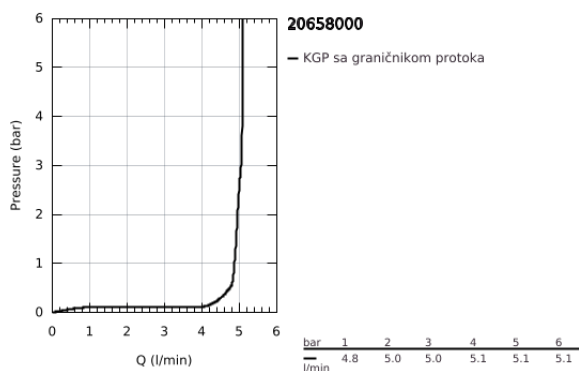

20 658 000 ATRIO STUBNA SLAVINA 1/2"

PRODUCT DESCRIPTION

- Colour: chrome
- glava 1/2" - 90°
- GROHE LongLife premaz
- GROHE EcoJoy tehnologija za manju potrošnju vode i savršen protok
- maximum flow rate (at 3 bar): 5 l/min
- brzi instalacijski sistem
- perlator
- fiksna izlivna cev
- sa ručicom

20 658 000 ATRIO STUBNA SLAVINA 1/2"

SPARE PARTS, октобар 2021 – now

- 1: Lever handles (Spare part-nr. 14216000)
 - 2: Keramička glava 1/2" (Spare part-nr. 45882000)
 - 2.1: O-prsten Ø18,2 x Ø1,7 (Spare part-nr. 0392400M)
 - 3: Pribor za učvršćivanje (Spare part-nr. 45004000)
 - 4: Regulator mlaza vode (Spare part-nr. 48408000)
 - 5: Spojni navoj 1/2" (Spare part-nr. 1290100M)
 - 5.1: Dichtung od fiber vlakna poluprećnika Ø18,5 x Ø12 x 2 (Spare part-nr. 0138900M)
 - 6: Spojni navoj 1/2" x 14.5 mm (Spare part-nr. 1290200M)*
- * Optional accessories