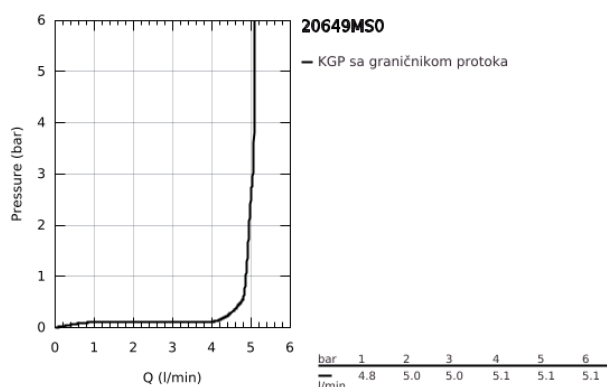

20 649 MS0 ATRIO BATERIJA ZA UMIVAONIK 1/2", 3 OTVORA L-SIZE

PRODUCT DESCRIPTION

- Colour: satin steel
- keramičke glave 1/2", 90°
- GROHE LongLife premaz
- GROHE EcoJoy tehnologija za manju potrošnju vode i savršen protok
- maximum flow rate (at 3 bar): 5 l/min
- rotaciona cevasta izlivna cev s perlatorom i stop limitatorom
- prilagodljiv ugao zakretanja 0° / 150° / 360°
- automatski gornji deo za sifon 1 1/4"
- fleksibilna spojna creva između izliva i bočnih ventila
- sa ručicama
- Two different sets of caps included. One set with "H" and "C" marking, one set without marking.

20 649 MS0 ATRIO BATERIJA ZA UMIVAONIK 1/2", 3 OTVORA L-SIZE

SPARE PARTS, октобар 2022 – now

- 1: Lever handles (Spare part-nr. 14216MS0)
 - 2: Keramička glava 1/2" (Spare part-nr. 45882000)
 - 2.1: O-prsten Ø18,2 x Ø1,7 (Spare part-nr. 0392400M)
 - 3: Keramička glava 1/2" (Spare part-nr. 45883000)
 - 3.1: O-prsten Ø18,2 x Ø1,7 (Spare part-nr. 0392400M)
 - 4: Spojni navoj 1/2" (Spare part-nr. 1290100M)
 - 4.1: Dichtung od fiber vlakna poluprečnika Ø18,5 x Ø12 x 2 (Spare part-nr. 0138900M)
 - 5: Izlivna cev (Spare part-nr. 101298MS00)
 - 5.1: Regulator mlaza vode (Spare part-nr. 48408000)
 - 5.2: Sigurnosni prsten (Spare part-nr. 4826600M)
 - 5.3: O-prsten (Spare part-nr. 0128500M)
 - 6: Automatska šipka (Spare part-nr. 65196MS0)
 - 7: Klema za učvršćivanje (Spare part-nr. 6554100M)
 - 8: Fleksibilno crevo za povezivanje (Spare part-nr. 45704000)
 - 9: Set za odлив otpadne vode 1 1/4" (Spare part-nr. 28910MS0)
 - 9.1: Utikač (Spare part-nr. 07182MS0)
 - 9.2: Noseća osovina (Spare part-nr. 07052000)
 - 10: Spojni navoj 1/2" x 14.5 mm (Spare part-nr. 1290200M)*
 - 11: Noseća osovina (Spare part-nr. 07341000)*
- * Optional accessories