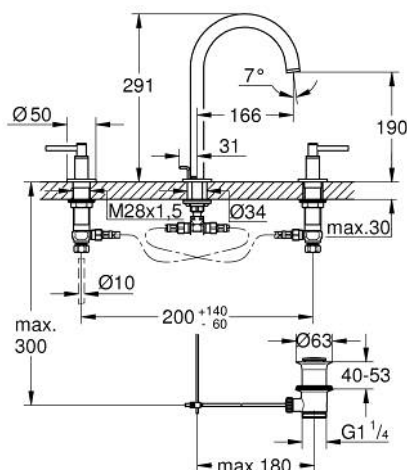

20 649 MS0 ATRIO BATERIJA ZA UMIVAONIK 1/2", 3 OTVORA L-SIZE

PRODUCT DESCRIPTION

- Colour: satin steel
- keramičke glave 1/2", 90°
- GROHE LongLife premaz
- GROHE EcoJoy tehnologija za manju potrošnju vode i savršen protok
- maximum flow rate (at 3 bar): 5 l/min
- rotaciona cevasta izlivna cev s perlatorom i stop limitatorom
- prilagodljiv ugao zakretanja 0° / 150° / 360°
- automatski gornji deo za sifon 1 1/4"
- fleksibilna spojna creva između izliva i bočnih ventila
- sa ručicama
- Two different sets of caps included. One set with "H" and "C" marking, one set without marking.

20 649 MS0 ATRIO BATERIJA ZA UMIVAONIK 1/2", 3 OTVORA L-SIZE

SPARE PARTS, октобар 2022 – now

- 1: Lever handles (Spare part-nr. 14216MS0)
 - 2: Keramička glava 1/2" (Spare part-nr. 45882000)
 - 2.1: O-prsten Ø18,2 x Ø1,7 (Spare part-nr. 0392400M)
 - 3: Keramička glava 1/2" (Spare part-nr. 45883000)
 - 3.1: O-prsten Ø18,2 x Ø1,7 (Spare part-nr. 0392400M)
 - 4: Spojni navoj 1/2" (Spare part-nr. 1290100M)
 - 4.1: Dichtung od fiber vlakna poluprečnika Ø18,5 x Ø12 x 2 (Spare part-nr. 0138900M)
 - 5: Izlivna cev (Spare part-nr. 101298MS00)
 - 5.1: Regulator mlaza vode (Spare part-nr. 48408000)
 - 5.2: Sigurnosni prsten (Spare part-nr. 4826600M)
 - 5.3: O-prsten (Spare part-nr. 0128500M)
 - 6: Automatska šipka (Spare part-nr. 65196MS0)
 - 7: Klema za učvršćivanje (Spare part-nr. 6554100M)
 - 8: Fleksibilno crevo za povezivanje (Spare part-nr. 45704000)
 - 9: Set za odлив otpadne vode 1 1/4" (Spare part-nr. 28910MS0)
 - 9.1: Utikač (Spare part-nr. 07182MS0)
 - 9.2: Noseća osovina (Spare part-nr. 07052000)
 - 10: Spojni navoj 1/2" x 14.5 mm (Spare part-nr. 1290200M)*
 - 11: Noseća osovina (Spare part-nr. 07341000)*
- * Optional accessories