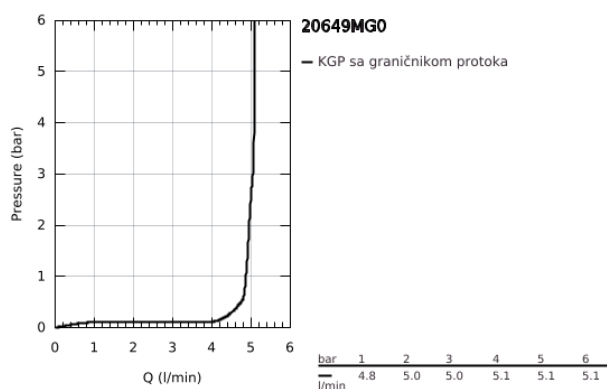

20 649 MG0 ATRIO BATERIJA ZA UMIVAONIK 1/2", 3 OTVORA L-SIZE

PRODUCT DESCRIPTION

- Colour: satin graphite
- keramičke glave 1/2", 90°
- GROHE LongLife premaz
- GROHE EcoJoy tehnologija za manju potrošnju vode i savršen protok
- maximum flow rate (at 3 bar): 5 l/min
- rotaciona cevasta izlivna cev s perlatorom i stop limitatorom
- prilagodljiv ugao zakretanja 0° / 150° / 360°
- automatski gornji deo za sifon 1 1/4"
- fleksibilna spojna creva između izliva i bočnih ventila
- sa ručicama
- Two different sets of caps included. One set with "H" and "C" marking, one set without marking.

20 649 MG0 ATRIO BATERIJA ZA UMIVAONIK 1/2", 3 OTVORA L-SIZE

SPARE PARTS, октобар 2022 – now

- 1: Lever handles (Spare part-nr. 14216MG0)
 - 2: Keramička glava 1/2" (Spare part-nr. 45882000)
 - 2.1: O-prsten Ø18,2 x Ø1,7 (Spare part-nr. 0392400M)
 - 3: Keramička glava 1/2" (Spare part-nr. 45883000)
 - 3.1: O-prsten Ø18,2 x Ø1,7 (Spare part-nr. 0392400M)
 - 4: Spojni navoj 1/2" (Spare part-nr. 1290100M)
 - 4.1: Dichtung od fiber vlakna poluprečnika Ø18,5 x Ø12 x 2 (Spare part-nr. 0138900M)
 - 5: Izlivna cev (Spare part-nr. 101298MG00)
 - 5.1: Regulator mlaza vode (Spare part-nr. 48408000)
 - 5.2: Sigurnosni prsten (Spare part-nr. 4826600M)
 - 5.3: O-prsten (Spare part-nr. 0128500M)
 - 6: Automatska šipka (Spare part-nr. 65196MG0)
 - 7: Klema za učvršćivanje (Spare part-nr. 6554100M)
 - 8: Fleksibilno crevo za povezivanje (Spare part-nr. 45704000)
 - 9: Set za odлив otpadne vode 1 1/4" (Spare part-nr. 28910MG0)
 - 9.1: Utikač (Spare part-nr. 07182MG0)
 - 9.2: Noseća osovina (Spare part-nr. 07052000)
 - 10: Spojni navoj 1/2" x 14.5 mm (Spare part-nr. 1290200M)*
 - 11: Noseća osovina (Spare part-nr. 07341000)*
- * Optional accessories