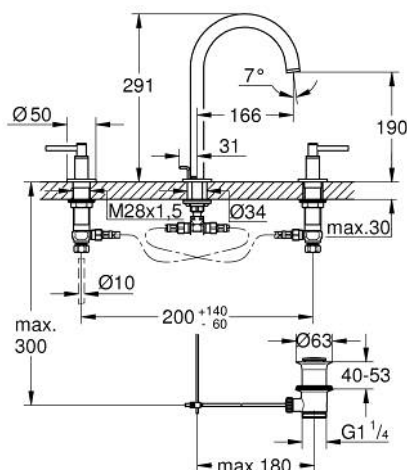

20 649 MG0 ATRIO BATERIJA ZA UMIVAONIK 1/2", 3 OTVORA L-SIZE

PRODUCT DESCRIPTION

- Colour: satin graphite
- keramičke glave 1/2", 90°
- GROHE LongLife premaz
- GROHE EcoJoy tehnologija za manju potrošnju vode i savršen protok
- maximum flow rate (at 3 bar): 5 l/min
- rotaciona cevasta izlivna cev s perlatorom i stop limitatorom
- prilagodljiv ugao zakretanja 0° / 150° / 360°
- automatski gornji deo za sifon 1 1/4"
- fleksibilna spojna creva između izliva i bočnih ventila
- sa ručicama
- Two different sets of caps included. One set with "H" and "C" marking, one set without marking.

20 649 MG0 ATRIO BATERIJA ZA UMIVAONIK 1/2", 3 OTVORA L-SIZE

SPARE PARTS, октобар 2022 – now

- 1: Lever handles (Spare part-nr. 14216MG0)
 - 2: Keramička glava 1/2" (Spare part-nr. 45882000)
 - 2.1: O-prsten Ø18,2 x Ø1,7 (Spare part-nr. 0392400M)
 - 3: Keramička glava 1/2" (Spare part-nr. 45883000)
 - 3.1: O-prsten Ø18,2 x Ø1,7 (Spare part-nr. 0392400M)
 - 4: Spojni navoj 1/2" (Spare part-nr. 1290100M)
 - 4.1: Dichtung od fiber vlakna poluprečnika Ø18,5 x Ø12 x 2 (Spare part-nr. 0138900M)
 - 5: Izlivna cev (Spare part-nr. 101298MG00)
 - 5.1: Regulator mlaza vode (Spare part-nr. 48408000)
 - 5.2: Sigurnosni prsten (Spare part-nr. 4826600M)
 - 5.3: O-prsten (Spare part-nr. 0128500M)
 - 6: Automatska šipka (Spare part-nr. 65196MG0)
 - 7: Klema za učvršćivanje (Spare part-nr. 6554100M)
 - 8: Fleksibilno crevo za povezivanje (Spare part-nr. 45704000)
 - 9: Set za odлив otpadne vode 1 1/4" (Spare part-nr. 28910MG0)
 - 9.1: Utikač (Spare part-nr. 07182MG0)
 - 9.2: Noseća osovina (Spare part-nr. 07052000)
 - 10: Spojni navoj 1/2" x 14.5 mm (Spare part-nr. 1290200M)*
 - 11: Noseća osovina (Spare part-nr. 07341000)*
- * Optional accessories