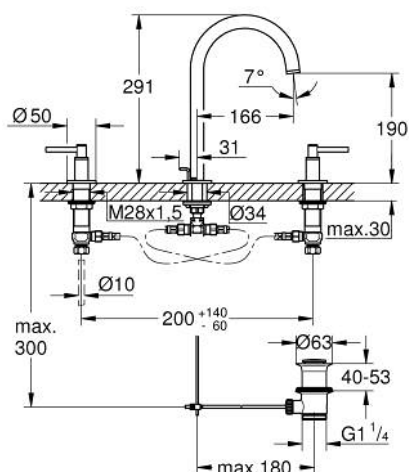

## 20 649 GN0 ATRIO BATERIJA ZA UMIVAONIK 1/2", 3 OTVORA L-SIZE

### PRODUCT DESCRIPTION

- Colour: brushed cool sunrise
- keramičke glave 1/2", 90°
- GROHE LongLife premaz
- GROHE EcoJoy tehnologija za manju potrošnju vode i savršen protok
- maximum flow rate (at 3 bar): 5 l/min
- rotaciona cevasta izlivna cev s perlatorom i stop limitatorom
- prilagodljiv ugao zakretanja 0° / 150° / 360°
- automatski gornji deo za sifon 1 1/4"
- fleksibilna spojna creva između izliva i bočnih ventila
- sa ručicama
- Two different sets of caps included. One set with "H" and "C" marking, one set without marking.

### SPARE PARTS, новембар 2022 – now

- 1: Lever handles (Spare part-nr. 14216GN0)
  - 2: Keramička glava 1/2" (Spare part-nr. 45882000)
  - 2.1: O-prsten Ø18,2 x Ø1,7 (Spare part-nr. 0392400M)
  - 3: Keramička glava 1/2" (Spare part-nr. 45883000)
  - 3.1: O-prsten Ø18,2 x Ø1,7 (Spare part-nr. 0392400M)
  - 4: Spojni navoj 1/2" (Spare part-nr. 1290100M)
  - 4.1: Dichtung od fiber vlakna poluprečnika Ø18,5 x Ø12 x 2 (Spare part-nr. 0138900M)
  - 5: Izlivna cev (Spare part-nr. 101298GN00)
  - 5.1: Regulator mlaza vode (Spare part-nr. 48408000)
  - 5.2: Sigurnosni prsten (Spare part-nr. 4826600M)
  - 5.3: O-prsten (Spare part-nr. 0128500M)
  - 6: Automatska šipka (Spare part-nr. 65196GN0)
  - 7: Klema za učvršćivanje (Spare part-nr. 6554100M)
  - 8: Fleksibilno crevo za povezivanje (Spare part-nr. 45704000)
  - 9: Set za odliv otpadne vode 1 1/4" (Spare part-nr. 28910GN0)
  - 9.1: Utikač (Spare part-nr. 07182GN0)
  - 9.2: Noseća osovina (Spare part-nr. 07052000)
  - 10: Spojni navoj 1/2" x 14.5 mm (Spare part-nr. 1290200M)\*
  - 11: Noseća osovina (Spare part-nr. 07341000)\*
- \* Optional accessories