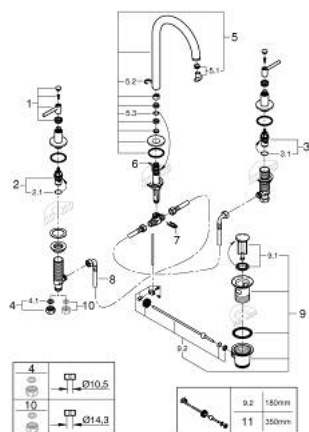

## 20 649 GN0 ATRIO BATERIJA ZA UMIVAONIK 1/2", 3 OTVORA L-SIZE

### PRODUCT DESCRIPTION

- Colour: brushed cool sunrise
- keramičke glave 1/2", 90°
- GROHE LongLife premaz
- GROHE EcoJoy tehnologija za manju potrošnju vode i savršen protok
- maximum flow rate (at 3 bar): 5 l/min
- rotaciona cevasta izlivna cev s perlatorom i stop limitatorom
- prilagodljiv ugao zakretanja 0° / 150° / 360°
- automatski gornji deo za sifon 1 1/4"
- fleksibilna spojna creva između izliva i bočnih ventila
- sa ručicama
- Two different sets of caps included. One set with "H" and "C" marking, one set without marking.

### SPARE PARTS, новембар 2022 – now

- 1: Lever handles (Spare part-nr. 14216GN0)
  - 2: Keramička glava 1/2" (Spare part-nr. 45882000)
  - 2.1: O-prsten Ø18,2 x Ø1,7 (Spare part-nr. 0392400M)
  - 3: Keramička glava 1/2" (Spare part-nr. 45883000)
  - 3.1: O-prsten Ø18,2 x Ø1,7 (Spare part-nr. 0392400M)
  - 4: Spojni navoj 1/2" (Spare part-nr. 1290100M)
  - 4.1: Dichtung od fiber vlakna poluprečnika Ø18,5 x Ø12 x 2 (Spare part-nr. 0138900M)
  - 5: Izlivna cev (Spare part-nr. 101298GN00)
  - 5.1: Regulator mlaza vode (Spare part-nr. 48408000)
  - 5.2: Sigurnosni prsten (Spare part-nr. 4826600M)
  - 5.3: O-prsten (Spare part-nr. 0128500M)
  - 6: Automatska šipka (Spare part-nr. 65196GN0)
  - 7: Klema za učvršćivanje (Spare part-nr. 6554100M)
  - 8: Fleksibilno crevo za povezivanje (Spare part-nr. 45704000)
  - 9: Set za odliv otpadne vode 1 1/4" (Spare part-nr. 28910GN0)
  - 9.1: Utikač (Spare part-nr. 07182GN0)
  - 9.2: Noseća osovina (Spare part-nr. 07052000)
  - 10: Spojni navoj 1/2" x 14.5 mm (Spare part-nr. 1290200M)\*
  - 11: Noseća osovina (Spare part-nr. 07341000)\*
- \* Optional accessories