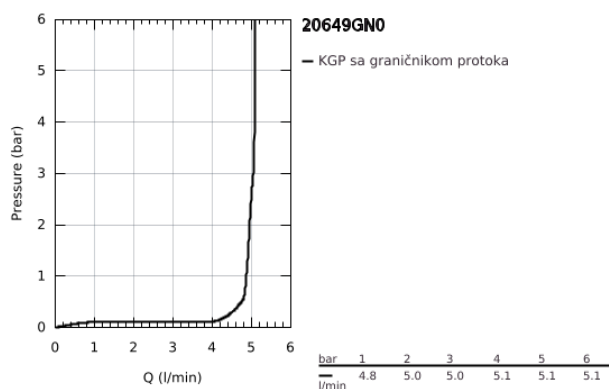

## 20 649 GN0 ATRIO BATERIJA ZA UMIVAONIK 1/2", 3 OTVORA L-SIZE

### PRODUCT DESCRIPTION

- Colour: brushed cool sunrise
- keramičke glave 1/2", 90°
- GROHE LongLife premaz
- GROHE EcoJoy tehnologija za manju potrošnju vode i savršen protok
- maximum flow rate (at 3 bar): 5 l/min
- rotaciona cevasta izlivna cev s perlatorom i stop limitatorom
- prilagodljiv ugao zakretanja 0° / 150° / 360°
- automatski gornji deo za sifon 1 1/4"
- fleksibilna spojna creva između izliva i bočnih ventila
- sa ručicama
- Two different sets of caps included. One set with "H" and "C" marking, one set without marking.