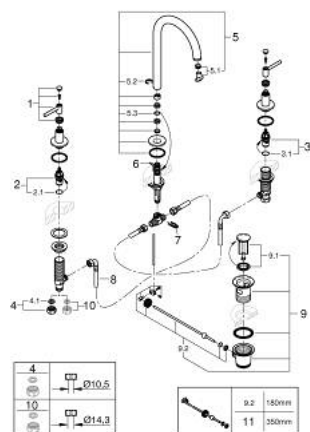

20 649 GL0 ATRIO BATERIJA ZA UMIVAONIK 1/2", 3 OTVORA L-SIZE

PRODUCT DESCRIPTION

- Colour: cool sunrise
- keramičke glave 1/2", 90°
- GROHE LongLife premaz
- GROHE EcoJoy tehnologija za manju potrošnju vode i savršen protok
- maximum flow rate (at 3 bar): 5 l/min
- rotaciona cevasta izlivna cev s perlatorom i stop limitatorom
- prilagodljiv ugao zakretanja 0° / 150° / 360°
- automatski gornji deo za sifon 1 1/4"
- fleksibilna spojna creva između izliva i bočnih ventila
- sa ručicama
- Two different sets of caps included. One set with "H" and "C" marking, one set without marking.

20 649 GL0 ATRIO BATERIJA ZA UMIVAONIK 1/2", 3 OTVORA L-SIZE

SPARE PARTS, октобар 2021 – now

- 1: Lever handles (Spare part-nr. 14216GL0)
 - 2: Keramička glava 1/2" (Spare part-nr. 45882000)
 - 2.1: O-prsten Ø18,2 x Ø1,7 (Spare part-nr. 0392400M)
 - 3: Keramička glava 1/2" (Spare part-nr. 45883000)
 - 3.1: O-prsten Ø18,2 x Ø1,7 (Spare part-nr. 0392400M)
 - 4: Spojni navoj 1/2" (Spare part-nr. 1290100M)
 - 4.1: Dichtung od fiber vlakna poluprečnika Ø18,5 x Ø12 x 2 (Spare part-nr. 0138900M)
 - 5: Izlivna cev (Spare part-nr. 101298GL00)
 - 5.1: Regulator mlaza vode (Spare part-nr. 48408000)
 - 5.2: Sigurnosni prsten (Spare part-nr. 4826600M)
 - 5.3: O-prsten (Spare part-nr. 0128500M)
 - 6: Automatska šipka (Spare part-nr. 65196GL0)
 - 7: Klema za učvršćivanje (Spare part-nr. 6554100M)
 - 8: Fleksibilno crevo za povezivanje (Spare part-nr. 45704000)
 - 9: Set za odлив otpadne vode 1 1/4" (Spare part-nr. 28910GL0)
 - 9.1: Utikač (Spare part-nr. 07182GL0)
 - 9.2: Noseća osovina (Spare part-nr. 07052000)
 - 10: Spojni navoj 1/2" x 14.5 mm (Spare part-nr. 1290200M)*
 - 11: Noseća osovina (Spare part-nr. 07341000)*
- * Optional accessories