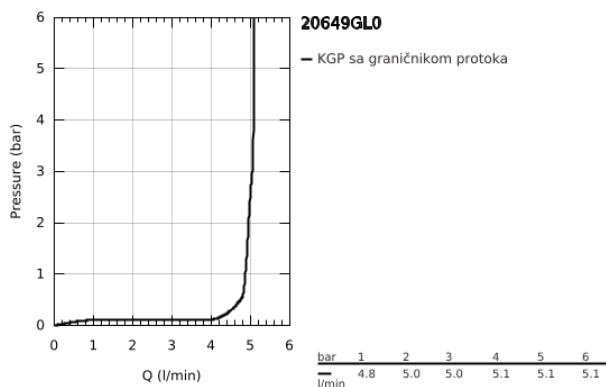

20 649 GL0 ATRIO BATERIJA ZA UMIVAONIK 1/2", 3 OTVORA L-SIZE

PRODUCT DESCRIPTION

- Colour: cool sunrise
- keramičke glave 1/2", 90°
- GROHE LongLife premaz
- GROHE EcoJoy tehnologija za manju potrošnju vode i savršen protok
- maximum flow rate (at 3 bar): 5 l/min
- rotaciona cevasta izlivna cev s perlatorom i stop limitatorom
- prilagodljiv ugao zakretanja 0° / 150° / 360°
- automatski gornji deo za sifon 1 1/4"
- fleksibilna spojna creva između izliva i bočnih ventila
- sa ručicama
- Two different sets of caps included. One set with "H" and "C" marking, one set without marking.

20 649 GL0 ATRIO BATERIJA ZA UMIVAONIK 1/2", 3 OTVORA L-SIZE

SPARE PARTS, октобар 2021 – now

- 1: Lever handles (Spare part-nr. 14216GL0)
 - 2: Keramička glava 1/2" (Spare part-nr. 45882000)
 - 2.1: O-prsten Ø18,2 x Ø1,7 (Spare part-nr. 0392400M)
 - 3: Keramička glava 1/2" (Spare part-nr. 45883000)
 - 3.1: O-prsten Ø18,2 x Ø1,7 (Spare part-nr. 0392400M)
 - 4: Spojni navoj 1/2" (Spare part-nr. 1290100M)
 - 4.1: Dichtung od fiber vlakna poluprečnika Ø18,5 x Ø12 x 2 (Spare part-nr. 0138900M)
 - 5: Izlivna cev (Spare part-nr. 101298GL00)
 - 5.1: Regulator mlaza vode (Spare part-nr. 48408000)
 - 5.2: Sigurnosni prsten (Spare part-nr. 4826600M)
 - 5.3: O-prsten (Spare part-nr. 0128500M)
 - 6: Automatska šipka (Spare part-nr. 65196GL0)
 - 7: Klema za učvršćivanje (Spare part-nr. 6554100M)
 - 8: Fleksibilno crevo za povezivanje (Spare part-nr. 45704000)
 - 9: Set za odлив otpadne vode 1 1/4" (Spare part-nr. 28910GL0)
 - 9.1: Utikač (Spare part-nr. 07182GL0)
 - 9.2: Noseća osovina (Spare part-nr. 07052000)
 - 10: Spojni navoj 1/2" x 14.5 mm (Spare part-nr. 1290200M)*
 - 11: Noseća osovina (Spare part-nr. 07341000)*
- * Optional accessories