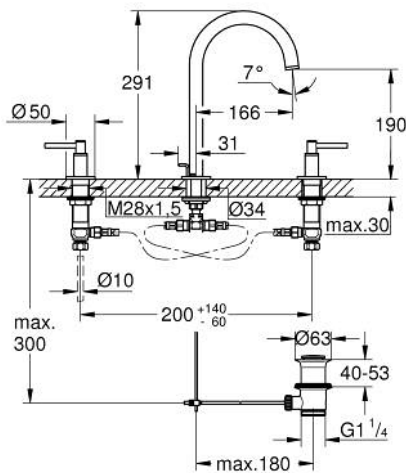

20 649 GL0 ATRIO BATERIJA ZA UMIVAONIK 1/2", 3 OTVORA L-SIZE

PRODUCT DESCRIPTION

- Colour: cool sunrise
- keramičke glave 1/2", 90°
- GROHE LongLife premaz
- GROHE EcoJoy tehnologija za manju potrošnju vode i savršen protok
- maximum flow rate (at 3 bar): 5 l/min
- rotaciona cevasta izlivna cev s perlatorom i stop limitatorom
- prilagodljiv ugao zakretanja 0° / 150° / 360°
- automatski gornji deo za sifon 1 1/4"
- fleksibilna spojna creva između izliva i bočnih ventila
- sa ručicama
- Two different sets of caps included. One set with "H" and "C" marking, one set without marking.

20 649 GL0 ATRIO BATERIJA ZA UMIVAONIK 1/2", 3 OTVORA L-SIZE

SPARE PARTS, октобар 2021 – now

- 1: Lever handles (Spare part-nr. 14216GL0)
 - 2: Keramička glava 1/2" (Spare part-nr. 45882000)
 - 2.1: O-prsten Ø18,2 x Ø1,7 (Spare part-nr. 0392400M)
 - 3: Keramička glava 1/2" (Spare part-nr. 45883000)
 - 3.1: O-prsten Ø18,2 x Ø1,7 (Spare part-nr. 0392400M)
 - 4: Spojni navoj 1/2" (Spare part-nr. 1290100M)
 - 4.1: Dichtung od fiber vlakna poluprečnika Ø18,5 x Ø12 x 2 (Spare part-nr. 0138900M)
 - 5: Izlivna cev (Spare part-nr. 101298GL00)
 - 5.1: Regulator mlaza vode (Spare part-nr. 48408000)
 - 5.2: Sigurnosni prsten (Spare part-nr. 4826600M)
 - 5.3: O-prsten (Spare part-nr. 0128500M)
 - 6: Automatska šipka (Spare part-nr. 65196GL0)
 - 7: Klema za učvršćivanje (Spare part-nr. 6554100M)
 - 8: Fleksibilno crevo za povezivanje (Spare part-nr. 45704000)
 - 9: Set za odлив otpadne vode 1 1/4" (Spare part-nr. 28910GL0)
 - 9.1: Utikač (Spare part-nr. 07182GL0)
 - 9.2: Noseća osovina (Spare part-nr. 07052000)
 - 10: Spojni navoj 1/2" x 14.5 mm (Spare part-nr. 1290200M)*
 - 11: Noseća osovina (Spare part-nr. 07341000)*
- * Optional accessories