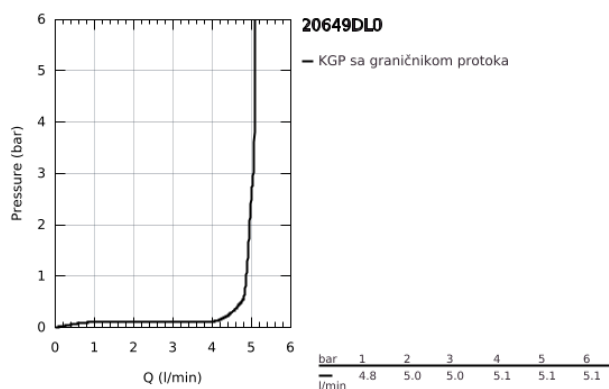

20 649 DL0 ATRIO BATERIJA ZA UMIVAONIK 1/2", 3 OTVORA L-SIZE

PRODUCT DESCRIPTION

- Colour: brushed warm sunset
- keramičke glave 1/2", 90°
- GROHE LongLife premaz
- GROHE EcoJoy tehnologija za manju potrošnju vode i savršen protok
- maximum flow rate (at 3 bar): 5 l/min
- rotaciona cevasta izlivna cev s perlatorom i stop limitatorom
- prilagodljiv ugao zakretanja 0° / 150° / 360°
- automatski gornji deo za sifon 1 1/4"
- fleksibilna spojna creva između izliva i bočnih ventila
- sa ručicama
- Two different sets of caps included. One set with "H" and "C" marking, one set without marking.

20 649 DL0 ATRIO BATERIJA ZA UMIVAONIK 1/2", 3 OTVORA L-SIZE

SPARE PARTS, новембар 2022 – now

- 1: Lever handles (Spare part-nr. 14216DL0)
 - 2: Keramička glava 1/2" (Spare part-nr. 45882000)
 - 2.1: O-prsten Ø18,2 x Ø1,7 (Spare part-nr. 0392400M)
 - 3: Keramička glava 1/2" (Spare part-nr. 45883000)
 - 3.1: O-prsten Ø18,2 x Ø1,7 (Spare part-nr. 0392400M)
 - 4: Spojni navoj 1/2" (Spare part-nr. 1290100M)
 - 4.1: Dichtung od fiber vlakna poluprečnika Ø18,5 x Ø12 x 2 (Spare part-nr. 0138900M)
 - 5: Izlivna cev (Spare part-nr. 101298DL00)
 - 5.1: Regulator mlaza vode (Spare part-nr. 48408000)
 - 5.2: Sigurnosni prsten (Spare part-nr. 4826600M)
 - 5.3: O-prsten (Spare part-nr. 0128500M)
 - 6: Automatska šipka (Spare part-nr. 65196DL0)
 - 7: Klema za učvršćivanje (Spare part-nr. 6554100M)
 - 8: Fleksibilno crevo za povezivanje (Spare part-nr. 45704000)
 - 9: Set za odлив otpadne vode 1 1/4" (Spare part-nr. 28910DL0)
 - 9.1: Utikač (Spare part-nr. 07182DL0)
 - 9.2: Noseća osovina (Spare part-nr. 07052000)
 - 10: Spojni navoj 1/2" x 14.5 mm (Spare part-nr. 1290200M)*
 - 11: Noseća osovina (Spare part-nr. 07341000)*
- * Optional accessories