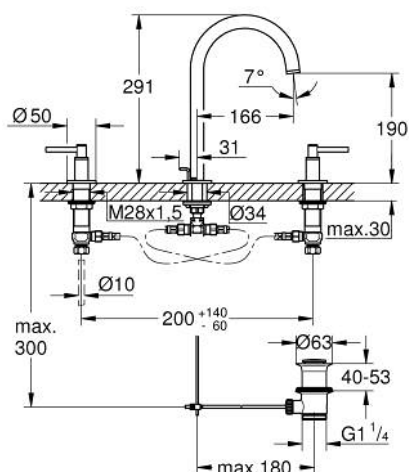

20 649 DL0 ATRIO BATERIJA ZA UMIVAONIK 1/2", 3 OTVORA L-SIZE

PRODUCT DESCRIPTION

- Colour: brushed warm sunset
- keramičke glave 1/2", 90°
- GROHE LongLife premaz
- GROHE EcoJoy tehnologija za manju potrošnju vode i savršen protok
- maximum flow rate (at 3 bar): 5 l/min
- rotaciona cevasta izlivna cev s perlatorom i stop limitatorom
- prilagodljiv ugao zakretanja 0° / 150° / 360°
- automatski gornji deo za sifon 1 1/4"
- fleksibilna spojna creva između izliva i bočnih ventila
- sa ručicama
- Two different sets of caps included. One set with "H" and "C" marking, one set without marking.

20 649 DL0 ATRIO BATERIJA ZA UMIVAONIK 1/2", 3 OTVORA L-SIZE

SPARE PARTS, новембар 2022 – now

- 1: Lever handles (Spare part-nr. 14216DL0)
 - 2: Keramička glava 1/2" (Spare part-nr. 45882000)
 - 2.1: O-prsten Ø18,2 x Ø1,7 (Spare part-nr. 0392400M)
 - 3: Keramička glava 1/2" (Spare part-nr. 45883000)
 - 3.1: O-prsten Ø18,2 x Ø1,7 (Spare part-nr. 0392400M)
 - 4: Spojni navoj 1/2" (Spare part-nr. 1290100M)
 - 4.1: Dichtung od fiber vlakna poluprečnika Ø18,5 x Ø12 x 2 (Spare part-nr. 0138900M)
 - 5: Izlivna cev (Spare part-nr. 101298DL00)
 - 5.1: Regulator mlaza vode (Spare part-nr. 48408000)
 - 5.2: Sigurnosni prsten (Spare part-nr. 4826600M)
 - 5.3: O-prsten (Spare part-nr. 0128500M)
 - 6: Automatska šipka (Spare part-nr. 65196DL0)
 - 7: Klema za učvršćivanje (Spare part-nr. 6554100M)
 - 8: Fleksibilno crevo za povezivanje (Spare part-nr. 45704000)
 - 9: Set za odлив otpadne vode 1 1/4" (Spare part-nr. 28910DL0)
 - 9.1: Utikač (Spare part-nr. 07182DL0)
 - 9.2: Noseća osovina (Spare part-nr. 07052000)
 - 10: Spojni navoj 1/2" x 14.5 mm (Spare part-nr. 1290200M)*
 - 11: Noseća osovina (Spare part-nr. 07341000)*
- * Optional accessories