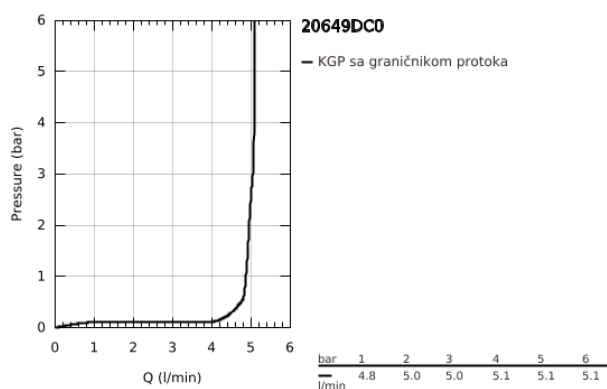

## 20 649 DC0 ATRIO BATERIJA ZA UMIVAONIK 1/2", 3 OTVORA L-SIZE

### PRODUCT DESCRIPTION

- Colour: supersteel
- keramičke glave 1/2", 90°
- GROHE LongLife premaz
- GROHE EcoJoy tehnologija za manju potrošnju vode i savršen protok
- maximum flow rate (at 3 bar): 5 l/min
- rotaciona cevasta izlivna cev s perlatorom i stop limitatorom
- prilagodljiv ugao zakretanja 0° / 150° / 360°
- automatski gornji deo za sifon 1 1/4"
- fleksibilna spojna creva između izliva i bočnih ventila
- sa ručicama
- Two different sets of caps included. One set with "H" and "C" marking, one set without marking.