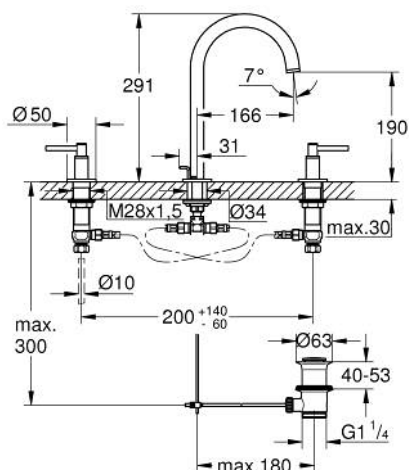

## 20 649 DC0 ATRIO BATERIJA ZA UMIVAONIK 1/2", 3 OTVORA L-SIZE

### PRODUCT DESCRIPTION

- Colour: supersteel
- keramičke glave 1/2", 90°
- GROHE LongLife premaz
- GROHE EcoJoy tehnologija za manju potrošnju vode i savršen protok
- maximum flow rate (at 3 bar): 5 l/min
- rotaciona cevasta izlivna cev s perlatorom i stop limitatorom
- prilagodljiv ugao zakretanja 0° / 150° / 360°
- automatski gornji deo za sifon 1 1/4"
- fleksibilna spojna creva između izliva i bočnih ventila
- sa ručicama
- Two different sets of caps included. One set with "H" and "C" marking, one set without marking.

### SPARE PARTS, октобар 2021 – now

- 1: Lever handles (Spare part-nr. 14216DC0)
  - 2: Keramička glava 1/2" (Spare part-nr. 45882000)
  - 2.1: O-prsten Ø18,2 x Ø1,7 (Spare part-nr. 0392400M)
  - 3: Keramička glava 1/2" (Spare part-nr. 45883000)
  - 3.1: O-prsten Ø18,2 x Ø1,7 (Spare part-nr. 0392400M)
  - 4: Spojni navoj 1/2" (Spare part-nr. 1290100M)
  - 4.1: Dichtung od fiber vlakna poluprečnika Ø18,5 x Ø12 x 2 (Spare part-nr. 0138900M)
  - 5: Izlivna cev (Spare part-nr. 101298DC00)
  - 5.1: Regulator mlaza vode (Spare part-nr. 48408000)
  - 5.2: Sigurnosni prsten (Spare part-nr. 4826600M)
  - 5.3: O-prsten (Spare part-nr. 0128500M)
  - 6: Automatska šipka (Spare part-nr. 65196DC0)
  - 7: Klema za učvršćivanje (Spare part-nr. 6554100M)
  - 8: Fleksibilno crevo za povezivanje (Spare part-nr. 45704000)
  - 9: Set za odliv otpadne vode 1 1/4" (Spare part-nr. 28910DC0)
  - 9.1: Utikač (Spare part-nr. 07182DC0)
  - 9.2: Noseća osovina (Spare part-nr. 07052000)
  - 10: Spojni navoj 1/2" x 14.5 mm (Spare part-nr. 1290200M)\*
  - 11: Noseća osovina (Spare part-nr. 07341000)\*
- \* Optional accessories