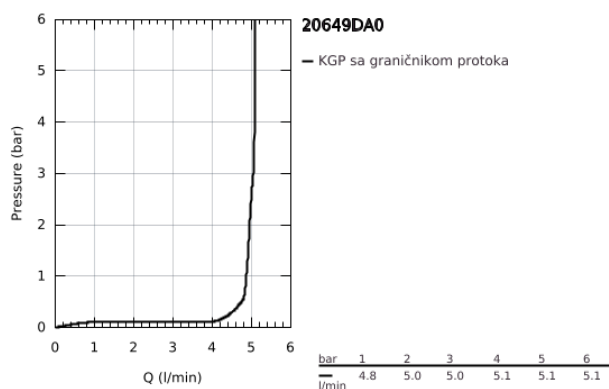

20 649 DA0 ATRIO BATERIJA ZA UMIVAONIK 1/2", 3 OTVORA L-SIZE

PRODUCT DESCRIPTION

- Colour: warm sunset
- keramičke glave 1/2", 90°
- GROHE LongLife premaz
- GROHE EcoJoy tehnologija za manju potrošnju vode i savršen protok
- maximum flow rate (at 3 bar): 5 l/min
- rotaciona cevasta izlivna cev s perlatorom i stop limitatorom
- prilagodljiv ugao zakretanja 0° / 150° / 360°
- automatski gornji deo za sifon 1 1/4"
- fleksibilna spojna creva između izliva i bočnih ventila
- sa ručicama
- Two different sets of caps included. One set with "H" and "C" marking, one set without marking.

20 649 DA0 ATRIO BATERIJA ZA UMIVAONIK 1/2", 3 OTVORA L-SIZE

SPARE PARTS, октобар 2021 – now

- 1: Lever handles (Spare part-nr. 14216DA0)
 - 2: Keramička glava 1/2" (Spare part-nr. 45882000)
 - 2.1: O-prsten Ø18,2 x Ø1,7 (Spare part-nr. 0392400M)
 - 3: Keramička glava 1/2" (Spare part-nr. 45883000)
 - 3.1: O-prsten Ø18,2 x Ø1,7 (Spare part-nr. 0392400M)
 - 4: Spojni navoj 1/2" (Spare part-nr. 1290100M)
 - 4.1: Dichtung od fiber vlakna poluprečnika Ø18,5 x Ø12 x 2 (Spare part-nr. 0138900M)
 - 5: Izlivna cev (Spare part-nr. 101298DA00)
 - 5.1: Regulator mlaza vode (Spare part-nr. 48408000)
 - 5.2: Sigurnosni prsten (Spare part-nr. 4826600M)
 - 5.3: O-prsten (Spare part-nr. 0128500M)
 - 6: Automatska šipka (Spare part-nr. 65196DA0)
 - 7: Klema za učvršćivanje (Spare part-nr. 6554100M)
 - 8: Fleksibilno crevo za povezivanje (Spare part-nr. 45704000)
 - 9: Set za odliv otpadne vode 1 1/4" (Spare part-nr. 28910DA0)
 - 9.1: Utikač (Spare part-nr. 07182DA0)
 - 9.2: Noseća osovina (Spare part-nr. 07052000)
 - 10: Spojni navoj 1/2" x 14.5 mm (Spare part-nr. 1290200M)*
 - 11: Noseća osovina (Spare part-nr. 07341000)*
- * Optional accessories