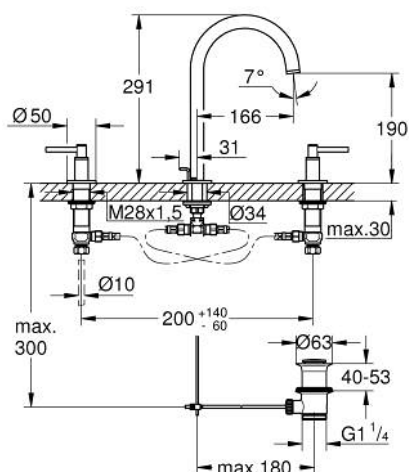

20 649 DA0 ATRIO BATERIJA ZA UMIVAONIK 1/2", 3 OTVORA L-SIZE

PRODUCT DESCRIPTION

- Colour: warm sunset
- keramičke glave 1/2", 90°
- GROHE LongLife premaz
- GROHE EcoJoy tehnologija za manju potrošnju vode i savršen protok
- maximum flow rate (at 3 bar): 5 l/min
- rotaciona cevasta izlivna cev s perlatorom i stop limitatorom
- prilagodljiv ugao zakretanja 0° / 150° / 360°
- automatski gornji deo za sifon 1 1/4"
- fleksibilna spojna creva između izliva i bočnih ventila
- sa ručicama
- Two different sets of caps included. One set with "H" and "C" marking, one set without marking.

20 649 DA0 ATRIO BATERIJA ZA UMIVAONIK 1/2", 3 OTVORA L-SIZE

SPARE PARTS, октобар 2021 – now

- 1: Lever handles (Spare part-nr. 14216DA0)
 - 2: Keramička glava 1/2" (Spare part-nr. 45882000)
 - 2.1: O-prsten Ø18,2 x Ø1,7 (Spare part-nr. 0392400M)
 - 3: Keramička glava 1/2" (Spare part-nr. 45883000)
 - 3.1: O-prsten Ø18,2 x Ø1,7 (Spare part-nr. 0392400M)
 - 4: Spojni navoj 1/2" (Spare part-nr. 1290100M)
 - 4.1: Dichtung od fiber vlakna poluprečnika Ø18,5 x Ø12 x 2 (Spare part-nr. 0138900M)
 - 5: Izlivna cev (Spare part-nr. 101298DA00)
 - 5.1: Regulator mlaza vode (Spare part-nr. 48408000)
 - 5.2: Sigurnosni prsten (Spare part-nr. 4826600M)
 - 5.3: O-prsten (Spare part-nr. 0128500M)
 - 6: Automatska šipka (Spare part-nr. 65196DA0)
 - 7: Klema za učvršćivanje (Spare part-nr. 6554100M)
 - 8: Fleksibilno crevo za povezivanje (Spare part-nr. 45704000)
 - 9: Set za odliv otpadne vode 1 1/4" (Spare part-nr. 28910DA0)
 - 9.1: Utikač (Spare part-nr. 07182DA0)
 - 9.2: Noseća osovina (Spare part-nr. 07052000)
 - 10: Spojni navoj 1/2" x 14.5 mm (Spare part-nr. 1290200M)*
 - 11: Noseća osovina (Spare part-nr. 07341000)*
- * Optional accessories