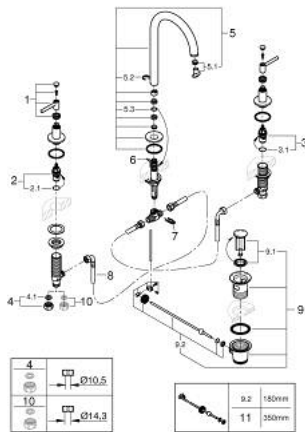

20 649 AL0 ATRIO BATERIJA ZA UMIVAONIK 1/2", 3 OTVORA L-SIZE

PRODUCT DESCRIPTION

- Colour: brushed hard graphite
- keramičke glave 1/2", 90°
- GROHE LongLife premaz
- GROHE EcoJoy tehnologija za manju potrošnju vode i savršen protok
- maximum flow rate (at 3 bar): 5 l/min
- rotaciona cevasta izlivna cev s perlatorom i stop limitatorom
- prilagodljiv ugao zakretanja 0° / 150° / 360°
- automatski gornji deo za sifon 1 1/4"
- fleksibilna spojna creva između izliva i bočnih ventila
- sa ručicama
- Two different sets of caps included. One set with "H" and "C" marking, one set without marking.

20 649 AL0 ATRIO BATERIJA ZA UMIVAONIK 1/2", 3 OTVORA L-SIZE

SPARE PARTS, октобар 2021 – now

- 1: Lever handles (Spare part-nr. 14216AL0)
 - 2: Keramička glava 1/2" (Spare part-nr. 45882000)
 - 2.1: O-prsten Ø18,2 x Ø1,7 (Spare part-nr. 0392400M)
 - 3: Keramička glava 1/2" (Spare part-nr. 45883000)
 - 3.1: O-prsten Ø18,2 x Ø1,7 (Spare part-nr. 0392400M)
 - 4: Spojni navoj 1/2" (Spare part-nr. 1290100M)
 - 4.1: Dichtung od fiber vlakna poluprečnika Ø18,5 x Ø12 x 2 (Spare part-nr. 0138900M)
 - 5: Izlivna cev (Spare part-nr. 101298AL00)
 - 5.1: Regulator mlaza vode (Spare part-nr. 48408000)
 - 5.2: Sigurnosni prsten (Spare part-nr. 4826600M)
 - 5.3: O-prsten (Spare part-nr. 0128500M)
 - 6: Automatska šipka (Spare part-nr. 65196AL0)
 - 7: Klema za učvršćivanje (Spare part-nr. 6554100M)
 - 8: Fleksibilno crevo za povezivanje (Spare part-nr. 45704000)
 - 9: Set za odлив otpadne vode 1 1/4" (Spare part-nr. 28910AL0)
 - 9.1: Utikač (Spare part-nr. 07182AL0)
 - 9.2: Noseća osovina (Spare part-nr. 07052000)
 - 10: Spojni navoj 1/2" x 14.5 mm (Spare part-nr. 1290200M)*
 - 11: Noseća osovina (Spare part-nr. 07341000)*
- * Optional accessories