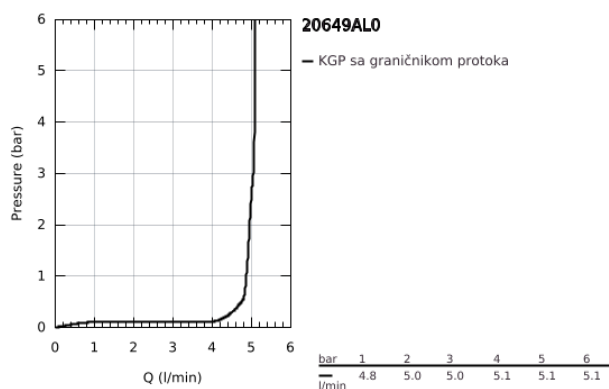

20 649 AL0 ATRIO BATERIJA ZA UMIVAONIK 1/2", 3 OTVORA L-SIZE

PRODUCT DESCRIPTION

- Colour: brushed hard graphite
- keramičke glave 1/2", 90°
- GROHE LongLife premaz
- GROHE EcoJoy tehnologija za manju potrošnju vode i savršen protok
- maximum flow rate (at 3 bar): 5 l/min
- rotaciona cevasta izlivna cev s perlatorom i stop limitatorom
- prilagodljiv ugao zakretanja 0° / 150° / 360°
- automatski gornji deo za sifon 1 1/4"
- fleksibilna spojna creva između izliva i bočnih ventila
- sa ručicama
- Two different sets of caps included. One set with "H" and "C" marking, one set without marking.

20 649 AL0 ATRIO BATERIJA ZA UMIVAONIK 1/2", 3 OTVORA L-SIZE

SPARE PARTS, октобар 2021 – now

- 1: Lever handles (Spare part-nr. 14216AL0)
 - 2: Keramička glava 1/2" (Spare part-nr. 45882000)
 - 2.1: O-prsten Ø18,2 x Ø1,7 (Spare part-nr. 0392400M)
 - 3: Keramička glava 1/2" (Spare part-nr. 45883000)
 - 3.1: O-prsten Ø18,2 x Ø1,7 (Spare part-nr. 0392400M)
 - 4: Spojni navoj 1/2" (Spare part-nr. 1290100M)
 - 4.1: Dichtung od fiber vlakna poluprečnika Ø18,5 x Ø12 x 2 (Spare part-nr. 0138900M)
 - 5: Izlivna cev (Spare part-nr. 101298AL00)
 - 5.1: Regulator mlaza vode (Spare part-nr. 48408000)
 - 5.2: Sigurnosni prsten (Spare part-nr. 4826600M)
 - 5.3: O-prsten (Spare part-nr. 0128500M)
 - 6: Automatska šipka (Spare part-nr. 65196AL0)
 - 7: Klema za učvršćivanje (Spare part-nr. 6554100M)
 - 8: Fleksibilno crevo za povezivanje (Spare part-nr. 45704000)
 - 9: Set za odлив otpadne vode 1 1/4" (Spare part-nr. 28910AL0)
 - 9.1: Utikač (Spare part-nr. 07182AL0)
 - 9.2: Noseća osovina (Spare part-nr. 07052000)
 - 10: Spojni navoj 1/2" x 14.5 mm (Spare part-nr. 1290200M)*
 - 11: Noseća osovina (Spare part-nr. 07341000)*
- * Optional accessories