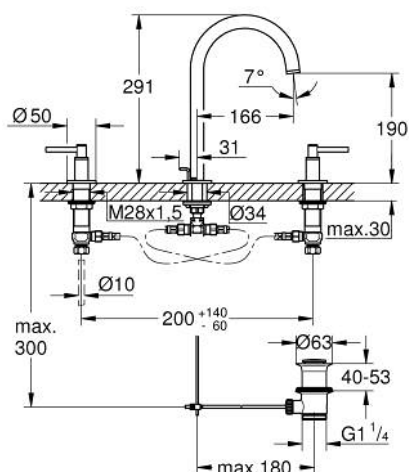

20 649 AL0 ATRIO BATERIJA ZA UMIVAONIK 1/2", 3 OTVORA L-SIZE

PRODUCT DESCRIPTION

- Colour: brushed hard graphite
- keramičke glave 1/2", 90°
- GROHE LongLife premaz
- GROHE EcoJoy tehnologija za manju potrošnju vode i savršen protok
- maximum flow rate (at 3 bar): 5 l/min
- rotaciona cevasta izlivna cev s perlatorom i stop limitatorom
- prilagodljiv ugao zakretanja 0° / 150° / 360°
- automatski gornji deo za sifon 1 1/4"
- fleksibilna spojna creva između izliva i bočnih ventila
- sa ručicama
- Two different sets of caps included. One set with "H" and "C" marking, one set without marking.

20 649 AL0 ATRIO BATERIJA ZA UMIVAONIK 1/2", 3 OTVORA L-SIZE

SPARE PARTS, октобар 2021 – now

- 1: Lever handles (Spare part-nr. 14216AL0)
 - 2: Keramička glava 1/2" (Spare part-nr. 45882000)
 - 2.1: O-prsten Ø18,2 x Ø1,7 (Spare part-nr. 0392400M)
 - 3: Keramička glava 1/2" (Spare part-nr. 45883000)
 - 3.1: O-prsten Ø18,2 x Ø1,7 (Spare part-nr. 0392400M)
 - 4: Spojni navoj 1/2" (Spare part-nr. 1290100M)
 - 4.1: Dichtung od fiber vlakna poluprečnika Ø18,5 x Ø12 x 2 (Spare part-nr. 0138900M)
 - 5: Izlivna cev (Spare part-nr. 101298AL00)
 - 5.1: Regulator mlaza vode (Spare part-nr. 48408000)
 - 5.2: Sigurnosni prsten (Spare part-nr. 4826600M)
 - 5.3: O-prsten (Spare part-nr. 0128500M)
 - 6: Automatska šipka (Spare part-nr. 65196AL0)
 - 7: Klema za učvršćivanje (Spare part-nr. 6554100M)
 - 8: Fleksibilno crevo za povezivanje (Spare part-nr. 45704000)
 - 9: Set za odлив otpadne vode 1 1/4" (Spare part-nr. 28910AL0)
 - 9.1: Utikač (Spare part-nr. 07182AL0)
 - 9.2: Noseća osovina (Spare part-nr. 07052000)
 - 10: Spojni navoj 1/2" x 14.5 mm (Spare part-nr. 1290200M)*
 - 11: Noseća osovina (Spare part-nr. 07341000)*
- * Optional accessories