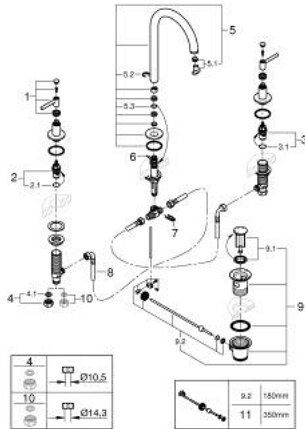

## 20 649 000 ATRIO BATERIJA ZA UMIVAONIK 1/2", 3 OTVORA L-SIZE

### PRODUCT DESCRIPTION

- Colour: chrome
- keramičke glave 1/2", 90°
- GROHE LongLife premaz
- GROHE EcoJoy tehnologija za manju potrošnju vode i savršen protok
- maximum flow rate (at 3 bar): 5 l/min
- rotaciona cevasta izlivna cev s perlatorom i stop limitatorom
- prilagodljiv ugao zakretanja 0° / 150° / 360°
- automatski gornji deo za sifon 1 1/4"
- fleksibilna spojna creva između izliva i bočnih ventila
- sa ručicama
- Two different sets of caps included. One set with "H" and "C" marking, one set without marking.

### SPARE PARTS, октобар 2021 – now

- 1: Lever handles (Spare part-nr. 14216000)
  - 2: Keramička glava 1/2" (Spare part-nr. 45882000)
  - 2.1: O-prsten Ø18,2 x Ø1,7 (Spare part-nr. 0392400M)
  - 3: Keramička glava 1/2" (Spare part-nr. 45883000)
  - 3.1: O-prsten Ø18,2 x Ø1,7 (Spare part-nr. 0392400M)
  - 4: Spojni navoj 1/2" (Spare part-nr. 1290100M)
  - 4.1: Dichtung od fiber vlakna poluprečnika Ø18,5 x Ø12 x 2 (Spare part-nr. 0138900M)
  - 5: Izlivna cev (Spare part-nr. 1012980000)
  - 5.1: Regulator mlaza vode (Spare part-nr. 48408000)
  - 5.2: Sigurnosni prsten (Spare part-nr. 4826600M)
  - 5.3: O-prsten (Spare part-nr. 0128500M)
  - 6: Automatska šipka (Spare part-nr. 65196000)
  - 7: Klema za učvršćivanje (Spare part-nr. 6554100M)
  - 8: Fleksibilno crevo za povezivanje (Spare part-nr. 45704000)
  - 9: Set za odлив otpadne vode 1 1/4" (Spare part-nr. 28910000)
  - 9.1: Utikač (Spare part-nr. 07182000)
  - 9.2: Noseća osovina (Spare part-nr. 07052000)
  - 10: Spojni navoj 1/2" x 14.5 mm (Spare part-nr. 1290200M)\*
  - 11: Noseća osovina (Spare part-nr. 07341000)\*
- \* Optional accessories