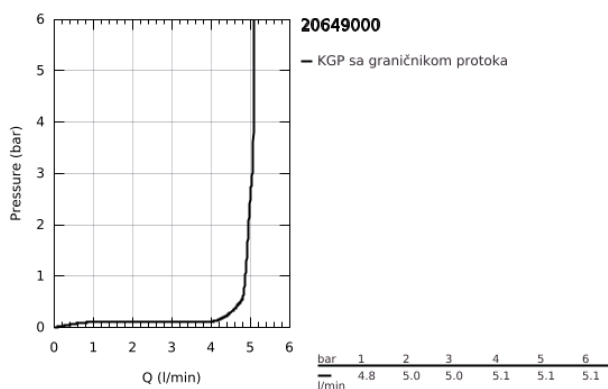

## 20 649 000 ATRIO BATERIJA ZA UMIVAONIK 1/2", 3 OTVORA L-SIZE

### PRODUCT DESCRIPTION

- Colour: chrome
- keramičke glave 1/2", 90°
- GROHE LongLife premaz
- GROHE EcoJoy tehnologija za manju potrošnju vode i savršen protok
- maximum flow rate (at 3 bar): 5 l/min
- rotaciona cevasta izlivna cev s perlatorom i stop limitatorom
- prilagodljiv ugao zakretanja 0° / 150° / 360°
- automatski gornji deo za sifon 1 1/4"
- fleksibilna spojna creva između izliva i bočnih ventila
- sa ručicama
- Two different sets of caps included. One set with "H" and "C" marking, one set without marking.