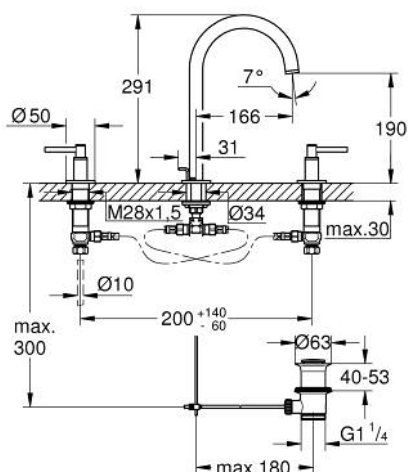

## 20 649 000 ATRIO BATERIJA ZA UMIVAONIK 1/2", 3 OTVORA L-SIZE

### PRODUCT DESCRIPTION

- Colour: chrome
- keramičke glave 1/2", 90°
- GROHE LongLife premaz
- GROHE EcoJoy tehnologija za manju potrošnju vode i savršen protok
- maximum flow rate (at 3 bar): 5 l/min
- rotaciona cevasta izlivna cev s perlatorom i stop limitatorom
- prilagodljiv ugao zakretanja 0° / 150° / 360°
- automatski gornji deo za sifon 1 1/4"
- fleksibilna spojna creva između izliva i bočnih ventila
- sa ručicama
- Two different sets of caps included. One set with "H" and "C" marking, one set without marking.

### SPARE PARTS, октобар 2021 – now

- 1: Lever handles (Spare part-nr. 14216000)
  - 2: Keramička glava 1/2" (Spare part-nr. 45882000)
  - 2.1: O-prsten Ø18,2 x Ø1,7 (Spare part-nr. 0392400M)
  - 3: Keramička glava 1/2" (Spare part-nr. 45883000)
  - 3.1: O-prsten Ø18,2 x Ø1,7 (Spare part-nr. 0392400M)
  - 4: Spojni navoj 1/2" (Spare part-nr. 1290100M)
  - 4.1: Dichtung od fiber vlakna poluprečnika Ø18,5 x Ø12 x 2 (Spare part-nr. 0138900M)
  - 5: Izlivna cev (Spare part-nr. 1012980000)
  - 5.1: Regulator mlaza vode (Spare part-nr. 48408000)
  - 5.2: Sigurnosni prsten (Spare part-nr. 4826600M)
  - 5.3: O-prsten (Spare part-nr. 0128500M)
  - 6: Automatska šipka (Spare part-nr. 65196000)
  - 7: Klema za učvršćivanje (Spare part-nr. 6554100M)
  - 8: Fleksibilno crevo za povezivanje (Spare part-nr. 45704000)
  - 9: Set za odлив otpadne vode 1 1/4" (Spare part-nr. 28910000)
  - 9.1: Utikač (Spare part-nr. 07182000)
  - 9.2: Noseća osovina (Spare part-nr. 07052000)
  - 10: Spojni navoj 1/2" x 14.5 mm (Spare part-nr. 1290200M)\*
  - 11: Noseća osovina (Spare part-nr. 07341000)\*
- \* Optional accessories