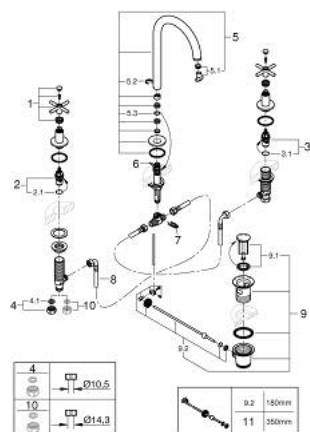

20 643 MS0 ATRIO BATERIJA ZA UMIVAONIK 1/2", 3 OTVORA L-SIZE

PRODUCT DESCRIPTION

- Colour: satin steel
- keramičke glave 1/2", 90°
- GROHE LongLife premaz
- GROHE EcoJoy tehnologija za manju potrošnju vode i savršen protok
- maximum flow rate (at 3 bar): 5 l/min
- rotaciona cevasta izlivna cev s perlatorom i stop limitatorom
- prilagodljiv ugao zakretanja 0° / 150° / 360°
- automatski gornji deo za sifon 1 1/4"
- fleksibilna spojna creva, otporna na pritisak između izlivne cevi i bočnih ventila
- s krstastim ručicama
- Two different sets of caps included. One set with "H" and "C" marking, one set without marking.

20 643 MS0 ATRIO BATERIJA ZA UMIVAONIK 1/2", 3 OTVORA L-SIZE

SPARE PARTS, октобар 2021 – now

- 1: Cross handles (Spare part-nr. 14215MS0)
 - 2: Keramička glava 1/2" (Spare part-nr. 45882000)
 - 2.1: O-prsten Ø18,2 x Ø1,7 (Spare part-nr. 0392400M)
 - 3: Keramička glava 1/2" (Spare part-nr. 45883000)
 - 3.1: O-prsten Ø18,2 x Ø1,7 (Spare part-nr. 0392400M)
 - 4: Spojni navoj 1/2" (Spare part-nr. 1290100M)
 - 4.1: Dichtung od fiber vlakna poluprečnika Ø18,5 x Ø12 x 2 (Spare part-nr. 0138900M)
 - 5: Izlivna cev (Spare part-nr. 101298MS00)
 - 5.1: Regulator mlaza vode (Spare part-nr. 48408000)
 - 5.2: Sigurnosni prsten (Spare part-nr. 4826600M)
 - 5.3: O-prsten (Spare part-nr. 0128500M)
 - 6: Automatska šipka (Spare part-nr. 65196MS0)
 - 7: Klema za učvršćivanje (Spare part-nr. 6554100M)
 - 8: Fleksibilno crevo za povezivanje (Spare part-nr. 45704000)
 - 9: Set za odлив otpadne vode 1 1/4" (Spare part-nr. 28910MS0)
 - 9.1: Utikač (Spare part-nr. 07182MS0)
 - 9.2: Noseća osovina (Spare part-nr. 07052000)
 - 10: Spojni navoj 1/2" x 14.5 mm (Spare part-nr. 1290200M)*
 - 11: Noseća osovina (Spare part-nr. 07341000)*
- * Optional accessories