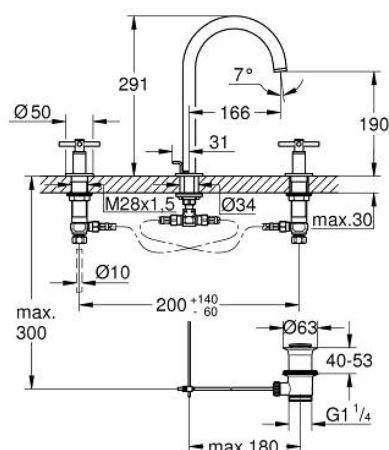

20 643 MS0 ATRIO BATERIJA ZA UMIVAONIK 1/2", 3 OTVORA L-SIZE

PRODUCT DESCRIPTION

- Colour: satin steel
- keramičke glave 1/2", 90°
- GROHE LongLife premaz
- GROHE EcoJoy tehnologija za manju potrošnju vode i savršen protok
- maximum flow rate (at 3 bar): 5 l/min
- rotaciona cevasta izlivna cev s perlatorom i stop limitatorom
- prilagodljiv ugao zakretanja 0° / 150° / 360°
- automatski gornji deo za sifon 1 1/4"
- fleksibilna spojna creva, otporna na pritisak između izlivne cevi i bočnih ventila
- s krstastim ručicama
- Two different sets of caps included. One set with "H" and "C" marking, one set without marking.

20 643 MS0 ATRIO BATERIJA ZA UMIVAONIK 1/2", 3 OTVORA L-SIZE

SPARE PARTS, октобар 2021 – now

- 1: Cross handles (Spare part-nr. 14215MS0)
 - 2: Keramička glava 1/2" (Spare part-nr. 45882000)
 - 2.1: O-prsten Ø18,2 x Ø1,7 (Spare part-nr. 0392400M)
 - 3: Keramička glava 1/2" (Spare part-nr. 45883000)
 - 3.1: O-prsten Ø18,2 x Ø1,7 (Spare part-nr. 0392400M)
 - 4: Spojni navoj 1/2" (Spare part-nr. 1290100M)
 - 4.1: Dichtung od fiber vlakna poluprečnika Ø18,5 x Ø12 x 2 (Spare part-nr. 0138900M)
 - 5: Izlivna cev (Spare part-nr. 101298MS00)
 - 5.1: Regulator mlaza vode (Spare part-nr. 48408000)
 - 5.2: Sigurnosni prsten (Spare part-nr. 4826600M)
 - 5.3: O-prsten (Spare part-nr. 0128500M)
 - 6: Automatska šipka (Spare part-nr. 65196MS0)
 - 7: Klema za učvršćivanje (Spare part-nr. 6554100M)
 - 8: Fleksibilno crevo za povezivanje (Spare part-nr. 45704000)
 - 9: Set za odлив otpadne vode 1 1/4" (Spare part-nr. 28910MS0)
 - 9.1: Utikač (Spare part-nr. 07182MS0)
 - 9.2: Noseća osovina (Spare part-nr. 07052000)
 - 10: Spojni navoj 1/2" x 14.5 mm (Spare part-nr. 1290200M)*
 - 11: Noseća osovina (Spare part-nr. 07341000)*
- * Optional accessories