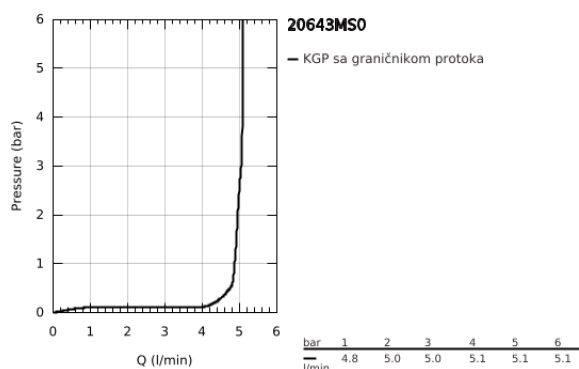

20 643 MS0 ATRIO BATERIJA ZA UMIVAONIK 1/2", 3 OTVORA L-SIZE

PRODUCT DESCRIPTION

- Colour: satin steel
- keramičke glave 1/2", 90°
- GROHE LongLife premaz
- GROHE EcoJoy tehnologija za manju potrošnju vode i savršen protok
- maximum flow rate (at 3 bar): 5 l/min
- rotaciona cevasta izlivna cev s perlatorom i stop limitatorom
- prilagodljiv ugao zakretanja 0° / 150° / 360°
- automatski gornji deo za sifon 1 1/4"
- fleksibilna spojna creva, otporna na pritisak između izlivne cevi i bočnih ventila
- s krstastim ručicama
- Two different sets of caps included. One set with "H" and "C" marking, one set without marking.

20 643 MS0 ATRIO BATERIJA ZA UMIVAONIK 1/2", 3 OTVORA L-SIZE

SPARE PARTS, октобар 2021 – now

- 1: Cross handles (Spare part-nr. 14215MS0)
 - 2: Keramička glava 1/2" (Spare part-nr. 45882000)
 - 2.1: O-prsten Ø18,2 x Ø1,7 (Spare part-nr. 0392400M)
 - 3: Keramička glava 1/2" (Spare part-nr. 45883000)
 - 3.1: O-prsten Ø18,2 x Ø1,7 (Spare part-nr. 0392400M)
 - 4: Spojni navoj 1/2" (Spare part-nr. 1290100M)
 - 4.1: Dichtung od fiber vlakna poluprečnika Ø18,5 x Ø12 x 2 (Spare part-nr. 0138900M)
 - 5: Izlivna cev (Spare part-nr. 101298MS00)
 - 5.1: Regulator mlaza vode (Spare part-nr. 48408000)
 - 5.2: Sigurnosni prsten (Spare part-nr. 4826600M)
 - 5.3: O-prsten (Spare part-nr. 0128500M)
 - 6: Automatska šipka (Spare part-nr. 65196MS0)
 - 7: Klema za učvršćivanje (Spare part-nr. 6554100M)
 - 8: Fleksibilno crevo za povezivanje (Spare part-nr. 45704000)
 - 9: Set za odлив otpadne vode 1 1/4" (Spare part-nr. 28910MS0)
 - 9.1: Utikač (Spare part-nr. 07182MS0)
 - 9.2: Noseća osovina (Spare part-nr. 07052000)
 - 10: Spojni navoj 1/2" x 14.5 mm (Spare part-nr. 1290200M)*
 - 11: Noseća osovina (Spare part-nr. 07341000)*
- * Optional accessories