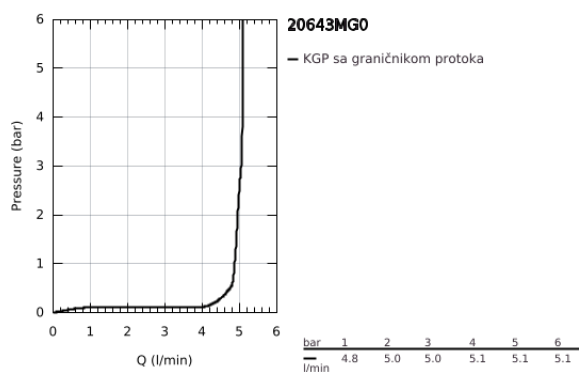

## 20 643 MG0 ATRIO BATERIJA ZA UMIVAONIK 1/2", 3 OTVORA L-SIZE

### PRODUCT DESCRIPTION

- Colour: satin graphite
- keramičke glave 1/2", 90°
- GROHE LongLife premaz
- GROHE EcoJoy tehnologija za manju potrošnju vode i savršen protok
- maximum flow rate (at 3 bar): 5 l/min
- rotaciona cevasta izlivna cev s perlatorom i stop limitatorom
- prilagodljiv ugao zakretanja 0° / 150° / 360°
- automatski gornji deo za sifon 1 1/4"
- fleksibilna spojna creva, otporna na pritisak između izlivne cevi i bočnih ventila
- s krstastim ručicama
- Two different sets of caps included. One set with "H" and "C" marking, one set without marking.