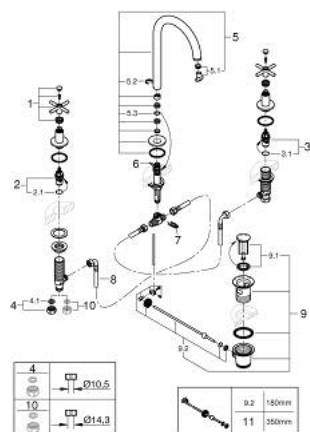

## 20 643 MG0 ATRIO BATERIJA ZA UMIVAONIK 1/2", 3 OTVORA L-SIZE

### PRODUCT DESCRIPTION

- Colour: satin graphite
- keramičke glave 1/2", 90°
- GROHE LongLife premaz
- GROHE EcoJoy tehnologija za manju potrošnju vode i savršen protok
- maximum flow rate (at 3 bar): 5 l/min
- rotaciona cevasta izlivna cev s perlatorom i stop limitatorom
- prilagodljiv ugao zakretanja 0° / 150° / 360°
- automatski gornji deo za sifon 1 1/4"
- fleksibilna spojna creva, otporna na pritisak između izlivne cevi i bočnih ventila
- s krstastim ručicama
- Two different sets of caps included. One set with "H" and "C" marking, one set without marking.

### SPARE PARTS, октобар 2021 – now

- 1: Cross handles (Spare part-nr. 14215MG0)
  - 2: Keramička glava 1/2" (Spare part-nr. 45882000)
  - 2.1: O-prsten Ø18,2 x Ø1,7 (Spare part-nr. 0392400M)
  - 3: Keramička glava 1/2" (Spare part-nr. 45883000)
  - 3.1: O-prsten Ø18,2 x Ø1,7 (Spare part-nr. 0392400M)
  - 4: Spojni navoj 1/2" (Spare part-nr. 1290100M)
  - 4.1: Dichtung od fiber vlakna poluprečnika Ø18,5 x Ø12 x 2 (Spare part-nr. 0138900M)
  - 5: Izlivna cev (Spare part-nr. 101298MG00)
  - 5.1: Regulator mlaza vode (Spare part-nr. 48408000)
  - 5.2: Sigurnosni prsten (Spare part-nr. 4826600M)
  - 5.3: O-prsten (Spare part-nr. 0128500M)
  - 6: Automatska šipka (Spare part-nr. 65196MG0)
  - 7: Klema za učvršćivanje (Spare part-nr. 6554100M)
  - 8: Fleksibilno crevo za povezivanje (Spare part-nr. 45704000)
  - 9: Set za odлив otpadne vode 1 1/4" (Spare part-nr. 28910MG0)
  - 9.1: Utikač (Spare part-nr. 07182MG0)
  - 9.2: Noseća osovina (Spare part-nr. 07052000)
  - 10: Spojni navoj 1/2" x 14.5 mm (Spare part-nr. 1290200M)\*
  - 11: Noseća osovina (Spare part-nr. 07341000)\*
- \* Optional accessories