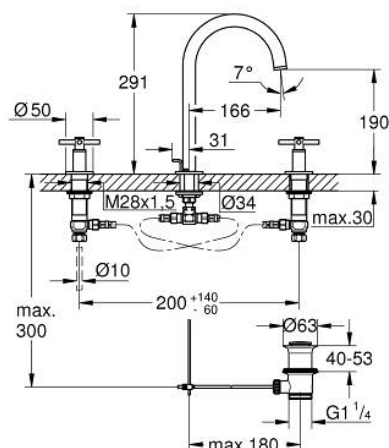

## 20 643 MG0 ATRIO BATERIJA ZA UMIVAONIK 1/2", 3 OTVORA L-SIZE

### PRODUCT DESCRIPTION

- Colour: satin graphite
- keramičke glave 1/2", 90°
- GROHE LongLife premaz
- GROHE EcoJoy tehnologija za manju potrošnju vode i savršen protok
- maximum flow rate (at 3 bar): 5 l/min
- rotaciona cevasta izlivna cev s perlatorom i stop limitatorom
- prilagodljiv ugao zakretanja 0° / 150° / 360°
- automatski gornji deo za sifon 1 1/4"
- fleksibilna spojna creva, otporna na pritisak između izlivne cevi i bočnih ventila
- s krstastim ručicama
- Two different sets of caps included. One set with "H" and "C" marking, one set without marking.

### SPARE PARTS, октобар 2021 – now

- 1: Cross handles (Spare part-nr. 14215MG0)
  - 2: Keramička glava 1/2" (Spare part-nr. 45882000)
  - 2.1: O-prsten Ø18,2 x Ø1,7 (Spare part-nr. 0392400M)
  - 3: Keramička glava 1/2" (Spare part-nr. 45883000)
  - 3.1: O-prsten Ø18,2 x Ø1,7 (Spare part-nr. 0392400M)
  - 4: Spojni navoj 1/2" (Spare part-nr. 1290100M)
  - 4.1: Dichtung od fiber vlakna poluprečnika Ø18,5 x Ø12 x 2 (Spare part-nr. 0138900M)
  - 5: Izlivna cev (Spare part-nr. 101298MG00)
  - 5.1: Regulator mlaza vode (Spare part-nr. 48408000)
  - 5.2: Sigurnosni prsten (Spare part-nr. 4826600M)
  - 5.3: O-prsten (Spare part-nr. 0128500M)
  - 6: Automatska šipka (Spare part-nr. 65196MG0)
  - 7: Klema za učvršćivanje (Spare part-nr. 6554100M)
  - 8: Fleksibilno crevo za povezivanje (Spare part-nr. 45704000)
  - 9: Set za odлив otpadne vode 1 1/4" (Spare part-nr. 28910MG0)
  - 9.1: Utikač (Spare part-nr. 07182MG0)
  - 9.2: Noseća osovina (Spare part-nr. 07052000)
  - 10: Spojni navoj 1/2" x 14.5 mm (Spare part-nr. 1290200M)\*
  - 11: Noseća osovina (Spare part-nr. 07341000)\*
- \* Optional accessories