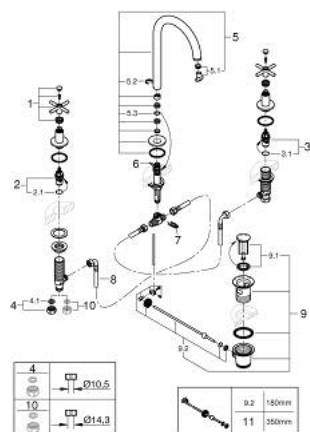

20 643 GN0 ATRIO BATERIJA ZA UMIVAONIK 1/2", 3 OTVORA L-SIZE

PRODUCT DESCRIPTION

- Colour: brushed cool sunrise
- keramičke glave 1/2", 90°
- GROHE LongLife premaz
- GROHE EcoJoy tehnologija za manju potrošnju vode i savršen protok
- maximum flow rate (at 3 bar): 5 l/min
- rotaciona cevasta izlivna cev s perlatorom i stop limitatorom
- prilagodljiv ugao zakretanja 0° / 150° / 360°
- automatski gornji deo za sifon 1 1/4"
- fleksibilna spojna creva, otporna na pritisak između izlivne cevi i bočnih ventila
- s krstastim ručicama
- Two different sets of caps included. One set with "H" and "C" marking, one set without marking.

20 643 GN0 ATRIO BATERIJA ZA UMIVAONIK 1/2", 3 OTVORA L-SIZE

SPARE PARTS, новембар 2022 – now

- 1: Cross handles (Spare part-nr. 14215GN0)
 - 2: Keramička glava 1/2" (Spare part-nr. 45882000)
 - 2.1: O-prsten Ø18,2 x Ø1,7 (Spare part-nr. 0392400M)
 - 3: Keramička glava 1/2" (Spare part-nr. 45883000)
 - 3.1: O-prsten Ø18,2 x Ø1,7 (Spare part-nr. 0392400M)
 - 4: Spojni navoj 1/2" (Spare part-nr. 1290100M)
 - 4.1: Dichtung od fiber vlakna poluprečnika Ø18,5 x Ø12 x 2 (Spare part-nr. 0138900M)
 - 5: Izlivna cev (Spare part-nr. 101298GN00)
 - 5.1: Regulator mlaza vode (Spare part-nr. 48408000)
 - 5.2: Sigurnosni prsten (Spare part-nr. 4826600M)
 - 5.3: O-prsten (Spare part-nr. 0128500M)
 - 6: Automatska šipka (Spare part-nr. 65196GN0)
 - 7: Klema za učvršćivanje (Spare part-nr. 6554100M)
 - 8: Fleksibilno crevo za povezivanje (Spare part-nr. 45704000)
 - 9: Set za odliv otpadne vode 1 1/4" (Spare part-nr. 28910GN0)
 - 9.1: Utikač (Spare part-nr. 07182GN0)
 - 9.2: Noseća osovina (Spare part-nr. 07052000)
 - 10: Spojni navoj 1/2" x 14.5 mm (Spare part-nr. 1290200M)*
 - 11: Noseća osovina (Spare part-nr. 07341000)*
- * Optional accessories