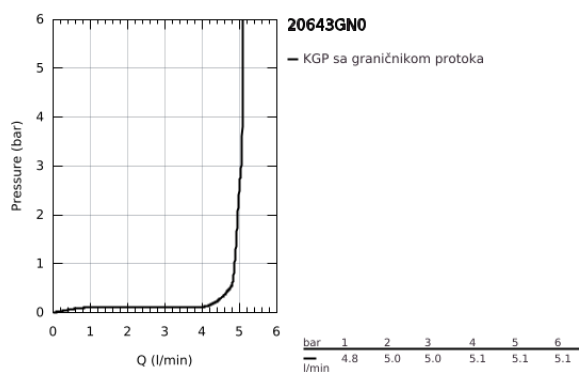

20 643 GN0 ATRIO BATERIJA ZA UMIVAONIK 1/2", 3 OTVORA L-SIZE

PRODUCT DESCRIPTION

- Colour: brushed cool sunrise
- keramičke glave 1/2", 90°
- GROHE LongLife premaz
- GROHE EcoJoy tehnologija za manju potrošnju vode i savršen protok
- maximum flow rate (at 3 bar): 5 l/min
- rotaciona cevasta izlivna cev s perlatorom i stop limitatorom
- prilagodljiv ugao zakretanja 0° / 150° / 360°
- automatski gornji deo za sifon 1 1/4"
- fleksibilna spojna creva, otporna na pritisak između izlivne cevi i bočnih ventila
- s krstastim ručicama
- Two different sets of caps included. One set with "H" and "C" marking, one set without marking.

20 643 GN0 ATRIO BATERIJA ZA UMIVAONIK 1/2", 3 OTVORA L-SIZE

SPARE PARTS, новембар 2022 – now

- 1: Cross handles (Spare part-nr. 14215GN0)
 - 2: Keramička glava 1/2" (Spare part-nr. 45882000)
 - 2.1: O-prsten Ø18,2 x Ø1,7 (Spare part-nr. 0392400M)
 - 3: Keramička glava 1/2" (Spare part-nr. 45883000)
 - 3.1: O-prsten Ø18,2 x Ø1,7 (Spare part-nr. 0392400M)
 - 4: Spojni navoj 1/2" (Spare part-nr. 1290100M)
 - 4.1: Dichtung od fiber vlakna poluprečnika Ø18,5 x Ø12 x 2 (Spare part-nr. 0138900M)
 - 5: Izlivna cev (Spare part-nr. 101298GN00)
 - 5.1: Regulator mlaza vode (Spare part-nr. 48408000)
 - 5.2: Sigurnosni prsten (Spare part-nr. 4826600M)
 - 5.3: O-prsten (Spare part-nr. 0128500M)
 - 6: Automatska šipka (Spare part-nr. 65196GN0)
 - 7: Klema za učvršćivanje (Spare part-nr. 6554100M)
 - 8: Fleksibilno crevo za povezivanje (Spare part-nr. 45704000)
 - 9: Set za odliv otpadne vode 1 1/4" (Spare part-nr. 28910GN0)
 - 9.1: Utikač (Spare part-nr. 07182GN0)
 - 9.2: Noseća osovina (Spare part-nr. 07052000)
 - 10: Spojni navoj 1/2" x 14.5 mm (Spare part-nr. 1290200M)*
 - 11: Noseća osovina (Spare part-nr. 07341000)*
- * Optional accessories