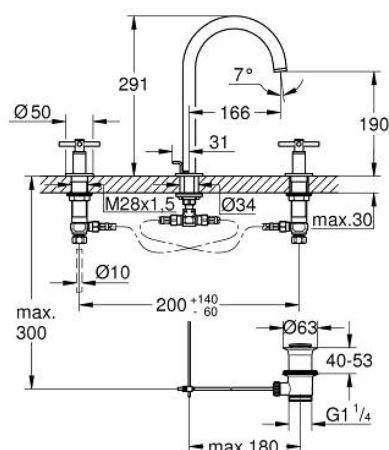

20 643 GN0 ATRIO BATERIJA ZA UMIVAONIK 1/2", 3 OTVORA L-SIZE

PRODUCT DESCRIPTION

- Colour: brushed cool sunrise
- keramičke glave 1/2", 90°
- GROHE LongLife premaz
- GROHE EcoJoy tehnologija za manju potrošnju vode i savršen protok
- maximum flow rate (at 3 bar): 5 l/min
- rotaciona cevasta izlivna cev s perlatorom i stop limitatorom
- prilagodljiv ugao zakretanja 0° / 150° / 360°
- automatski gornji deo za sifon 1 1/4"
- fleksibilna spojna creva, otporna na pritisak između izlivne cevi i bočnih ventila
- s krstastim ručicama
- Two different sets of caps included. One set with "H" and "C" marking, one set without marking.

20 643 GN0 ATRIO BATERIJA ZA UMIVAONIK 1/2", 3 OTVORA L-SIZE

SPARE PARTS, новембар 2022 – now

- 1: Cross handles (Spare part-nr. 14215GN0)
 - 2: Keramička glava 1/2" (Spare part-nr. 45882000)
 - 2.1: O-prsten Ø18,2 x Ø1,7 (Spare part-nr. 0392400M)
 - 3: Keramička glava 1/2" (Spare part-nr. 45883000)
 - 3.1: O-prsten Ø18,2 x Ø1,7 (Spare part-nr. 0392400M)
 - 4: Spojni navoj 1/2" (Spare part-nr. 1290100M)
 - 4.1: Dichtung od fiber vlakna poluprečnika Ø18,5 x Ø12 x 2 (Spare part-nr. 0138900M)
 - 5: Izlivna cev (Spare part-nr. 101298GN00)
 - 5.1: Regulator mlaza vode (Spare part-nr. 48408000)
 - 5.2: Sigurnosni prsten (Spare part-nr. 4826600M)
 - 5.3: O-prsten (Spare part-nr. 0128500M)
 - 6: Automatska šipka (Spare part-nr. 65196GN0)
 - 7: Klema za učvršćivanje (Spare part-nr. 6554100M)
 - 8: Fleksibilno crevo za povezivanje (Spare part-nr. 45704000)
 - 9: Set za odliv otpadne vode 1 1/4" (Spare part-nr. 28910GN0)
 - 9.1: Utikač (Spare part-nr. 07182GN0)
 - 9.2: Noseća osovina (Spare part-nr. 07052000)
 - 10: Spojni navoj 1/2" x 14.5 mm (Spare part-nr. 1290200M)*
 - 11: Noseća osovina (Spare part-nr. 07341000)*
- * Optional accessories