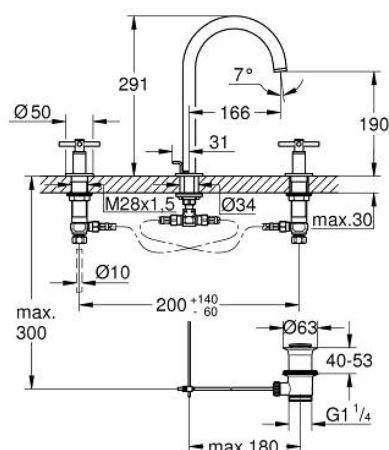

20 643 GL0 ATRIO BATERIJA ZA UMIVAONIK 1/2", 3 OTVORA L-SIZE

PRODUCT DESCRIPTION

- Colour: cool sunrise
- keramičke glave 1/2", 90°
- GROHE LongLife premaz
- GROHE EcoJoy tehnologija za manju potrošnju vode i savršen protok
- maximum flow rate (at 3 bar): 5 l/min
- rotaciona cevasta izlivna cev s perlatorom i stop limitatorom
- prilagodljiv ugao zakretanja 0° / 150° / 360°
- automatski gornji deo za sifon 1 1/4"
- fleksibilna spojna creva, otporna na pritisak između izlivne cevi i bočnih ventila
- s krstastim ručicama
- Two different sets of caps included. One set with "H" and "C" marking, one set without marking.

20 643 GL0 ATRIO BATERIJA ZA UMIVAONIK 1/2", 3 OTVORA L-SIZE

SPARE PARTS, октобар 2021 – now

- 1: Cross handles (Spare part-nr. 14215GL0)
 - 2: Keramička glava 1/2" (Spare part-nr. 45882000)
 - 2.1: O-prsten Ø18,2 x Ø1,7 (Spare part-nr. 0392400M)
 - 3: Keramička glava 1/2" (Spare part-nr. 45883000)
 - 3.1: O-prsten Ø18,2 x Ø1,7 (Spare part-nr. 0392400M)
 - 4: Spojni navoj 1/2" (Spare part-nr. 1290100M)
 - 4.1: Dichtung od fiber vlakna poluprečnika Ø18,5 x Ø12 x 2 (Spare part-nr. 0138900M)
 - 5: Izlivna cev (Spare part-nr. 101298GL00)
 - 5.1: Regulator mlaza vode (Spare part-nr. 48408000)
 - 5.2: Sigurnosni prsten (Spare part-nr. 4826600M)
 - 5.3: O-prsten (Spare part-nr. 0128500M)
 - 6: Automatska šipka (Spare part-nr. 65196GL0)
 - 7: Klema za učvršćivanje (Spare part-nr. 6554100M)
 - 8: Fleksibilno crevo za povezivanje (Spare part-nr. 45704000)
 - 9: Set za odлив otpadne vode 1 1/4" (Spare part-nr. 28910GL0)
 - 9.1: Utikač (Spare part-nr. 07182GL0)
 - 9.2: Noseća osovina (Spare part-nr. 07052000)
 - 10: Spojni navoj 1/2" x 14.5 mm (Spare part-nr. 1290200M)*
 - 11: Noseća osovina (Spare part-nr. 07341000)*
- * Optional accessories