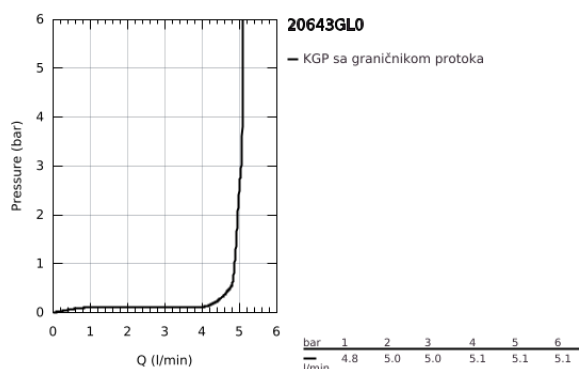

20 643 GL0 ATRIO BATERIJA ZA UMIVAONIK 1/2", 3 OTVORA L-SIZE

PRODUCT DESCRIPTION

- Colour: cool sunrise
- keramičke glave 1/2", 90°
- GROHE LongLife premaz
- GROHE EcoJoy tehnologija za manju potrošnju vode i savršen protok
- maximum flow rate (at 3 bar): 5 l/min
- rotaciona cevasta izlivna cev s perlatorom i stop limitatorom
- prilagodljiv ugao zakretanja 0° / 150° / 360°
- automatski gornji deo za sifon 1 1/4"
- fleksibilna spojna creva, otporna na pritisak između izlivne cevi i bočnih ventila
- s krstastim ručicama
- Two different sets of caps included. One set with "H" and "C" marking, one set without marking.

20 643 GL0 ATRIO BATERIJA ZA UMIVAONIK 1/2", 3 OTVORA L-SIZE

SPARE PARTS, октобар 2021 – now

- 1: Cross handles (Spare part-nr. 14215GL0)
 - 2: Keramička glava 1/2" (Spare part-nr. 45882000)
 - 2.1: O-prsten Ø18,2 x Ø1,7 (Spare part-nr. 0392400M)
 - 3: Keramička glava 1/2" (Spare part-nr. 45883000)
 - 3.1: O-prsten Ø18,2 x Ø1,7 (Spare part-nr. 0392400M)
 - 4: Spojni navoj 1/2" (Spare part-nr. 1290100M)
 - 4.1: Dichtung od fiber vlakna poluprečnika Ø18,5 x Ø12 x 2 (Spare part-nr. 0138900M)
 - 5: Izlivna cev (Spare part-nr. 101298GL00)
 - 5.1: Regulator mlaza vode (Spare part-nr. 48408000)
 - 5.2: Sigurnosni prsten (Spare part-nr. 4826600M)
 - 5.3: O-prsten (Spare part-nr. 0128500M)
 - 6: Automatska šipka (Spare part-nr. 65196GL0)
 - 7: Klema za učvršćivanje (Spare part-nr. 6554100M)
 - 8: Fleksibilno crevo za povezivanje (Spare part-nr. 45704000)
 - 9: Set za odлив otpadne vode 1 1/4" (Spare part-nr. 28910GL0)
 - 9.1: Utikač (Spare part-nr. 07182GL0)
 - 9.2: Noseća osovina (Spare part-nr. 07052000)
 - 10: Spojni navoj 1/2" x 14.5 mm (Spare part-nr. 1290200M)*
 - 11: Noseća osovina (Spare part-nr. 07341000)*
- * Optional accessories