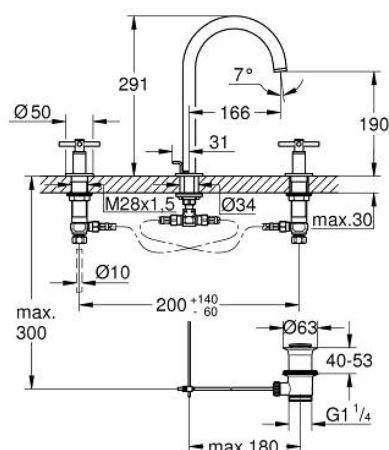

## 20 643 DL0 ATRIO BATERIJA ZA UMIVAONIK 1/2", 3 OTVORA L-SIZE

### PRODUCT DESCRIPTION

- Colour: brushed warm sunset
- keramičke glave 1/2", 90°
- GROHE LongLife premaz
- GROHE EcoJoy tehnologija za manju potrošnju vode i savršen protok
- maximum flow rate (at 3 bar): 5 l/min
- rotaciona cevasta izlivna cev s perlatorom i stop limitatorom
- prilagodljiv ugao zakretanja 0° / 150° / 360°
- automatski gornji deo za sifon 1 1/4"
- fleksibilna spojna creva, otporna na pritisak između izlivne cevi i bočnih ventila
- s krstastim ručicama
- Two different sets of caps included. One set with "H" and "C" marking, one set without marking.

### SPARE PARTS, новембар 2022 – now

- 1: Cross handles (Spare part-nr. 14215DL0)
  - 2: Keramička glava 1/2" (Spare part-nr. 45882000)
  - 2.1: O-prsten Ø18,2 x Ø1,7 (Spare part-nr. 0392400M)
  - 3: Keramička glava 1/2" (Spare part-nr. 45883000)
  - 3.1: O-prsten Ø18,2 x Ø1,7 (Spare part-nr. 0392400M)
  - 4: Spojni navoj 1/2" (Spare part-nr. 1290100M)
  - 4.1: Dichtung od fiber vlakna poluprečnika Ø18,5 x Ø12 x 2 (Spare part-nr. 0138900M)
  - 5: Izlivna cev (Spare part-nr. 101298DL00)
  - 5.1: Regulator mlaza vode (Spare part-nr. 48408000)
  - 5.2: Sigurnosni prsten (Spare part-nr. 4826600M)
  - 5.3: O-prsten (Spare part-nr. 0128500M)
  - 6: Automatska šipka (Spare part-nr. 65196DL0)
  - 7: Klema za učvršćivanje (Spare part-nr. 6554100M)
  - 8: Fleksibilno crevo za povezivanje (Spare part-nr. 45704000)
  - 9: Set za odлив otpadne vode 1 1/4" (Spare part-nr. 28910DL0)
  - 9.1: Utikač (Spare part-nr. 07182DL0)
  - 9.2: Noseća osovina (Spare part-nr. 07052000)
  - 10: Spojni navoj 1/2" x 14.5 mm (Spare part-nr. 1290200M)\*
  - 11: Noseća osovina (Spare part-nr. 07341000)\*
- \* Optional accessories