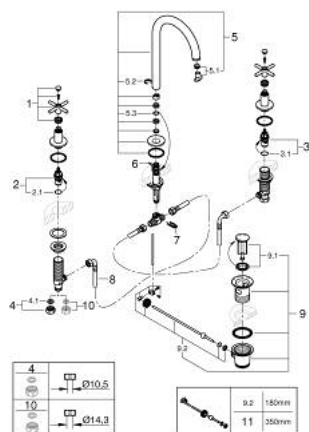

## 20 643 DL0 ATRIO BATERIJA ZA UMIVAONIK 1/2", 3 OTVORA L-SIZE

### PRODUCT DESCRIPTION

- Colour: brushed warm sunset
- keramičke glave 1/2", 90°
- GROHE LongLife premaz
- GROHE EcoJoy tehnologija za manju potrošnju vode i savršen protok
- maximum flow rate (at 3 bar): 5 l/min
- rotaciona cevasta izlivna cev s perlatorom i stop limitatorom
- prilagodljiv ugao zakretanja 0° / 150° / 360°
- automatski gornji deo za sifon 1 1/4"
- fleksibilna spojna creva, otporna na pritisak između izlivne cevi i bočnih ventila
- s krstastim ručicama
- Two different sets of caps included. One set with "H" and "C" marking, one set without marking.

### SPARE PARTS, новембар 2022 – now

- 1: Cross handles (Spare part-nr. 14215DL0)
  - 2: Keramička glava 1/2" (Spare part-nr. 45882000)
  - 2.1: O-prsten Ø18,2 x Ø1,7 (Spare part-nr. 0392400M)
  - 3: Keramička glava 1/2" (Spare part-nr. 45883000)
  - 3.1: O-prsten Ø18,2 x Ø1,7 (Spare part-nr. 0392400M)
  - 4: Spojni navoj 1/2" (Spare part-nr. 1290100M)
  - 4.1: Dichtung od fiber vlakna poluprečnika Ø18,5 x Ø12 x 2 (Spare part-nr. 0138900M)
  - 5: Izlivna cev (Spare part-nr. 101298DL00)
  - 5.1: Regulator mlaza vode (Spare part-nr. 48408000)
  - 5.2: Sigurnosni prsten (Spare part-nr. 4826600M)
  - 5.3: O-prsten (Spare part-nr. 0128500M)
  - 6: Automatska šipka (Spare part-nr. 65196DL0)
  - 7: Klema za učvršćivanje (Spare part-nr. 6554100M)
  - 8: Fleksibilno crevo za povezivanje (Spare part-nr. 45704000)
  - 9: Set za odлив otpadne vode 1 1/4" (Spare part-nr. 28910DL0)
  - 9.1: Utikač (Spare part-nr. 07182DL0)
  - 9.2: Noseća osovina (Spare part-nr. 07052000)
  - 10: Spojni navoj 1/2" x 14.5 mm (Spare part-nr. 1290200M)\*
  - 11: Noseća osovina (Spare part-nr. 07341000)\*
- \* Optional accessories