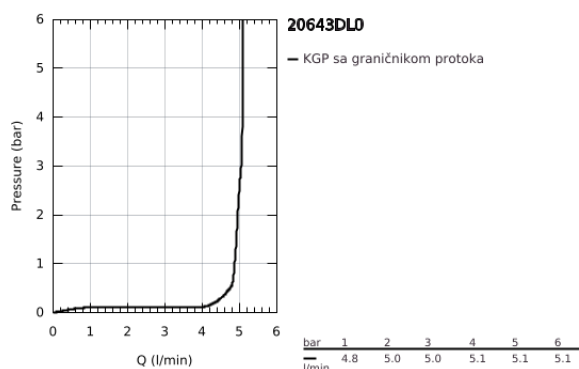

## 20 643 DL0 ATRIO BATERIJA ZA UMIVAONIK 1/2", 3 OTVORA L-SIZE

### PRODUCT DESCRIPTION

- Colour: brushed warm sunset
- keramičke glave 1/2", 90°
- GROHE LongLife premaz
- GROHE EcoJoy tehnologija za manju potrošnju vode i savršen protok
- maximum flow rate (at 3 bar): 5 l/min
- rotaciona cevasta izlivna cev s perlatorom i stop limitatorom
- prilagodljiv ugao zakretanja 0° / 150° / 360°
- automatski gornji deo za sifon 1 1/4"
- fleksibilna spojna creva, otporna na pritisak između izlivne cevi i bočnih ventila
- s krstastim ručicama
- Two different sets of caps included. One set with "H" and "C" marking, one set without marking.