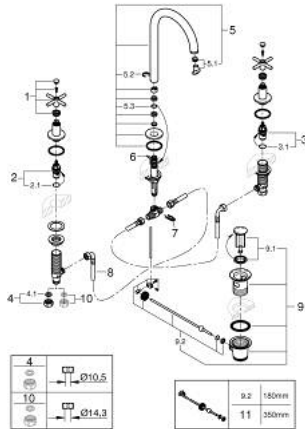

## 20 643 DC0 ATRIO BATERIJA ZA UMIVAONIK 1/2", 3 OTVORA L-SIZE

### PRODUCT DESCRIPTION

- Colour: supersteel
- keramičke glave 1/2", 90°
- GROHE LongLife premaz
- GROHE EcoJoy tehnologija za manju potrošnju vode i savršen protok
- maximum flow rate (at 3 bar): 5 l/min
- rotaciona cevasta izlivna cev s perlatorom i stop limitatorom
- prilagodljiv ugao zakretanja 0° / 150° / 360°
- automatski gornji deo za sifon 1 1/4"
- fleksibilna spojna creva, otporna na pritisak između izlivne cevi i bočnih ventila
- s krstastim ručicama
- Two different sets of caps included. One set with "H" and "C" marking, one set without marking.

### SPARE PARTS, октобар 2021 – now

- 1: Cross handles (Spare part-nr. 14215DC0)
  - 2: Keramička glava 1/2" (Spare part-nr. 45882000)
  - 2.1: O-prsten Ø18,2 x Ø1,7 (Spare part-nr. 0392400M)
  - 3: Keramička glava 1/2" (Spare part-nr. 45883000)
  - 3.1: O-prsten Ø18,2 x Ø1,7 (Spare part-nr. 0392400M)
  - 4: Spojni navoj 1/2" (Spare part-nr. 1290100M)
  - 4.1: Dichtung od fiber vlakna poluprečnika Ø18,5 x Ø12 x 2 (Spare part-nr. 0138900M)
  - 5: Izlivna cev (Spare part-nr. 101298DC00)
  - 5.1: Regulator mlaza vode (Spare part-nr. 48408000)
  - 5.2: Sigurnosni prsten (Spare part-nr. 4826600M)
  - 5.3: O-prsten (Spare part-nr. 0128500M)
  - 6: Automatska šipka (Spare part-nr. 65196DC0)
  - 7: Klema za učvršćivanje (Spare part-nr. 6554100M)
  - 8: Fleksibilno crevo za povezivanje (Spare part-nr. 45704000)
  - 9: Set za odлив otpadne vode 1 1/4" (Spare part-nr. 28910DC0)
  - 9.1: Utikač (Spare part-nr. 07182DC0)
  - 9.2: Noseća osovina (Spare part-nr. 07052000)
  - 10: Spojni navoj 1/2" x 14.5 mm (Spare part-nr. 1290200M)\*
  - 11: Noseća osovina (Spare part-nr. 07341000)\*
- \* Optional accessories