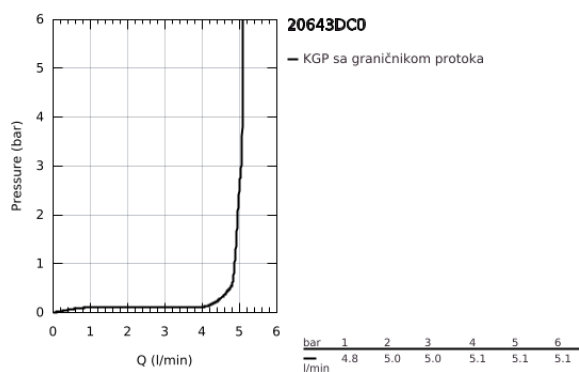

## 20 643 DC0 ATRIO BATERIJA ZA UMIVAONIK 1/2", 3 OTVORA L-SIZE

### PRODUCT DESCRIPTION

- Colour: supersteel
- keramičke glave 1/2", 90°
- GROHE LongLife premaz
- GROHE EcoJoy tehnologija za manju potrošnju vode i savršen protok
- maximum flow rate (at 3 bar): 5 l/min
- rotaciona cevasta izlivna cev s perlatorom i stop limitatorom
- prilagodljiv ugao zakretanja 0° / 150° / 360°
- automatski gornji deo za sifon 1 1/4"
- fleksibilna spojna creva, otporna na pritisak između izlivne cevi i bočnih ventila
- s krstastim ručicama
- Two different sets of caps included. One set with "H" and "C" marking, one set without marking.