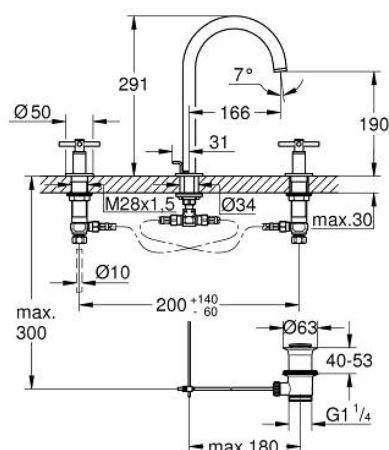

## 20 643 DC0 ATRIO BATERIJA ZA UMIVAONIK 1/2", 3 OTVORA L-SIZE

### PRODUCT DESCRIPTION

- Colour: supersteel
- keramičke glave 1/2", 90°
- GROHE LongLife premaz
- GROHE EcoJoy tehnologija za manju potrošnju vode i savršen protok
- maximum flow rate (at 3 bar): 5 l/min
- rotaciona cevasta izlivna cev s perlatorom i stop limitatorom
- prilagodljiv ugao zakretanja 0° / 150° / 360°
- automatski gornji deo za sifon 1 1/4"
- fleksibilna spojna creva, otporna na pritisak između izlivne cevi i bočnih ventila
- s krstastim ručicama
- Two different sets of caps included. One set with "H" and "C" marking, one set without marking.

### SPARE PARTS, октобар 2021 – now

- 1: Cross handles (Spare part-nr. 14215DC0)
  - 2: Keramička glava 1/2" (Spare part-nr. 45882000)
  - 2.1: O-prsten Ø18,2 x Ø1,7 (Spare part-nr. 0392400M)
  - 3: Keramička glava 1/2" (Spare part-nr. 45883000)
  - 3.1: O-prsten Ø18,2 x Ø1,7 (Spare part-nr. 0392400M)
  - 4: Spojni navoj 1/2" (Spare part-nr. 1290100M)
  - 4.1: Dichtung od fiber vlakna poluprečnika Ø18,5 x Ø12 x 2 (Spare part-nr. 0138900M)
  - 5: Izlivna cev (Spare part-nr. 101298DC00)
  - 5.1: Regulator mlaza vode (Spare part-nr. 48408000)
  - 5.2: Sigurnosni prsten (Spare part-nr. 4826600M)
  - 5.3: O-prsten (Spare part-nr. 0128500M)
  - 6: Automatska šipka (Spare part-nr. 65196DC0)
  - 7: Klema za učvršćivanje (Spare part-nr. 6554100M)
  - 8: Fleksibilno crevo za povezivanje (Spare part-nr. 45704000)
  - 9: Set za odлив otpadne vode 1 1/4" (Spare part-nr. 28910DC0)
  - 9.1: Utikač (Spare part-nr. 07182DC0)
  - 9.2: Noseća osovina (Spare part-nr. 07052000)
  - 10: Spojni navoj 1/2" x 14.5 mm (Spare part-nr. 1290200M)\*
  - 11: Noseća osovina (Spare part-nr. 07341000)\*
- \* Optional accessories