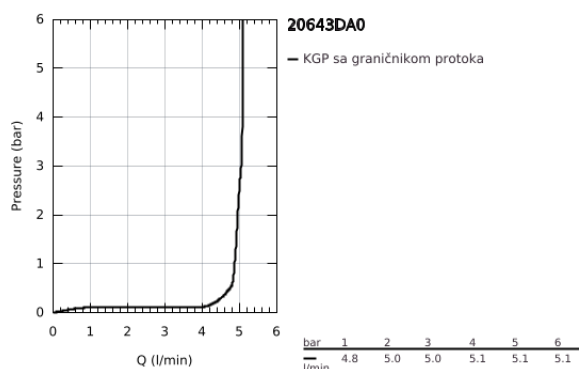

## 20 643 DA0 ATRIO BATERIJA ZA UMIVAONIK 1/2", 3 OTVORA L-SIZE

### PRODUCT DESCRIPTION

- Colour: warm sunset
- keramičke glave 1/2", 90°
- GROHE LongLife premaz
- GROHE EcoJoy tehnologija za manju potrošnju vode i savršen protok
- maximum flow rate (at 3 bar): 5 l/min
- rotaciona cevasta izlivna cev s perlatorom i stop limitatorom
- prilagodljiv ugao zakretanja 0° / 150° / 360°
- automatski gornji deo za sifon 1 1/4"
- fleksibilna spojna creva, otporna na pritisak između izlivne cevi i bočnih ventila
- s krstastim ručicama
- Two different sets of caps included. One set with "H" and "C" marking, one set without marking.