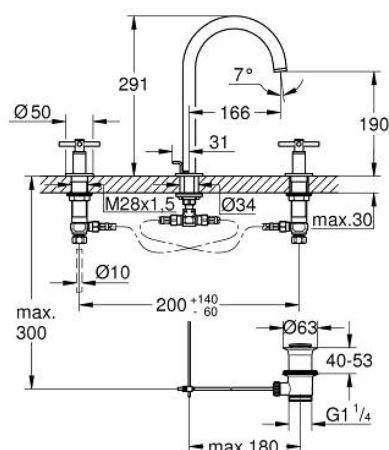

## 20 643 DA0 ATRIO BATERIJA ZA UMIVAONIK 1/2", 3 OTVORA L-SIZE

### PRODUCT DESCRIPTION

- Colour: warm sunset
- keramičke glave 1/2", 90°
- GROHE LongLife premaz
- GROHE EcoJoy tehnologija za manju potrošnju vode i savršen protok
- maximum flow rate (at 3 bar): 5 l/min
- rotaciona cevasta izlivna cev s perlatorom i stop limitatorom
- prilagodljiv ugao zakretanja 0° / 150° / 360°
- automatski gornji deo za sifon 1 1/4"
- fleksibilna spojna creva, otporna na pritisak između izlivne cevi i bočnih ventila
- s krstastim ručicama
- Two different sets of caps included. One set with "H" and "C" marking, one set without marking.

### SPARE PARTS, октобар 2021 – now

- 1: Cross handles (Spare part-nr. 14215DA0)
  - 2: Keramička glava 1/2" (Spare part-nr. 45882000)
  - 2.1: O-prsten Ø18,2 x Ø1,7 (Spare part-nr. 0392400M)
  - 3: Keramička glava 1/2" (Spare part-nr. 45883000)
  - 3.1: O-prsten Ø18,2 x Ø1,7 (Spare part-nr. 0392400M)
  - 4: Spojni navoj 1/2" (Spare part-nr. 1290100M)
  - 4.1: Dichtung od fiber vlakna poluprečnika Ø18,5 x Ø12 x 2 (Spare part-nr. 0138900M)
  - 5: Izlivna cev (Spare part-nr. 101298DA00)
  - 5.1: Regulator mlaza vode (Spare part-nr. 48408000)
  - 5.2: Sigurnosni prsten (Spare part-nr. 4826600M)
  - 5.3: O-prsten (Spare part-nr. 0128500M)
  - 6: Automatska šipka (Spare part-nr. 65196DA0)
  - 7: Klema za učvršćivanje (Spare part-nr. 6554100M)
  - 8: Fleksibilno crevo za povezivanje (Spare part-nr. 45704000)
  - 9: Set za odлив otpadne vode 1 1/4" (Spare part-nr. 28910DA0)
  - 9.1: Utikač (Spare part-nr. 07182DA0)
  - 9.2: Noseća osočina (Spare part-nr. 07052000)
  - 10: Spojni navoj 1/2" x 14.5 mm (Spare part-nr. 1290200M)\*
  - 11: Noseća osočina (Spare part-nr. 07341000)\*
- \* Optional accessories