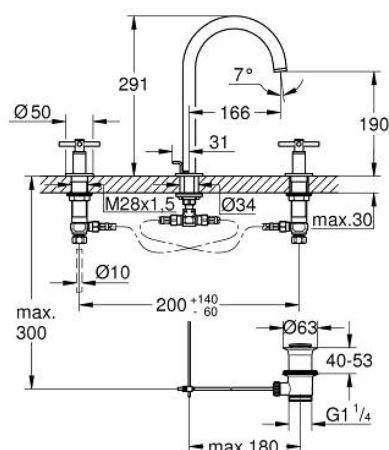

20 643 AL0 ATRIO BATERIJA ZA UMIVAONIK 1/2", 3 OTVORA L-SIZE

PRODUCT DESCRIPTION

- Colour: brushed hard graphite
- keramičke glave 1/2", 90°
- GROHE LongLife premaz
- GROHE EcoJoy tehnologija za manju potrošnju vode i savršen protok
- maximum flow rate (at 3 bar): 5 l/min
- rotaciona cevasta izlivna cev s perlatorom i stop limitatorom
- prilagodljiv ugao zakretanja 0° / 150° / 360°
- automatski gornji deo za sifon 1 1/4"
- fleksibilna spojna creva, otporna na pritisak između izlivne cevi i bočnih ventila
- s krstastim ručicama
- Two different sets of caps included. One set with "H" and "C" marking, one set without marking.

20 643 AL0 ATRIO BATERIJA ZA UMIVAONIK 1/2", 3 OTVORA L-SIZE

SPARE PARTS, октобар 2021 – now

- 1: Cross handles (Spare part-nr. 14215AL0)
 - 2: Keramička glava 1/2" (Spare part-nr. 45882000)
 - 2.1: O-prsten Ø18,2 x Ø1,7 (Spare part-nr. 0392400M)
 - 3: Keramička glava 1/2" (Spare part-nr. 45883000)
 - 3.1: O-prsten Ø18,2 x Ø1,7 (Spare part-nr. 0392400M)
 - 4: Spojni navoj 1/2" (Spare part-nr. 1290100M)
 - 4.1: Dichtung od fiber vlakna poluprečnika Ø18,5 x Ø12 x 2 (Spare part-nr. 0138900M)
 - 5: Izlivna cev (Spare part-nr. 101298AL00)
 - 5.1: Regulator mlaza vode (Spare part-nr. 48408000)
 - 5.2: Sigurnosni prsten (Spare part-nr. 4826600M)
 - 5.3: O-prsten (Spare part-nr. 0128500M)
 - 6: Automatska šipka (Spare part-nr. 65196AL0)
 - 7: Klema za učvršćivanje (Spare part-nr. 6554100M)
 - 8: Fleksibilno crevo za povezivanje (Spare part-nr. 45704000)
 - 9: Set za odлив otpadne vode 1 1/4" (Spare part-nr. 28910AL0)
 - 9.1: Utikač (Spare part-nr. 07182AL0)
 - 9.2: Noseća osočina (Spare part-nr. 07052000)
 - 10: Spojni navoj 1/2" x 14.5 mm (Spare part-nr. 1290200M)*
 - 11: Noseća osočina (Spare part-nr. 07341000)*
- * Optional accessories