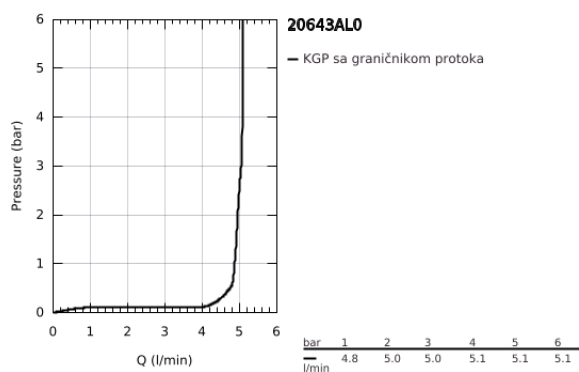

20 643 AL0 ATRIO BATERIJA ZA UMIVAONIK 1/2", 3 OTVORA L-SIZE

PRODUCT DESCRIPTION

- Colour: brushed hard graphite
- keramičke glave 1/2", 90°
- GROHE LongLife premaz
- GROHE EcoJoy tehnologija za manju potrošnju vode i savršen protok
- maximum flow rate (at 3 bar): 5 l/min
- rotaciona cevasta izlivna cev s perlatorom i stop limitatorom
- prilagodljiv ugao zakretanja 0° / 150° / 360°
- automatski gornji deo za sifon 1 1/4"
- fleksibilna spojna creva, otporna na pritisak između izlivne cevi i bočnih ventila
- s krstastim ručicama
- Two different sets of caps included. One set with "H" and "C" marking, one set without marking.

20 643 AL0 ATRIO BATERIJA ZA UMIVAONIK 1/2", 3 OTVORA L-SIZE

SPARE PARTS, октобар 2021 – now

- 1: Cross handles (Spare part-nr. 14215AL0)
 - 2: Keramička glava 1/2" (Spare part-nr. 45882000)
 - 2.1: O-prsten Ø18,2 x Ø1,7 (Spare part-nr. 0392400M)
 - 3: Keramička glava 1/2" (Spare part-nr. 45883000)
 - 3.1: O-prsten Ø18,2 x Ø1,7 (Spare part-nr. 0392400M)
 - 4: Spojni navoj 1/2" (Spare part-nr. 1290100M)
 - 4.1: Dichtung od fiber vlakna poluprečnika Ø18,5 x Ø12 x 2 (Spare part-nr. 0138900M)
 - 5: Izlivna cev (Spare part-nr. 101298AL00)
 - 5.1: Regulator mlaza vode (Spare part-nr. 48408000)
 - 5.2: Sigurnosni prsten (Spare part-nr. 4826600M)
 - 5.3: O-prsten (Spare part-nr. 0128500M)
 - 6: Automatska šipka (Spare part-nr. 65196AL0)
 - 7: Klema za učvršćivanje (Spare part-nr. 6554100M)
 - 8: Fleksibilno crevo za povezivanje (Spare part-nr. 45704000)
 - 9: Set za odлив otpadne vode 1 1/4" (Spare part-nr. 28910AL0)
 - 9.1: Utikač (Spare part-nr. 07182AL0)
 - 9.2: Noseća osočina (Spare part-nr. 07052000)
 - 10: Spojni navoj 1/2" x 14.5 mm (Spare part-nr. 1290200M)*
 - 11: Noseća osočina (Spare part-nr. 07341000)*
- * Optional accessories