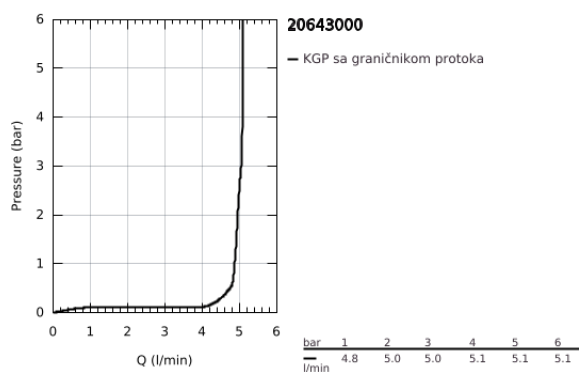

## 20 643 000 ATRIO BATERIJA ZA UMIVAONIK 1/2", 3 OTVORA L-SIZE

### PRODUCT DESCRIPTION

- Colour: chrome
- keramičke glave 1/2", 90°
- GROHE LongLife premaz
- GROHE EcoJoy tehnologija za manju potrošnju vode i savršen protok
- maximum flow rate (at 3 bar): 5 l/min
- rotaciona cevasta izlivna cev s perlatorom i stop limitatorom
- prilagodljiv ugao zakretanja 0° / 150° / 360°
- automatski gornji deo za sifon 1 1/4"
- fleksibilna spojna creva, otporna na pritisak između izlivne cevi i bočnih ventila
- s krstastim ručicama
- Two different sets of caps included. One set with "H" and "C" marking, one set without marking.