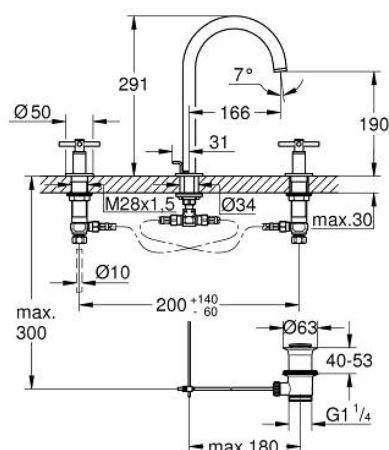

## 20 643 000 ATRIO BATERIJA ZA UMIVAONIK 1/2", 3 OTVORA L-SIZE

### PRODUCT DESCRIPTION

- Colour: chrome
- keramičke glave 1/2", 90°
- GROHE LongLife premaz
- GROHE EcoJoy tehnologija za manju potrošnju vode i savršen protok
- maximum flow rate (at 3 bar): 5 l/min
- rotaciona cevasta izlivna cev s perlatorom i stop limitatorom
- prilagodljiv ugao zakretanja 0° / 150° / 360°
- automatski gornji deo za sifon 1 1/4"
- fleksibilna spojna creva, otporna na pritisak između izlivne cevi i bočnih ventila
- s krstastim ručicama
- Two different sets of caps included. One set with "H" and "C" marking, one set without marking.

### SPARE PARTS, октобар 2021 – now

- 1: Cross handles (Spare part-nr. 14215000)
  - 2: Keramička glava 1/2" (Spare part-nr. 45882000)
  - 2.1: O-prsten Ø18,2 x Ø1,7 (Spare part-nr. 0392400M)
  - 3: Keramička glava 1/2" (Spare part-nr. 45883000)
  - 3.1: O-prsten Ø18,2 x Ø1,7 (Spare part-nr. 0392400M)
  - 4: Spojni navoj 1/2" (Spare part-nr. 1290100M)
  - 4.1: Dichtung od fiber vlakna poluprečnika Ø18,5 x Ø12 x 2 (Spare part-nr. 0138900M)
  - 5: Izlivna cev (Spare part-nr. 1012980000)
  - 5.1: Regulator mlaza vode (Spare part-nr. 48408000)
  - 5.2: Sigurnosni prsten (Spare part-nr. 4826600M)
  - 5.3: O-prsten (Spare part-nr. 0128500M)
  - 6: Automatska šipka (Spare part-nr. 65196000)
  - 7: Klema za učvršćivanje (Spare part-nr. 6554100M)
  - 8: Fleksibilno crevo za povezivanje (Spare part-nr. 45704000)
  - 9: Set za odliv otpadne vode 1 1/4" (Spare part-nr. 28910000)
  - 9.1: Utikač (Spare part-nr. 07182000)
  - 9.2: Noseća osovina (Spare part-nr. 07052000)
  - 10: Spojni navoj 1/2" x 14.5 mm (Spare part-nr. 1290200M)\*
  - 11: Noseća osovina (Spare part-nr. 07341000)\*
- \* Optional accessories