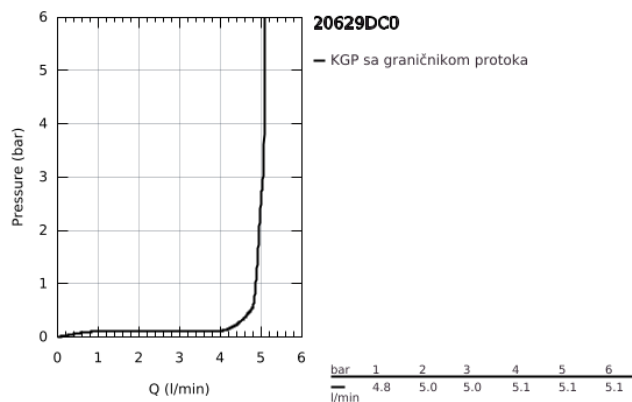

20 629 DC0 ALLURE BRILLIANT BATERIJA ZA UMIVAONIK 1/2", 3 OTVORA L-SIZE

PRODUCT DESCRIPTION

- Colour: supersteel
- zidna ugradnja
- bez ugradnog tela
- set za završnu instalaciju za 29 025 002
- ventili za vruće/hladno s keramičkim glavama 1/2" - 90°
- GROHE LongLife premaz
- AquaCalibrator
- maximum flow rate (at 3 bar): 5 l/min
- izlivna cev sa integrisanim perlatorom
- rastojanje od centra 200 mm
- projekcije 210 mm
- min. preporučeni pritisak 1.0 bar

20 629 DC0 **ALLURE BRILLIANT BATERIJA ZA UMIVAONIK 1/2", 3 OTVORA**
L-SIZE

SPARE PARTS, октобар 2021 – now

- 1: Handle pair (Spare part-nr. 48326DC0)
- 2: Produžetak za virblu (Spare part-nr. 45988000)
- 3: Race (Spare part-nr. 46794DC0)