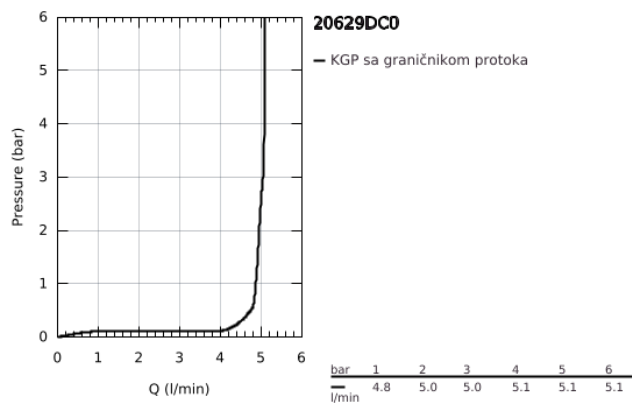

20 629 DC0 ALLURE BRILLIANT BATERIJA ZA UMIVAONIK 1/2", 3 OTVORA L-SIZE

PRODUCT DESCRIPTION

- Colour: supersteel
- zidna ugradnja
- bez ugradnog tela
- set za završnu instalaciju za 29 025 002
- ventili za vruće/hladno s keramičkim glavama 1/2" - 90°
- GROHE LongLife premaz
- GROHE EcoJoy tehnologija za manju potrošnju vode i savršen protok
- maximum flow rate (at 3 bar): 5 l/min
- izlivna cev sa integrisanim perlatorom
- rastojanje od centra 200 mm
- projekcije 210 mm
- min. preporučeni pritisak 1.0 bar

20 629 DC0 ALLURE BRILLIANT BATERIJA ZA UMIVAONIK 1/2", 3 OTVORA L-SIZE

SPARE PARTS, октобар 2021 – now

- 1: Handle pair (Spare part-nr. 48326DC0)
- 2: Produžetak za virblu (Spare part-nr. 45988000)
- 3: Race (Spare part-nr. 46794DC0)