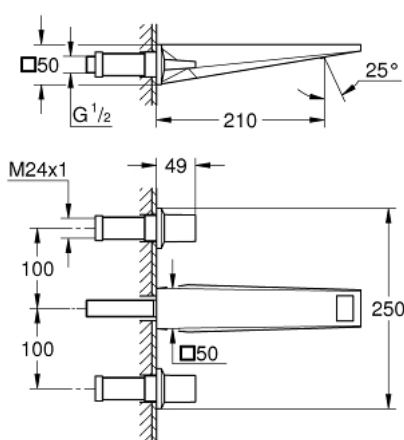

20 629 DC0 ALLURE BRILLIANT BATERIJA ZA UMIVAONIK 1/2", 3 OTVORA L-SIZE

PRODUCT DESCRIPTION

- Colour: supersteel
- zidna ugradnja
- bez ugradnog tela
- set za završnu instalaciju za 29 025 002
- ventili za vruće/hladno s keramičkim glavama 1/2" - 90°
- GROHE LongLife premaz
- AquaCalibrator
- maximum flow rate (at 3 bar): 5 l/min
- izlivna cev sa integrisanim perlatorom
- rastojanje od centra 200 mm
- projekcije 210 mm
- min. preporučeni pritisak 1.0 bar

20 629 DC0 **ALLURE BRILLIANT BATERIJA ZA UMIVAONIK 1/2", 3 OTVORA**
L-SIZE

SPARE PARTS, октобар 2021 – now

- 1: Handle pair (Spare part-nr. 48326DC0)
- 2: Produžetak za virblu (Spare part-nr. 45988000)
- 3: Race (Spare part-nr. 46794DC0)