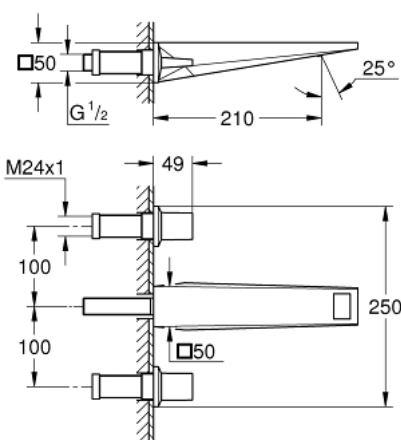

20 629 DC0 ALLURE BRILLIANT BATERIJA ZA UMIVAONIK 1/2", 3 OTVORA L-SIZE

PRODUCT DESCRIPTION

- Colour: supersteel
- zidna ugradnja
- bez ugradnog tela
- set za završnu instalaciju za 29 025 002
- ventili za vruće/hladno s keramičkim glavama 1/2" - 90°
- GROHE LongLife premaz
- GROHE EcoJoy tehnologija za manju potrošnju vode i savršen protok
- maximum flow rate (at 3 bar): 5 l/min
- izlivna cev sa integrisanim perlatorom
- rastojanje od centra 200 mm
- projekcije 210 mm
- min. preporučeni pritisak 1.0 bar

20 629 DC0 ALLURE BRILLIANT BATERIJA ZA UMIVAONIK 1/2", 3 OTVORA L-SIZE

SPARE PARTS, октобар 2021 – now

- 1: Handle pair (Spare part-nr. 48326DC0)
- 2: Produžetak za virblu (Spare part-nr. 45988000)
- 3: Race (Spare part-nr. 46794DC0)