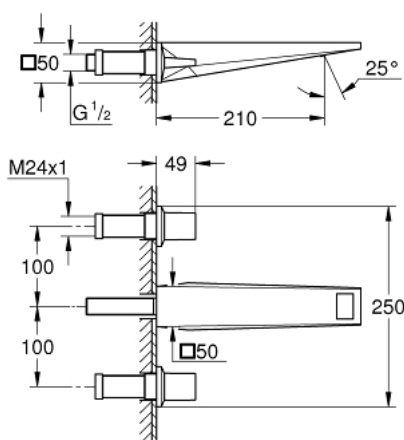

20 629 AL0 ALLURE BRILLIANT BATERIJA ZA UMIVAONIK 1/2", 3 OTVORA L-SIZE

PRODUCT DESCRIPTION

- Colour: brushed hard graphite
- zidna ugradnja
- bez ugradnog tela
- set za završnu instalaciju za 29 025 002
- ventili za vruće/hladno s keramičkim glavama 1/2" - 90°
- GROHE LongLife premaz
- AquaCalibrator
- maximum flow rate (at 3 bar): 5 l/min
- izlivna cev sa integrisanim perlatorom
- rastojanje od centra 200 mm
- projekcije 210 mm
- min. preporučeni pritisak 1.0 bar

20 629 AL0 ALLURE BRILLIANT BATERIJA ZA UMIVAONIK 1/2", 3 OTVORA L-SIZE

SPARE PARTS, октобар 2021 – now

- 1: Handle pair (Spare part-nr. 48326AL0)
- 2: Produžetak za virblu (Spare part-nr. 45988000)
- 3: Race (Spare part-nr. 46794AL0)