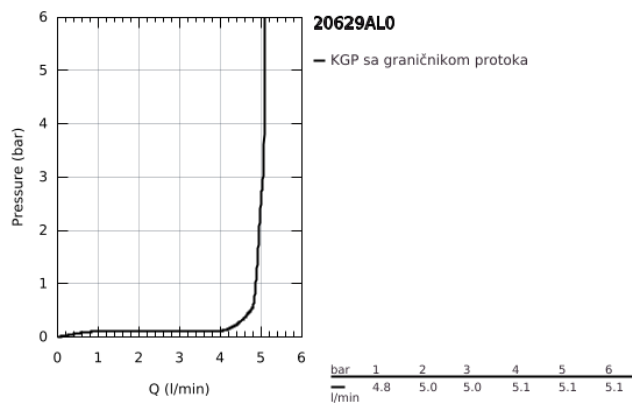

20 629 AL0 ALLURE BRILLIANT BATERIJA ZA UMIVAONIK 1/2", 3 OTVORA L-SIZE

PRODUCT DESCRIPTION

- Colour: brushed hard graphite
- zidna ugradnja
- bez ugradnog tela
- set za završnu instalaciju za 29 025 002
- ventili za vruće/hladno s keramičkim glavama 1/2" - 90°
- GROHE LongLife premaz
- AquaCalibrator
- maximum flow rate (at 3 bar): 5 l/min
- izlivna cev sa integrisanim perlatorom
- rastojanje od centra 200 mm
- projekcije 210 mm
- min. preporučeni pritisak 1.0 bar

20 629 AL0 ALLURE BRILLIANT BATERIJA ZA UMIVAONIK 1/2", 3 OTVORA L-SIZE

SPARE PARTS, октобар 2021 – now

- 1: Handle pair (Spare part-nr. 48326AL0)
- 2: Produžetak za virblu (Spare part-nr. 45988000)
- 3: Race (Spare part-nr. 46794AL0)