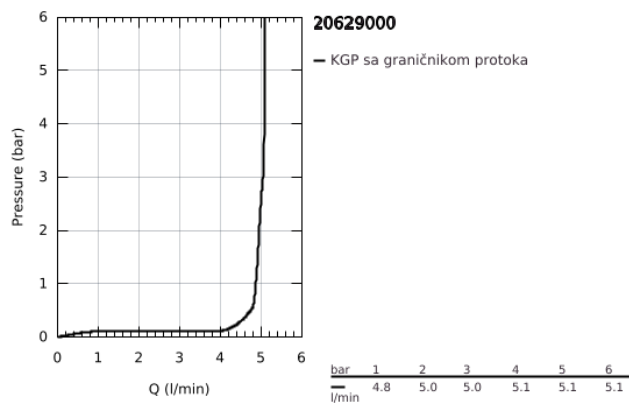

20 629 000 ALLURE BRILLIANT BATERIJA ZA UMIVAONIK 1/2", 3 OTVORA L-SIZE

PRODUCT DESCRIPTION

- Colour: chrome
- zidna ugradnja
- bez ugradnog tela
- set za završnu instalaciju za 29 025 002
- ventili za vruće/hladno s keramičkim glavama 1/2" - 90°
- GROHE LongLife premaz
- GROHE EcoJoy tehnologija za manju potrošnju vode i savršen protok
- maximum flow rate (at 3 bar): 5 l/min
- izlivna cev sa integrisanim perlatorom
- rastojanje od centra 200 mm
- projekcije 210 mm
- min. preporučeni pritisak 1.0 bar

20 629 000 ALLURE BRILLIANT BATERIJA ZA UMIVAONIK 1/2", 3 OTVORA L-SIZE

SPARE PARTS, октобар 2021 – now

- 1: Handle pair (Spare part-nr. 48326000)
- 2: Produžetak za virblu (Spare part-nr. 45988000)
- 3: Race (Spare part-nr. 46794000)