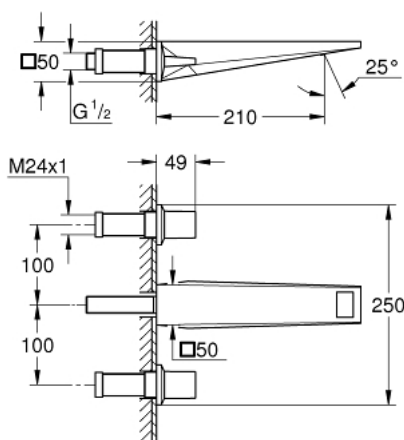

20 629 000 ALLURE BRILLIANT BATERIJA ZA UMIVAONIK 1/2", 3 OTVORA L-SIZE

PRODUCT DESCRIPTION

- Colour: chrome
- zidna ugradnja
- bez ugradnog tela
- set za završnu instalaciju za 29 025 002
- ventili za vruće/hladno s keramičkim glavama 1/2" - 90°
- GROHE LongLife premaz
- GROHE EcoJoy tehnologija za manju potrošnju vode i savršen protok
- maximum flow rate (at 3 bar): 5 l/min
- izlivna cev sa integrisanim perlatorom
- rastojanje od centra 200 mm
- projekcije 210 mm
- min. preporučeni pritisak 1.0 bar

20 629 000 ALLURE BRILLIANT BATERIJA ZA UMIVAONIK 1/2", 3 OTVORA L-SIZE

SPARE PARTS, октобар 2021 – now

- 1: Handle pair (Spare part-nr. 48326000)
- 2: Produžetak za virblu (Spare part-nr. 45988000)
- 3: Race (Spare part-nr. 46794000)