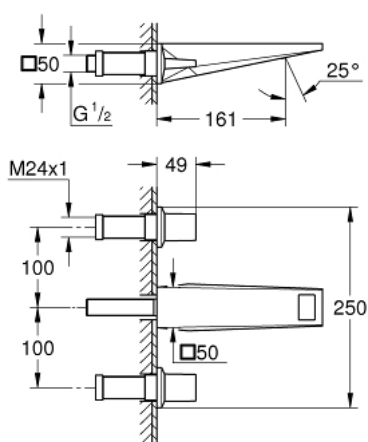

## 20 628 DC0 ALLURE BRILLIANT BATERIJA ZA UMIVAONIK 1/2", 3 OTVORA M-SIZE

### PRODUCT DESCRIPTION

- Colour: supersteel
- zidna ugradnja
- bez ugradnog tela
- set za završnu instalaciju za 29 025 002
- ventili za vruće/hladno s keramičkim glavama 1/2" - 90°
- GROHE LongLife premaz
- GROHE EcoJoy tehnologija za manju potrošnju vode i savršen protok
- maximum flow rate (at 3 bar): 5 l/min
- izlivna cev sa integrisanim perlatorom
- rastojanje od centra 200 mm
- projekcije 161 mm
- min. preporučeni pritisak 1.0 bar

### SPARE PARTS, октобар 2021 – now

- 1: Handle pair (Spare part-nr. 48326DC0)
- 2: Produžetak za virblu (Spare part-nr. 45988000)
- 3: Race (Spare part-nr. 46794DC0)