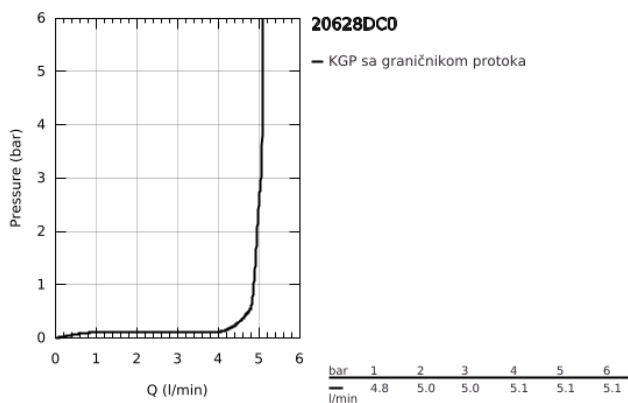

## 20 628 DC0 ALLURE BRILLIANT BATERIJA ZA UMIVAONIK 1/2", 3 OTVORA M-SIZE

### PRODUCT DESCRIPTION

- Colour: supersteel
- zidna ugradnja
- bez ugradnog tela
- set za završnu instalaciju za 29 025 002
- ventili za vruće/hladno s keramičkim glavama 1/2" - 90°
- GROHE LongLife premaz
- GROHE EcoJoy tehnologija za manju potrošnju vode i savršen protok
- maximum flow rate (at 3 bar): 5 l/min
- izlivna cev sa integrisanim perlatorom
- rastojanje od centra 200 mm
- projekcije 161 mm
- min. preporučeni pritisak 1.0 bar